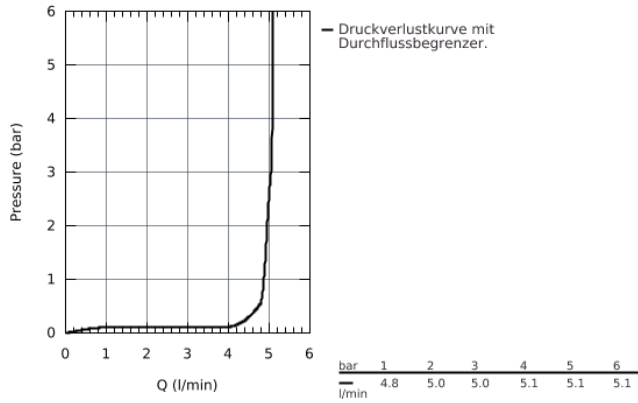

36 266 000 SELBSTSCHLUSS-WANDVENTIL, DN 15