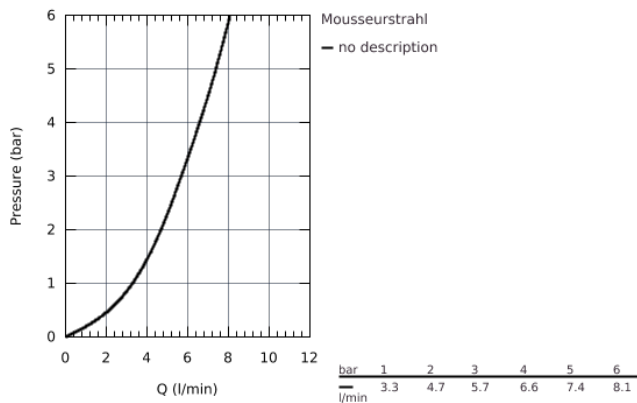

36 266 000 SELBSTSCHLUSS-WANDVENTIL, DN 15

PRODUKTBESCHREIBUNG

- für kaltes oder vorgemischtes Wasser
- **Markierung blau/rot**
- GROHE StarLight Oberfläche
- GROHE EcoJoy Wasserspar-Technologie
- **Durchflussbegrenzer 5,7 l/min**
- Laufzeiteinstellung kurz, mittel oder lang (Werkseinstellung: kurz)
ca. 7, 15 oder 30 sek. (druckabhängig)