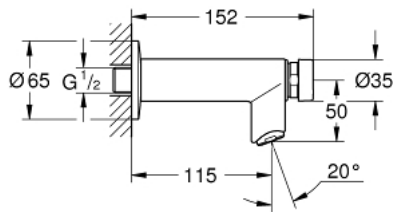

36 266 000 SELBSTSCHLUSS-WANDVENTIL, DN 15

PRODUKTBESCHREIBUNG

- für kaltes oder vorgemischtes Wasser
- **Markierung blau/rot**
- GROHE StarLight Oberfläche
- GROHE EcoJoy Wasserspar-Technologie
- **Durchflussbegrenzer 5,7 l/min**
- Laufzeiteinstellung kurz, mittel oder lang (Werkseinstellung: kurz)
ca. 7, 15 oder 30 sek. (druckabhängig)

36 266 000 SELBSTSCHLUSS-WANDVENTIL, DN 15

36 266 000 SELBSTSCHLUSS-WANDVENTIL, DN 15

ERSATZTEILE

- 1: Kartusche SMB (Bestell-Nr. 42383000)
- 1.1: Dichtungsset (Bestell-Nr. 4271500M)
- 1.2: Einlegeringe (Bestell-Nr. 4282000M)
- 2: Mousseur (Bestell-Nr. 48159000)