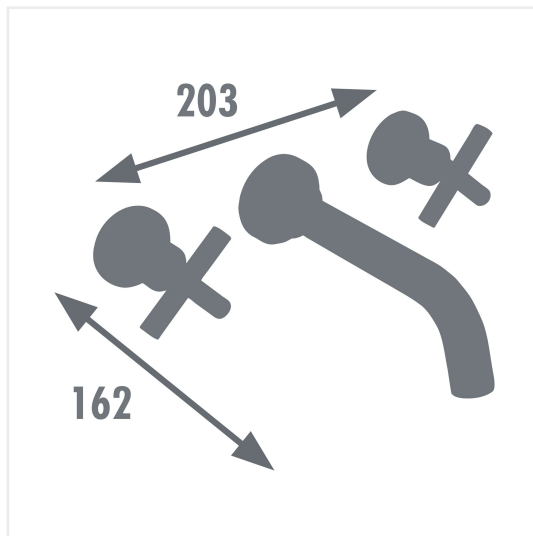

Mezclador Lavabo MURAL Ref 3047404058548

Más productos

- Desagüe pop up

Descriptivo

- Mecanismo : cabeza ceramica 1/4 T
- Empuñadura : metal
- Cuerpo : latón
- Caño : fijo
- Recubrimiento : color negro
- Base: Ø 49,5mm
- Desagüe : pop up ABS NF
- Conexión: M15x21 (1/2) o M20x27 (3/4)
- Instalación: el grifo montado en la pared, al estar incorporado, requiere una instalación, una caja y conexiones específicas (no incluidas).

Características

Familia	Grifería
Subfamilia	Lavabo
Tipo de grifo	Mezclador
Material	Latón
Tipo de lavabo	Bajo
Colores	Negro
Mural	Sí
Duración Garantía	2 años