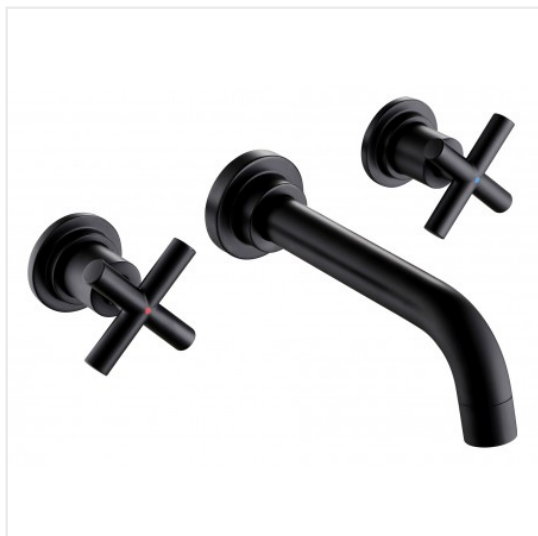

Mezclador Lavabo MURAL Ref 3047404058548

Más productos

- Desagüe pop up

Descriptivo

- Mecanismo : cabeza ceramica 1/4 T
- Empuñadura : metal
- Cuerpo : latón
- Caño : fijo
- Recubrimiento : color negro
- Base: Ø 49,5mm
- Desagüe : pop up ABS NF
- Conexión: M15x21 (1/2) o M20x27 (3/4)
- Instalación: el grifo montado en la pared, al estar incorporado, requiere una instalación, una caja y conexiones específicas (no incluidas).

Características

Familia	Grifería
Subfamilia	Lavabo
Tipo de grifo	Mezclador
Material	Latón
Tipo de lavabo	Bajo
Colores	Negro
Mural	Sí
Duración Garantía	2 años