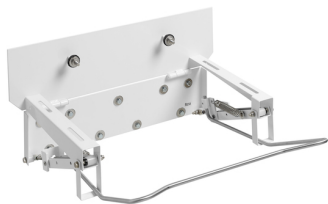

### Soporte basculante mural para lavabo

Colección dirigida a colectivos de movilidad reducida que buscan soluciones ergonómicas, versátiles y sofisticadas en el espacio del baño. Calidad, funcionalidad y diseño al servicio del bienestar y confort de todas las necesidades.