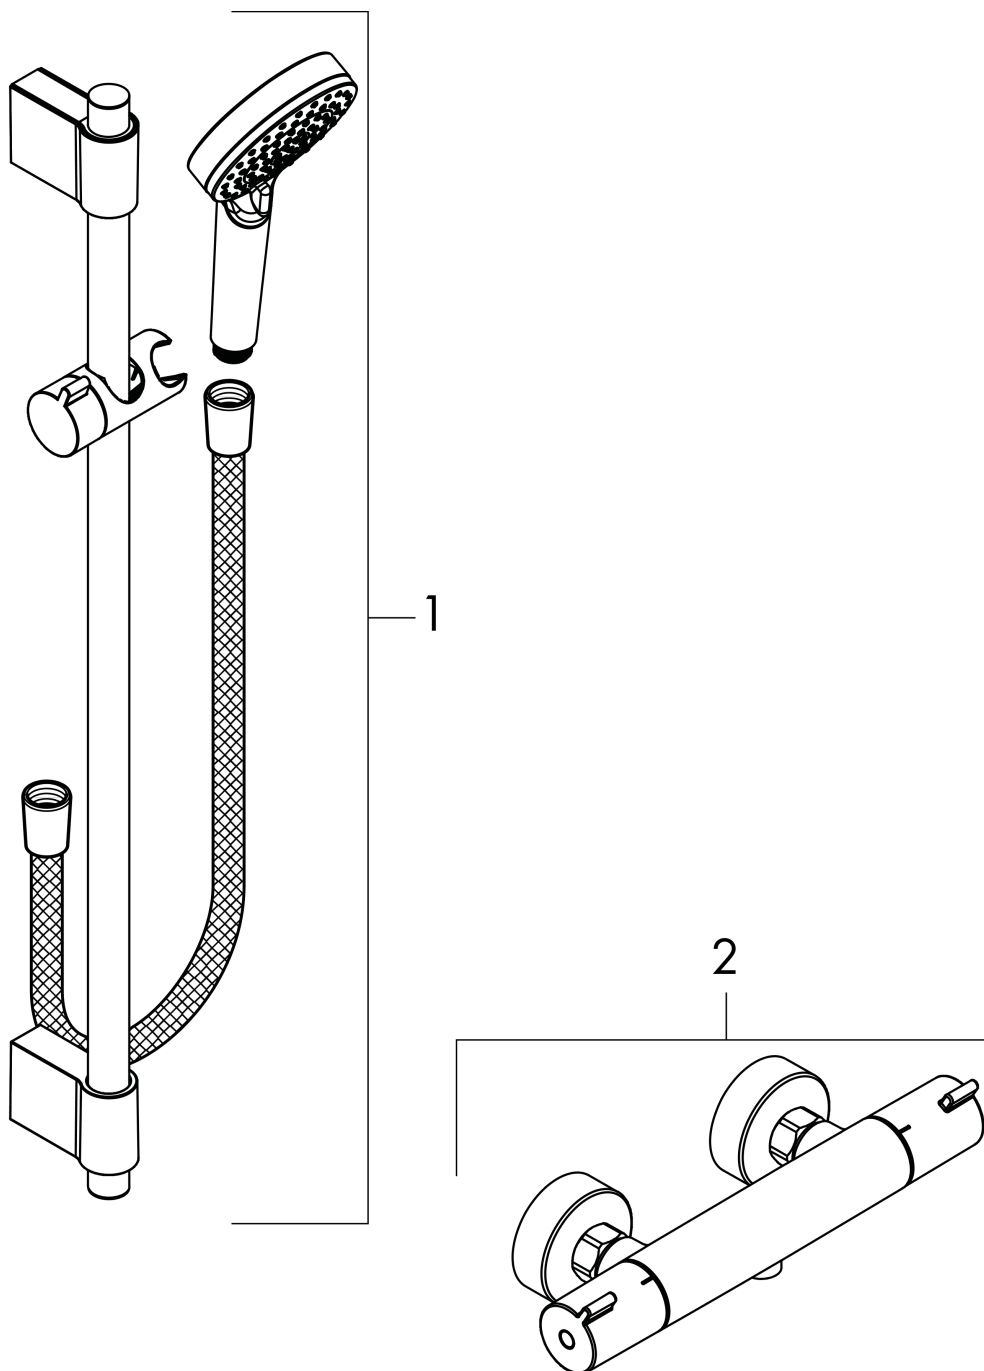

### Dibujo a escala

### Diagrama de flujo

Los valores de consumo han sido medidos en la práctica con los grifos correspondientes (termostato/mezclador/válvula empotrada).

**Crometta**

**Set de ducha visto Vario con termostato Ecostat 1001 CL Combi barra de ducha 72 cm**

Acabado: **blanco/cromo** ref.: **27828400**

## Vista despiezada

Año de fabricación: >04/17

**Crometta****Set de ducha visto Vario con termostato Ecostat 1001 CL Combi barra de ducha 72 cm**Acabado: **blanco/cromo** ref.: **27828400****Lista de piezas de recambio**