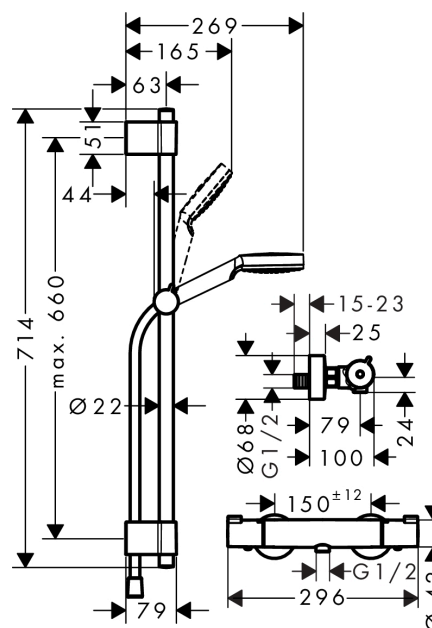

Dibujo a escala