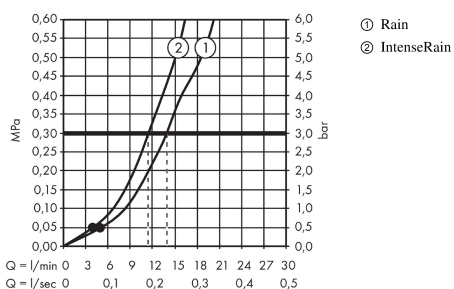

Diagrama de flujo

Los valores de consumo han sido medidos en la práctica con los grifos correspondientes (termostato/mezclador/válvula empotrada).