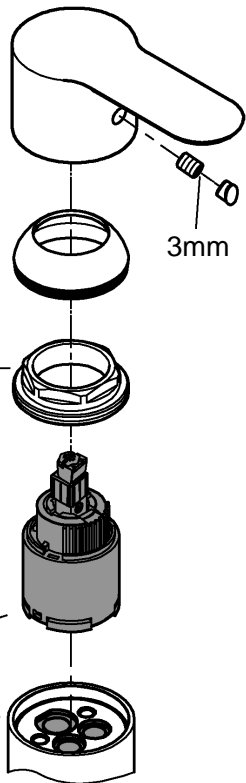

33 190

33 244

23 448

23 449

23 054

23 055

23 432

DIN 1988
DIN EN 806

32mm

3mm

*46 375			07 052	180mm
			*07 341	350mm

Pure Freude an Wasser

GROHE
WAVES

D

+49 571 3989 333
helpline@grohe.de

A