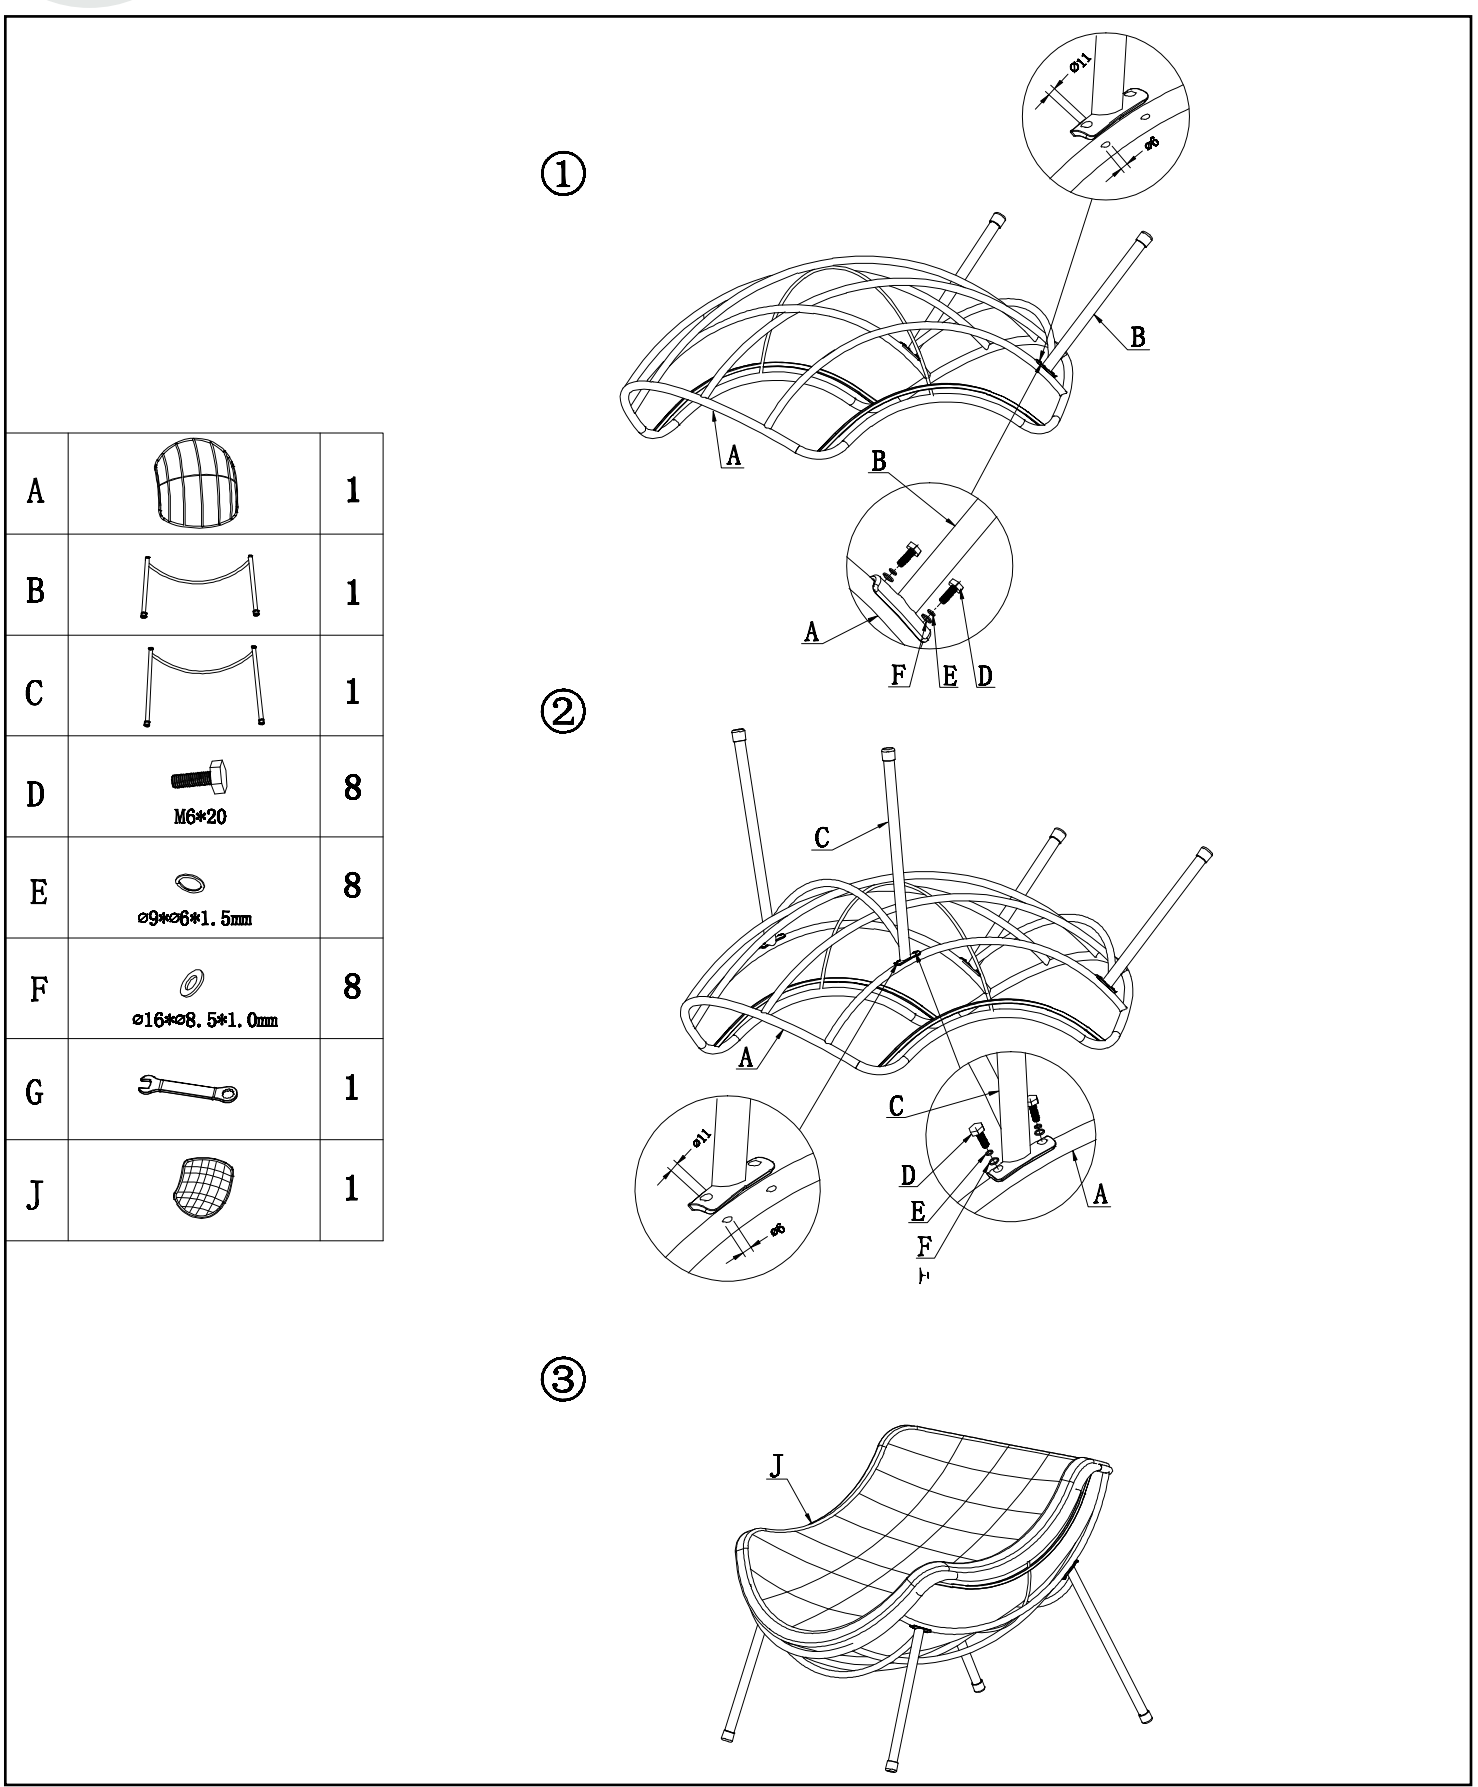

RELAXSESSEL XXL 114.5x96x83.5cm

A		1
B		1
C		1
D	 M6*20	8
E	 ø9*ø6*1.5mm	8
F	 ø16*ø8.5*1.0mm	8
G		1
J		1