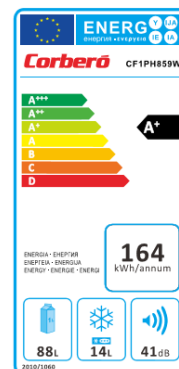

# Frigoríficos 1 Puerta\_CF1PH859W

	Modelo _	CF1PH859W
	EAN _	8436555984212
<b>Características</b>		
Color		Blanco
<b>Etiquetado energético</b>		
Eficiencia energética		A+
<b>Prestaciones</b>		
Control Electrónico		/
Control Mecánico con termostato		Si
Tipo de frío		Ciclico
Display en la Puerta		No
Nº de motores		1
Nº de estrellas		****
Clase climática		ST
Consumo energético		164Kwh/año
Poder de Congelación		2kg/24h
Autonomía congelador (horas)		11,6h
Descongelación		Manual
Función Vacaciones		No
<b>Equipamiento</b>		
Luz interior		Si
Estantes de cristal		Si
Crisper		Si
Huevera		Si
Ruedas fácil manejo		No
Juntas de puerta desmontables e intercambiables		Si
Patas niveladoras		Si
Cubiteras		Si
Botellero		No
Chiller		No
<b>Capacidad</b>		
Total (neto L)		102L
Frigorífico (neto)		88L
Congelador (neto)		14L
<b>Datos técnicos</b>		
Tensión/Frecuencia	V/Hz	220-240V/50Hz
Potencia máxima/Fusible protección	KW/ A	90W / 0,6A
Nivel sonoro		41dB
<b>Dimensiones de Producto</b>		
Alto		840mm
Ancho		500mm
Profundo		560mm
<b>Dimensiones de Embalaje</b>		
Alto		885mm
Ancho		520mm
Profundo		600mm
Peso Bruto (Kg)		28kg
Peso Neto (Kg)		26kg