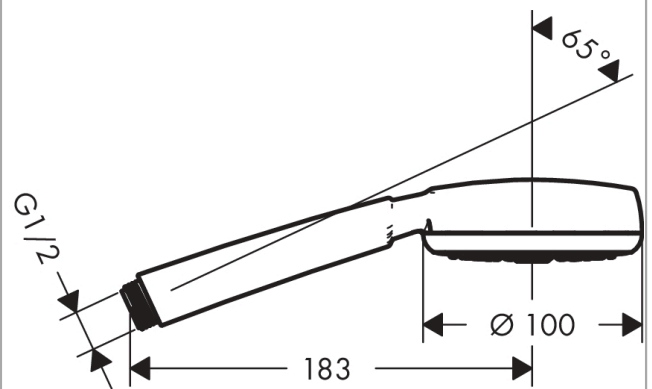

MyClub

Hand shower 1jet EcoSmart 7l/min

Acabado: **blanco/cromo** ref.: **26698402**

Descripción

Características

- Cabezal Ø 100 mm
- Tipo de chorro: Rain
- Caudal a 3 bar: 7 l/min
- Sistema antical QuickClean

Tecnología

Ilustración del producto

Dibujo a escala

Diagrama de flujo

Los valores de consumo han sido medidos en la práctica con los grifos correspondientes (termostato/mezclador/válvula empotrada).

MyClub
Hand shower 1jet EcoSmart 7l/min
Acabado: **blanco/cromo** ref.: **26698402**