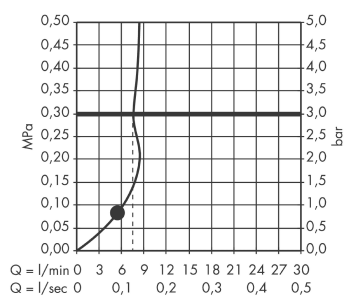

MyClub

Hand shower 1jet EcoSmart 7l/min

Acabado: **blanco/cromo** ref.: **26698402**

Descripción

Características

- Cabezal Ø 100 mm
- Tipo de chorro: Rain
- Caudal a 3 bar: 7 l/min
- Sistema antical QuickClean

Tecnología

Ilustración del producto

Dibujo a escala

Diagrama de flujo

Los valores de consumo han sido medidos en la práctica con los grifos correspondientes (termostato/mezclador/válvula empotrada).

MyClub
Hand shower 1jet EcoSmart 7l/min
Acabado: **blanco/cromo** ref.: **26698402**