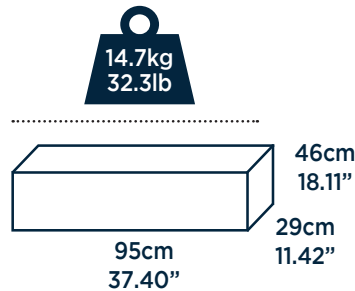

ITEM • Article • Artículo • Artikel • Artikel • Prodotto

65308
← 310 x 86 x 15cm
10'2"x34" x 6"
TM HYDRO-FORCE
KAHAWAI

CAPACITY
Capacité
Capacidad
Kapazität
Hoedanigheid
Capacità

MAX LOAD
Charge max
Carga máxima
Maximale dragkraft
Max belasting
Carico massimo