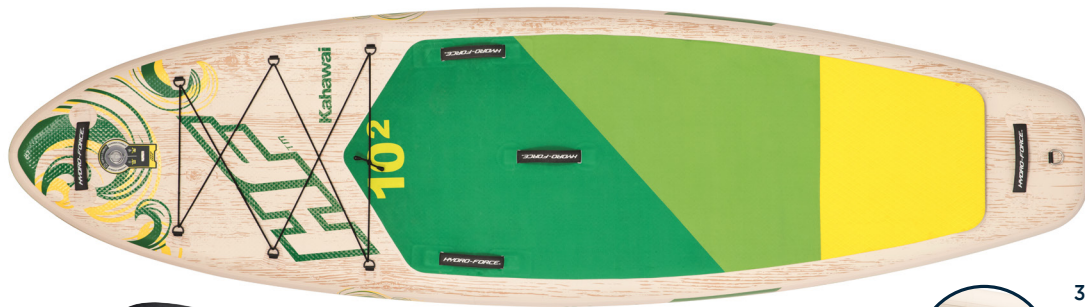

ELASTIC ROPE
Élastique de rangement
Cuerda Elástica
Elastisches Seil
Elastisch touw
Corda elastica
Elastyczna linka

HANDLES
Poignées
Agarradera
Handgriffe
Handgrepen
Maniglie
Uchwyty

3 FIXED FINS
3 Ailerons fixes
3 Aletas fijas
3 Feste finnen
3 Vaste vin
3 Pinne fisse
3 State pletwy

ITEM • Article • Artículo • Artikel • Artikel • Prodotto

65308
← 310 x 86 x 15cm
10'2"x34" x 6"
TM HYDRO-FORCE
KAHAWAI

CAPACITY
Capacité
Capacidad
Kapazität
Hoedanigheid
Capacità

MAX LOAD
Charge max
Carga máxima
Maximale dragkraft
Max belasting
Carico massimo

MATERIAL • Matériel • Material • Material • Materiaal • Materiale • Material

DROP STITCH™

FEATURES • Caractéristiques • Características • Eigenschappen • Kenmerken • Caratteristiche • Cechy

SIDE GRIPS
Poignées latérales
Asas laterales
Seitliche griffe
Zijgrepen
Impugnatura laterali
Uchwyty boczne