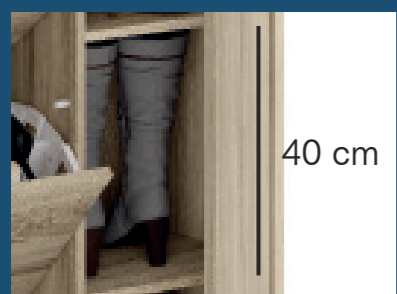

Zapatero Trevi

Estantes regulables en altura

Capacidad para 18 pares de zapatos

40 cm

Almacenamiento para botas

122 cm

37 cm

85 cm