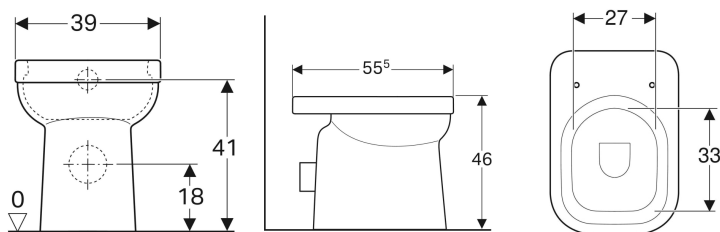

**Geberit Renova Comfort Square Stand-WC Tiefspüler, erhöht, teilgeschlossene Form**

Beispielbild

**Verwendungszwecke**

- Für UP-Spülkästen
- Für UP-Druckspüler

**Eigenschaften**

- Bodenstehend
- Tiefspül-WC
- Mit Spülrand
- Abgang horizontal oder vertikal
- Typ 1, Vollmenge 6 l, nach EN 997

- Teilgeschlossene Form
- Sitzhöhe erhöht

**Technische Daten**

Werkstoff | Sanitärkeramik

**Lieferumfang**

- Befestigungsmaterial

**Zusätzlich zu bestellen**

- WC-Sitz

Art.-Nr.	Farbe / Oberfläche	B	H	T	VEVE1
218500600	weiß / KeraTect	39 cm	46 cm	55.5 cm	1 St.
218500000	weiß	39 cm	46 cm	55.5 cm	1 St.

- Entspricht DIN 18040.
- Mit keramischer Fase gegen Verrutschen des WC-Sitzes.