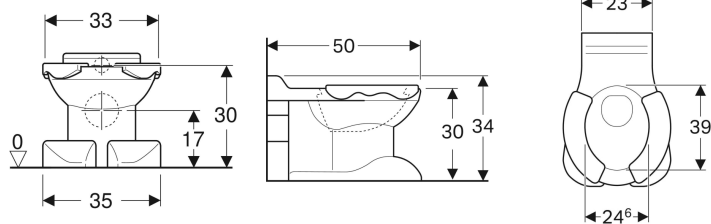

Geberit Bambini Stand-WC für Kinder, Tiefspüler, Löwentatzendesign, mit Sitzauflagen

Beispielbild

Verwendungszwecke

- Für Kinder
- Für Kinderbetreuungseinrichtungen
- Für UP-Spülkästen
- Für tief-, halbhoch- und hochhängende AP-Spülkästen
- Für Druckspüler

Eigenschaften

- Bodenstehend
- Tiefspül-WC
- Mit Spülrand

- Typ 1, Vollmenge 6 l, nach EN 997
- Abgang horizontal
- Mit Kletterhilfe
- Mit Füßen im Löwentatzendesign
- Sitzauflagen aus PUR

Technische Daten

Werkstoff | Sanitärkeramik

Lieferumfang

- Sitzauflagen

| Art.-Nr. | Farbe / Oberfläche | B | H | T | VEVE1 |
|------------|---|-------|-------|-------|-------|
| Y212010000 | WC-Keramik: weiß Sitzauflage: karminrot | 35 cm | 34 cm | 50 cm | 1 St. |
| 212015000 | WC-Keramik: weiß Sitzauflage: achatgrau | 35 cm | 34 cm | 50 cm | 1 St. |
| 212010600 | WC-Keramik: weiß / KeraTect Sitzauflage: karminrot | 35 cm | 34 cm | 50 cm | 1 St. |
| 212015600 | WC-Keramik: weiß / KeraTect Sitzauflage: achatgrau | 35 cm | 34 cm | 50 cm | 1 St. |

Zubehör

- Geberit Bambini Anschlussset für Kinder- und Baby-WC
- Geberit Bambini Anschlussstutzen für Kinder-WC

- Geberit Bambini Anschlussset für Kinder und Baby WC d = 90mm Art.: Nr. 554000000 wird zusammen mit Geberit Duofix Element für Kinder- und Kleinkinder Stand-WC, nicht benötigt da im Lieferumfang des Duofix enthalten. Dieses Anschlussset ist nicht geeignet für wandbündige Montage von Bambini WC, bodenstehend.
- Für wandbündige Montage von Geberit Bambini Stand-WC Tiefspüler, ist der Bambini Anschlussstutzen für Kinder WC Art.-Nr. 554010000 zu verwenden.
- Farbe Rot angelehnt an Hewi-Rot. Farbe Grau angelehnt an RAL 7038.
- Sitzflächen als Ersatzteil im Set: Rot Art.Nr. 572930000, grau Art.-Nr. 572940000