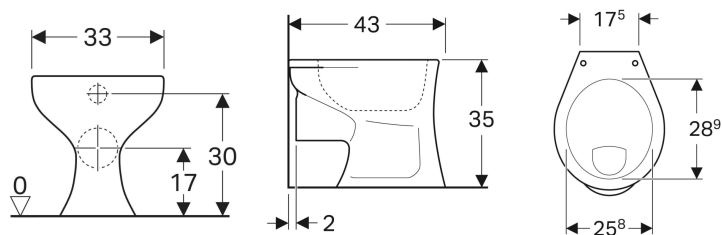

Geberit Bambini Stand-WC für Kinder, Flachspüler, für WC-Sitz

Verwendungszwecke

- Für Kinder
- Für Kinderbetreuungseinrichtungen
- Für UP-Spülkästen
- Für Druckspüler

Eigenschaften

- Bodenstehend
- Flachspül-WC

- Mit Spülrand
- Typ 1, Vollmenge 6 l, nach EN 997
- Abgang horizontal

Technische Daten

Werkstoff | Sanitärkeramik

Zusätzlich zu bestellen

- WC-Sitz

Art.-Nr.	Farbe / Oberfläche	B	H	T	VEVE1
211500000	weiß	33 cm	35 cm	43 cm	1 St.
211500600	weiß / KeraTect	33 cm	35 cm	43 cm	1 St.

Zubehör

- Geberit Bambini Anschlussset für Kinder- und Baby-WC
- Geberit Bambini WC-Sitz für Kinder, mit Stützfunktion, Schildkrötendesign
- Geberit Bambini WC-Sitz für Kinder
- Geberit Bambini WC-Sitzring für Kinder, mit Stützfunktion, Schildkrötendesign
- Geberit Renova Montageschlüssel für WC-Sitze, Befestigung von unten

- Geberit Bambini Anschlussset für Kinder und Baby WC d = 90 mm Art.-Nr. 554000000 wird zusammen mit Geberit Duofix Element für Kinder- und Kleinkinder Stand-WC, nicht benötigt da im Lieferumfang des Duofix enthalten. Dieses Anschlussset ist nicht geeignet für wandbündige Montage von Bambini WC, bodenstehend.