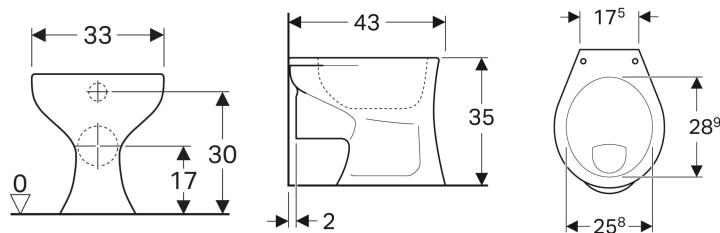

Geberit Bambini Stand-WC für Kinder, Flachspüler, für WC-Sitz

Beispielbild

Verwendungszwecke

- Für Kinder
- Für Kinderbetreuungseinrichtungen
- Für UP-Spülkästen
- Für Druckspüler

Eigenschaften

- Bodenstehend
- Flachspül-WC

- Mit Spülrand
- Typ 1, Vollmenge 6 l, nach EN 997
- Abgang horizontal

Technische Daten

Werkstoff | Sanitärkeramik

Zusätzlich zu bestellen

- WC-Sitz

Art.-Nr.	Farbe / Oberfläche	B	H	T	VEVE1
211500000	weiß	33 cm	35 cm	43 cm	1 St.
211500600	weiß / KeraTect	33 cm	35 cm	43 cm	1 St.

- Geberit Bambini Anschlussset für Kinder und Baby WC d = 90 mm Art.-Nr. 554000000 wird zusammen mit Geberit Duofix Element für Kinder- und Kleinkinder Stand-WC, nicht benötigt da im Lieferumfang des Duofix enthalten. Dieses Anschlussset ist nicht geeignet für wandbündige Montage von Bambini WC, bodenstehend.