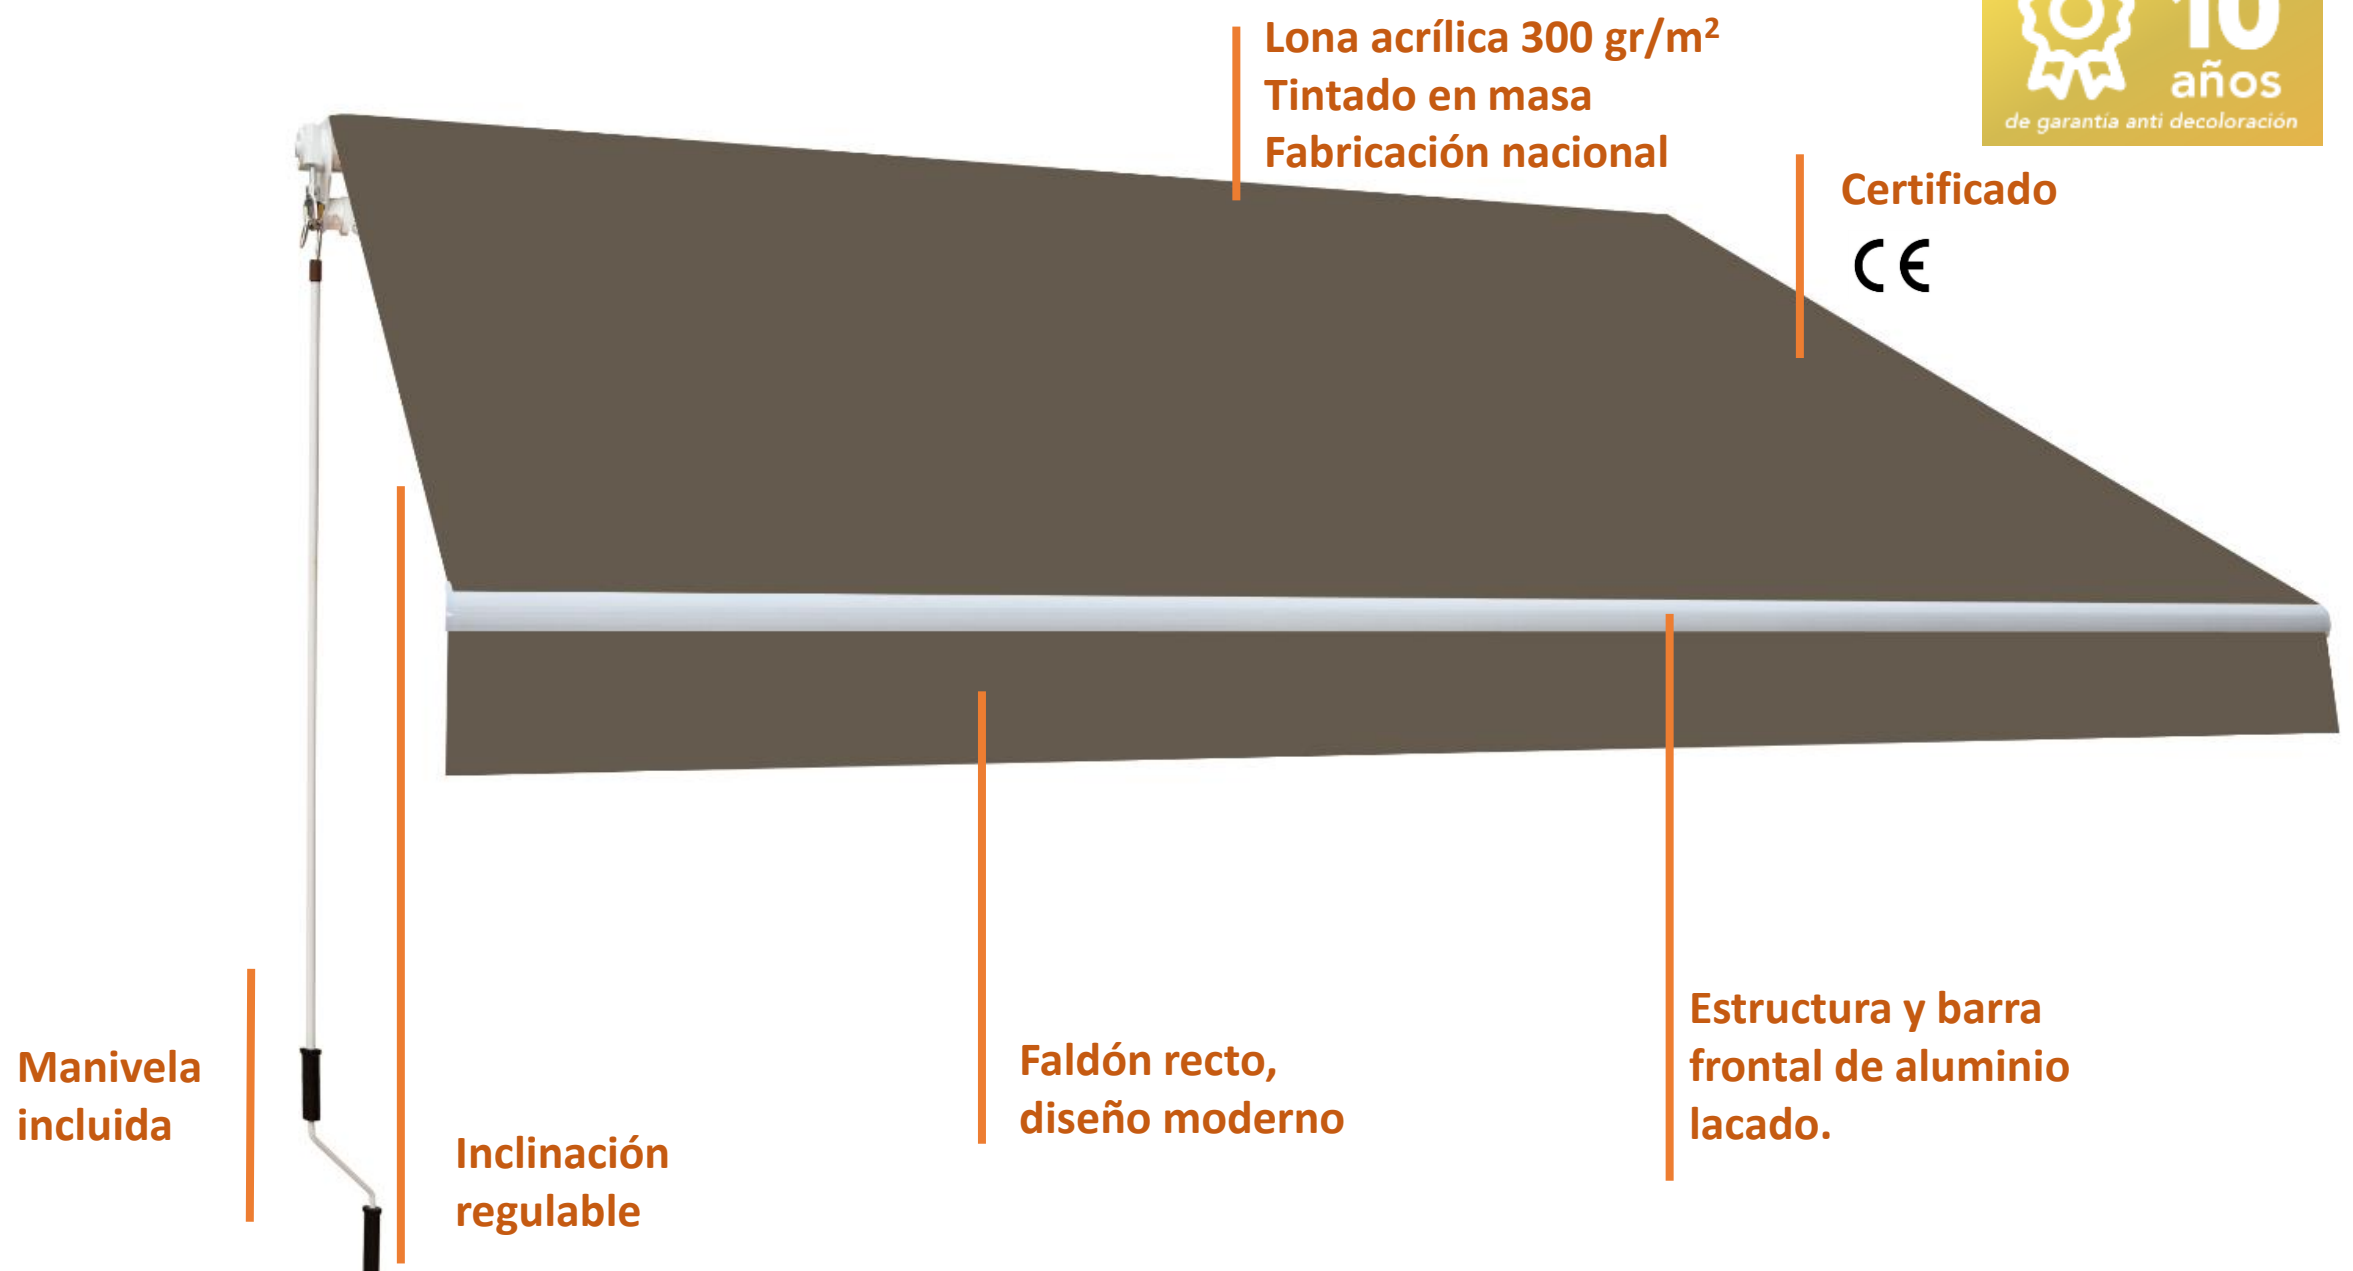

Smartsun Original

## TOLDO SMARTSUN CLASSIC 3X2 m COLOR TOPO

Con el toldo Smartsun Classic hemos creado un producto con todas aquellas características esenciales para conseguir la mejor sombra, dotado de gran resistencia, y con una amplia variedad de colores. Al emplear materiales como el aluminio se atribuye al toldo una mayor ligereza, lo cual somete a menores tensiones los anclajes que lo sujetan, facilitando el transporte, la manipulación y desde luego el montaje. En este concepto de toldo presentamos diseños atemporales y modernos adaptados a todos los gustos. Escoge tu medida y color y empieza a disfrutar de tu espacio de sombra

### CARACTERÍSTICAS

- Lona acrílica 300 gr/m<sup>2</sup> con recubrimiento UV, tintado en masa, fabricación nacional y con 10 años de garantía contra la decoloración
- Faldón recto.
- Tubo de enrollado de aluminio 60 Ø mm
- Barra torsión de acero: 35x35 mm
- Barra frontal de aluminio 37x29 mm
- Brazos de aluminio: 50x30/40x20 mm
- Incluye 2 soportes a pared
- Incluye manivela
- Toldo inclinable en regulación
- Garantía 2 años

### MEDIDA (ancho x fondo)

- 2,95x2 m