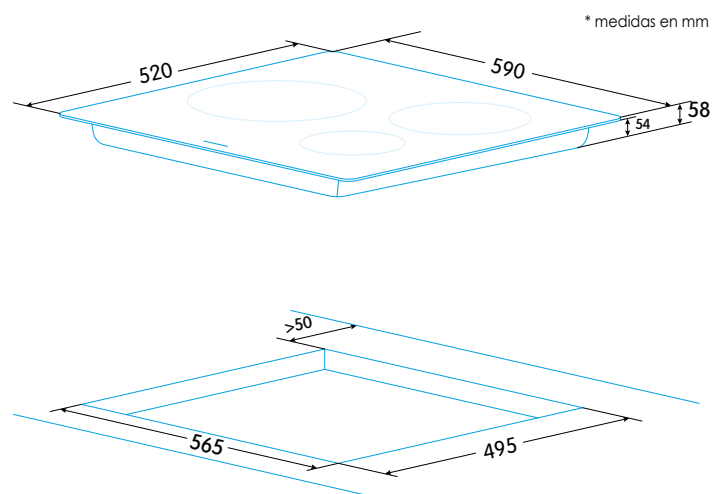

EIT-6328 R- Redondeado

Ean-13: 8435436112584 - Cód.: 922272004

- ✓ Placa de inducción con borde redondeado
- ✓ 3 Focos: Uno de 28 cm, otro de 22 cm y otro de 18 cm de diámetro
- ✓ Panel de control tipo Touch
- ✓ Selector de potencia centralizado, con 9 niveles y Booster
- ✓ Selector de temporizador
- ✓ Bloqueo de seguridad
- ✓ Indicador calor residual
- ✓ Potencia máxima 7,1 kW
- ✓ Dimensiones (ancho x fondo x alto): 590 x 520 x 58 mm