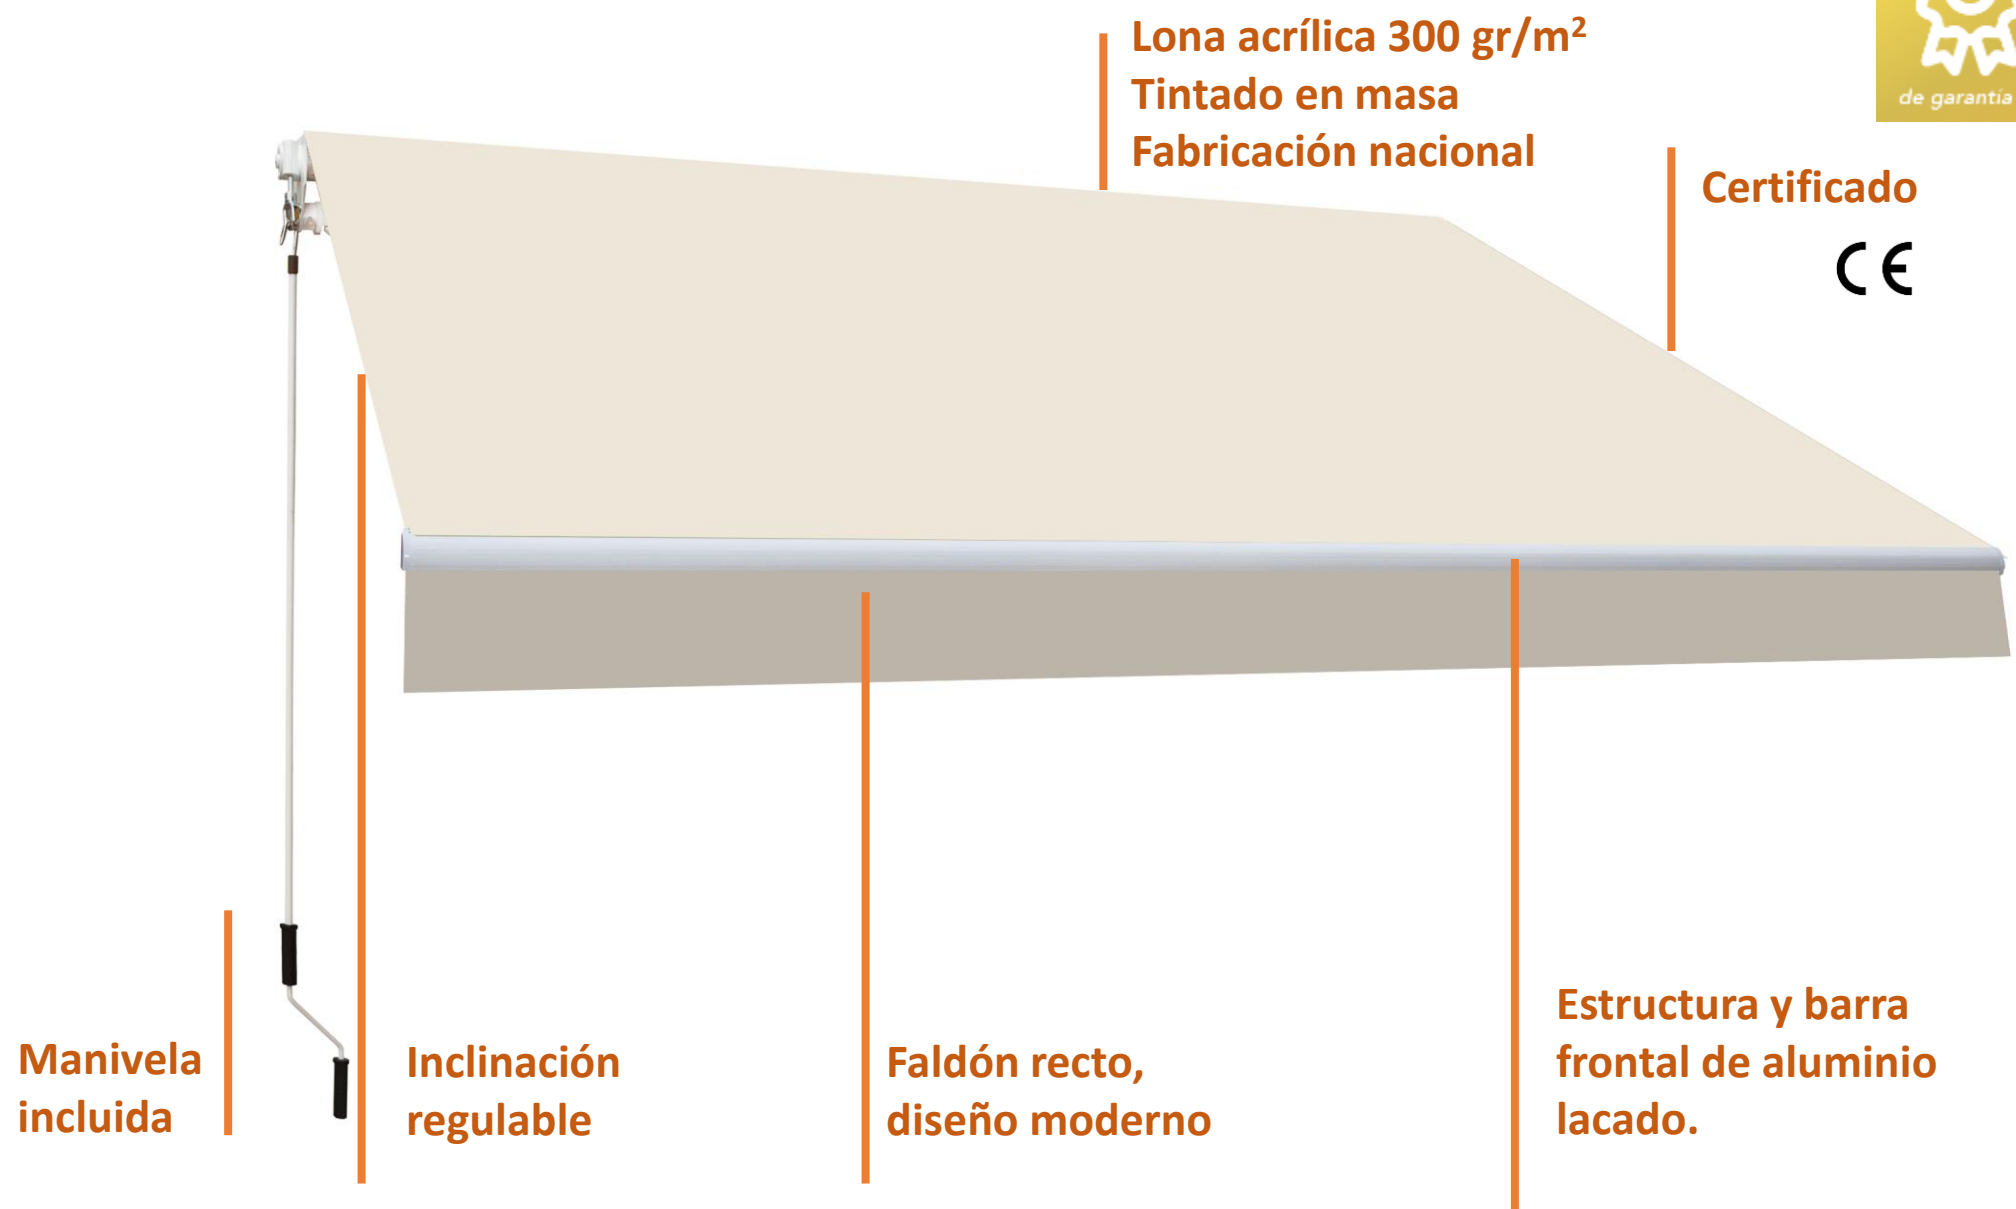

Smartsun Original

TOLDO SMARTSUN CLASSIC 4X2,5 m COLOR ARENA SOFT

Con el toldo Smartsun Classic hemos creado un producto con todas aquellas características esenciales para conseguir la mejor sombra, dotado de gran resistencia, y con una amplia variedad de colores. Al emplear materiales como el aluminio se atribuye al toldo una mayor ligereza, lo cual somete a menores tensiones los anclajes que lo sujetan, facilitando el transporte, la manipulación y desde luego el montaje. En este concepto de toldo presentamos diseños atemporales y modernos adaptados a todos los gustos. Escoge tu medida y color y empieza a disfrutar de tu espacio de sombra

CARACTERÍSTICAS

- Lona acrílica 300 gr/m² con recubrimiento UV, tintado en masa, fabricación nacional y con 10 años de garantía contra la decoloración
- Faldón recto.
- Tubo de enrollado de aluminio 60 Ø mm
- Barra torsión de acero: 35x35 mm
- Barra frontal de aluminio 37x29 mm
- Brazos de aluminio: 50x30/40x20 mm
- Incluye 3 soportes a pared
- Incluye manivela
- Toldo inclinable en regulación
- Garantía 2 años

MEDIDA (ancho x fondo)

- 3,95x2,5 m

PESO

- 25 Kg

DIMENSION EMBALAJE

- 200x40x10 cm

Código BH: 25805651