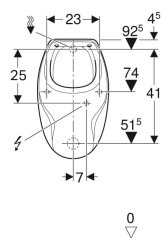

Geberit Urinal Corso, für Deckel, Zulauf von hinten, Abgang nach hinten

Beispielbild

Verwendungszwecke

- Für Urinalinstallationen mit Zulauf von hinten und Abgang nach hinten
- Für UP-Urinalsteuerungen

Eigenschaften

- Wandhängend
- Mit Spülrand
- Geruchsverschluss verdeckt

- Verdeckte Befestigung

Technische Daten

Werkstoff | Sanitärkeramik

Zusätzlich zu bestellen

- Geberit Urinaldeckel Corso
- Geberit Befestigungsmaterial für Urinal, Kerafix

Art.-Nr.	Farbe / Oberfläche	B	H	T	Zulauf	Abgang	VEVE1
239200000	weiß	31 cm	52.2 cm	32 cm	hinten	nach hinten	1 St.
239200600	weiß / KeraTect	31 cm	52.2 cm	32 cm	hinten	nach hinten	1 St.

Zubehör

- Geberit Urinalgeruchsverschluss Abgang horizontal
- Geberit Einlaufstutzen für Urinale
- Geberit Urinaltrennwand