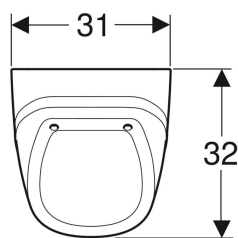

Geberit Urinal Corso, für Deckel, Zulauf von hinten, Abgang nach hinten

Beispielbild

Verwendungszwecke

- Für Urinalinstallationen mit Zulauf von hinten und Abgang nach hinten
- Für UP-Urinalsteuerungen

Eigenschaften

- Wandhängend
- Mit Spülrand
- Geruchsverschluss verdeckt

- Verdeckte Befestigung

Technische Daten

Werkstoff | Sanitärkeramik

Zusätzlich zu bestellen

- Geberit Urinaldeckel Corso
- Geberit Befestigungsmaterial für Urinal, Kerafix

Art.-Nr.	Farbe / Oberfläche	B	H	T	Zulauf	Abgang	VEVE1
239200000	weiß	31 cm	52.2 cm	32 cm	hinten	nach hinten	1 St.
239200600	weiß / KeraTect	31 cm	52.2 cm	32 cm	hinten	nach hinten	1 St.

Zubehör

- Geberit Urinalgeruchsverschluss Abgang horizontal
- Geberit Einlaufstutzen für Urinale
- Geberit Urinaltrennwand