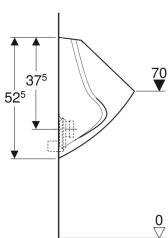

Geberit Urinal Corso, für Deckel, Zulauf von hinten, Abgang nach hinten

Beispielbild

Verwendungszwecke

- Für Urinalinstallationen mit Zulauf von hinten und Abgang nach hinten
- Für UP-Urinalsteuerungen

Eigenschaften

- Wandhängend
- Mit Spülrand
- Geruchsverschluss verdeckt

- Verdeckte Befestigung

Technische Daten

Werkstoff | Sanitärkeramik

Zusätzlich zu bestellen

- Geberit Urinaldeckel Corso
- Geberit Befestigungsmaterial für Urinal, Kerafix

Art.-Nr.	Farbe / Oberfläche	B	H	T	Zulauf	Abgang	VEVE1
239200000	weiß	31 cm	52.2 cm	32 cm	hinten	nach hinten	1 St.
239200600	weiß / KeraTect	31 cm	52.2 cm	32 cm	hinten	nach hinten	1 St.

Zubehör

- Geberit Urinalgeruchsverschluss Abgang horizontal
- Geberit Einlaufstutzen für Urinale
- Geberit Urinaltrennwand