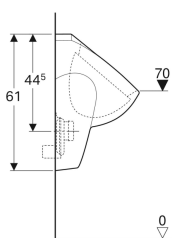

## Geberit Renova Urinal Zulauf von hinten, Abgang nach hinten

Beispielbild

### Zusätzlich zu bestellen

- Geberit Befestigungsmaterial für Urinal, Kerafix

Art.-Nr.	Farbe / Oberfläche	B	H	T	Zulauf	Abgang	Zielmarkierung	VEVE1
235300000	weiß	36 cm	61 cm	37 cm	hinten	nach hinten	nein	1 St.
235300600	weiß / KeraTect	36 cm	61 cm	37 cm	hinten	nach hinten	nein	1 St.
235320000	weiß	36 cm	61 cm	37 cm	hinten	nach hinten	Kerze	1 St.
235320600	weiß / KeraTect	36 cm	61 cm	37 cm	hinten	nach hinten	Kerze	1 St.