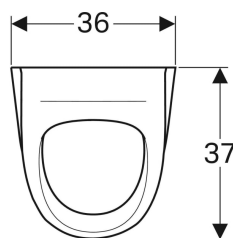

## Geberit Renova Urinal Zulauf von hinten, Abgang nach hinten

Beispielbild

### Eigenschaften

- Wandhängend
- Mit Spülrand

- Geruchsverschluss verdeckt
- Verdeckte Befestigung

### Zusätzlich zu bestellen

- Geberit Befestigungsmaterial für Urinal, Kerafix

Art.-Nr.	Farbe / Oberfläche	B	H	T	Zulauf	Abgang	Zielmarkierung	VEVE1
235300000	weiß	36 cm	61 cm	37 cm	hinten	nach hinten	nein	1 St.
235300600	weiß / KeraTect	36 cm	61 cm	37 cm	hinten	nach hinten	nein	1 St.
235320000	weiß	36 cm	61 cm	37 cm	hinten	nach hinten	Kerze	1 St.
235320600	weiß / KeraTect	36 cm	61 cm	37 cm	hinten	nach hinten	Kerze	1 St.