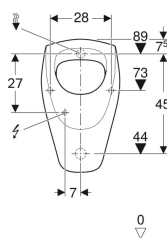

## Geberit Renova Urinal Zulauf von hinten, Abgang nach hinten

Beispielbild

### Zusätzlich zu bestellen

- Geberit Befestigungsmaterial für Urinal, Kerafix

Art.-Nr.	Farbe / Oberfläche	B	H	T	Zulauf	Abgang	Zielmarkierung	VEVE1
235300000	weiß	36 cm	61 cm	37 cm	hinten	nach hinten	nein	1 St.
235300600	weiß / KeraTect	36 cm	61 cm	37 cm	hinten	nach hinten	nein	1 St.
235320000	weiß	36 cm	61 cm	37 cm	hinten	nach hinten	Kerze	1 St.
235320600	weiß / KeraTect	36 cm	61 cm	37 cm	hinten	nach hinten	Kerze	1 St.