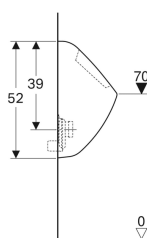

**Geberit Urinal Pareo, für Deckel, Zulauf von hinten, Abgang nach hinten**

Beispielbild

**Verwendungszwecke**

- Für Urinalinstallationen mit Zulauf von hinten und Abgang nach hinten
- Für UP-Urinalsteuerungen

**Eigenschaften**

- Wandhängend
- Mit Spülrand
- Geruchsverschluss verdeckt

- Verdeckte Befestigung

**Technische Daten**

Werkstoff | Sanitärkeramik

**Zusätzlich zu bestellen**

- Geberit Urinaldeckel Pareo
- Geberit Befestigungsmaterial für Urinal, Kerafix

Art.-Nr.	Farbe / Oberfläche	B	H	T	Zulauf	Abgang	Scharnierwerkstoff	VEVE1
236100000	weiß	30 cm	52 cm	26.5 cm	hinten	nach hinten	Messing verchromt	1 St.
236100600	weiß / KeraTect	30 cm	52 cm	26.5 cm	hinten	nach hinten	Messing verchromt	1 St.