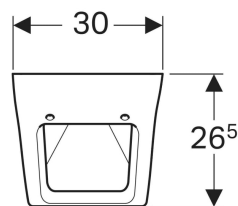

**Geberit Urinal Pareo, für Deckel, Zulauf von hinten, Abgang nach hinten**

Beispielbild

**Verwendungszwecke**

- Für Urinalinstallationen mit Zulauf von hinten und Abgang nach hinten
- Für UP-Urinalsteuerungen

**Eigenschaften**

- Wandhängend
- Mit Spülrand
- Geruchsverschluss verdeckt

- Verdeckte Befestigung

**Technische Daten**

Werkstoff | Sanitärkeramik

**Zusätzlich zu bestellen**

- Geberit Urinaldeckel Pareo
- Geberit Befestigungsmaterial für Urinal, Kerafix

Art.-Nr.	Farbe / Oberfläche	B	H	T	Zulauf	Abgang	Scharnierwerkstoff	VEVE1
236100000	weiß	30 cm	52 cm	26.5 cm	hinten	nach hinten	Messing verchromt	1 St.
236100600	weiß / KeraTect	30 cm	52 cm	26.5 cm	hinten	nach hinten	Messing verchromt	1 St.