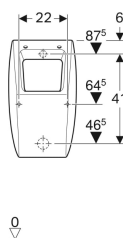

**Geberit Urinal Pareo, für Deckel, Zulauf von hinten, Abgang nach hinten**

Beispielbild

**Verwendungszwecke**

- Für Urinalinstallationen mit Zulauf von hinten und Abgang nach hinten
- Für UP-Urinalsteuerungen

Art.-Nr.	Farbe / Oberfläche	B	H	T	Zulauf	Abgang	Scharnierwerkstoff	VEVE1
236100000	weiß	30 cm	52 cm	26.5 cm	hinten	nach hinten	Messing verchromt	1 St.
236100600	weiß / KeraTect	30 cm	52 cm	26.5 cm	hinten	nach hinten	Messing verchromt	1 St.