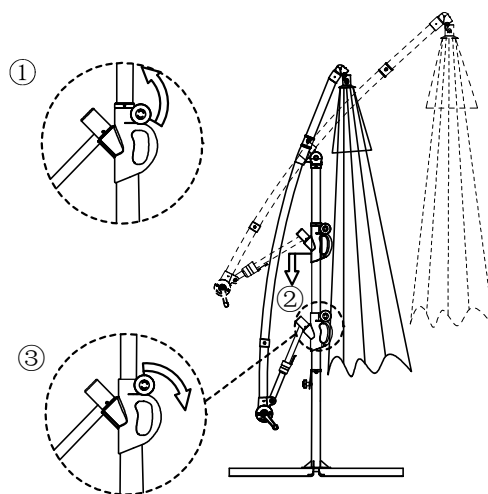

BAHAG AG
Gutenbergstr.21
68167 Mannheim
Germany

EAN:4024506651494
EAN:4024506651500
EAN:4024506651517