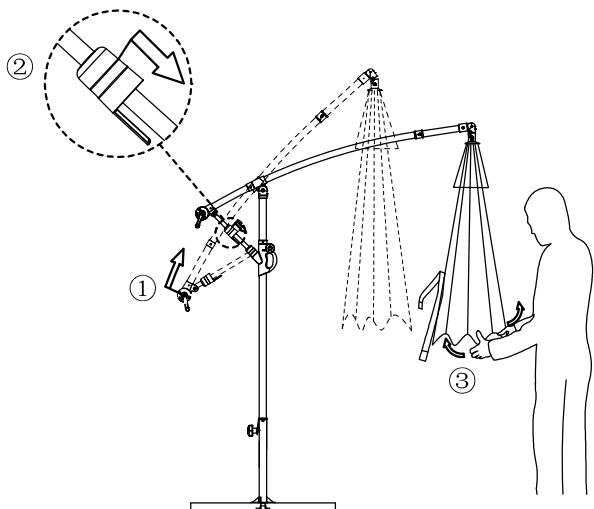

07:

10:

08:

11:

09:

12:

BAHAG AG
Gutenbergstr.21
68167 Mannheim
Germany

EAN:4024506651494
EAN:4024506651500
EAN:4024506651517