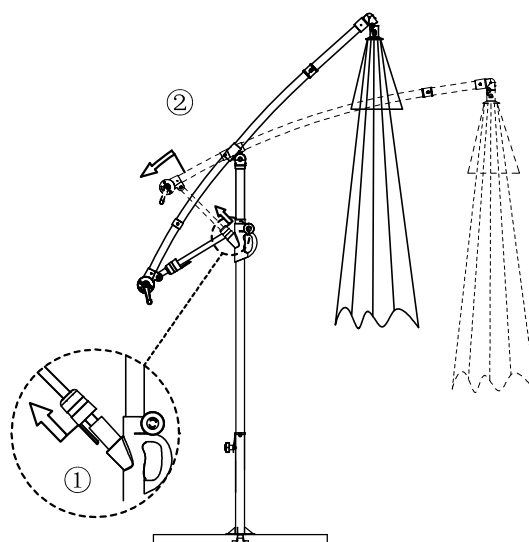

07:

10:

08:

11:

09:

12:

BAHAG AG
Gutenbergstr.21
68167 Mannheim
Germany

EAN:4024506651494
EAN:4024506651500
EAN:4024506651517