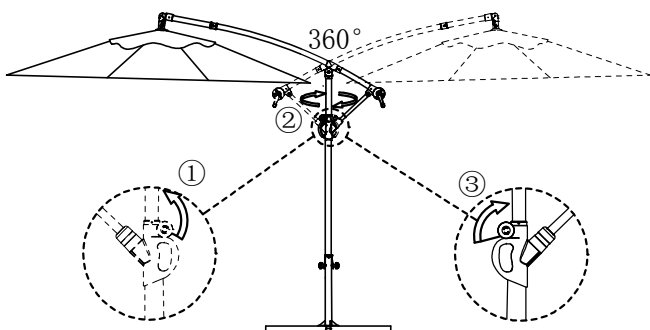

07:

10:

08:

11:

09:

12:

BAHAG AG
Gutenbergstr.21
68167 Mannheim
Germany

EAN:4024506651494
EAN:4024506651500
EAN:4024506651517