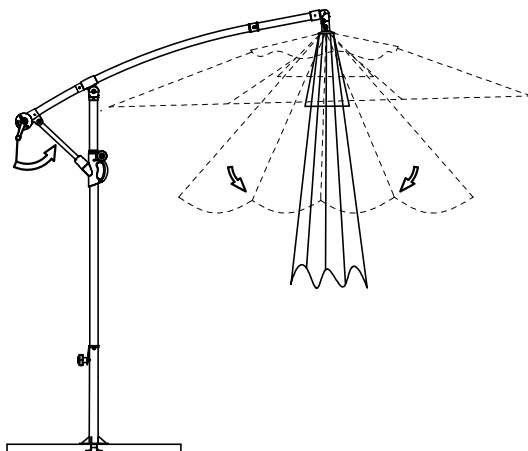

07:

10:

08:

11:

09:

12:

BAHAG AG
Gutenbergstr.21
68167 Mannheim
Germany

EAN:4024506651494
EAN:4024506651500
EAN:4024506651517