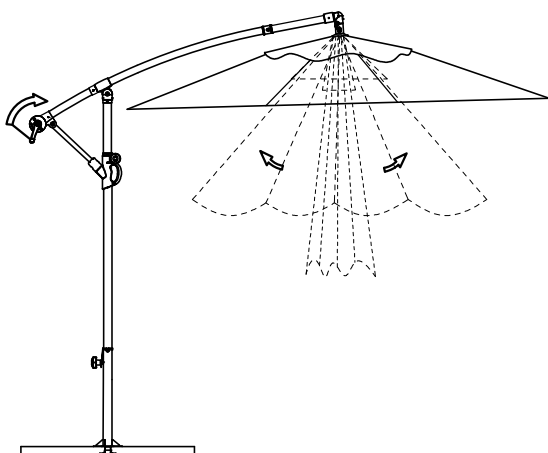

07:

10:

08:

11:

09:

12:

BAHAG AG
Gutenbergstr.21
68167 Mannheim
Germany

EAN:4024506651494
EAN:4024506651500
EAN:4024506651517