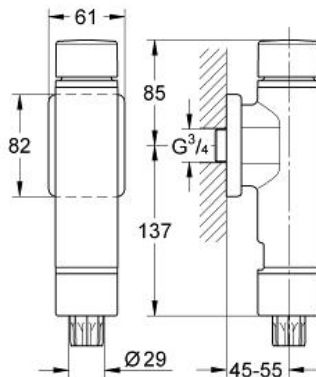

RONDO A.S.
Druckspüler für WC

Artikel 37349000

Pure Freude
an Wasser

GROHE

Produktbeschreibung:

RONDO A.S.
Druckspüler für WC

Spezifikation:

DN 20
Messing
integrierte Vorabsperung
GROHE StarLight Oberfläche
für Flach- und Tiefspül-WC
Betätigungskappe und Abgangsmutter aus Kunststoff
mit Spülstromregulierung

6-9l einstellbar

mit Rosette
Fließdruck min. 1,2 bar, Betriebsdruck max. 5 bar
Armaturengruppe I

Farbe:

□ 37349000 chrom