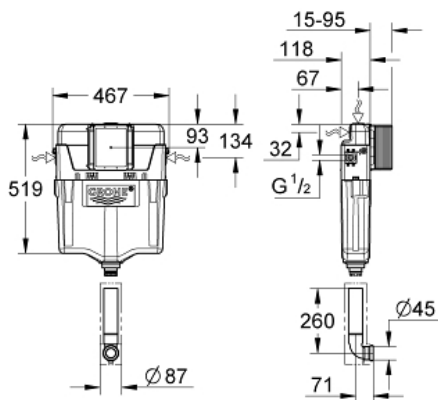

Spülkasten GD 2 für WC

Artikel 38661000

Pure Freude
an Wasser

GROHE

Produktbeschreibung:

Spülkasten GD 2 für WC

Spezifikation:

6-9l einstellbar

werkseitige Einstellung 6l und 3l

pneumatisches Ablaufventil mit zwei Funktionen:

2 Mengen oder Start & Stopp

Wasseranschluss von links/rechts/hinten oder oben
Armaturengruppe I, schwitzwasserisoliert

Wasseranschluss DN 15 mit integriertem Eckventil

und werkzeugloser Schlauchverschraubung

werkzeuglos montierbarer Revisionsschacht mit

Rohbauschutz

Spülrohr mit Schwitzwasserisolierung

Befestigungsglaschen

ohne Abdeckplatte/Betätigung

**Revisionsschacht 40 911 000 für kleine Abdeckplatten
separat zu bestellen**