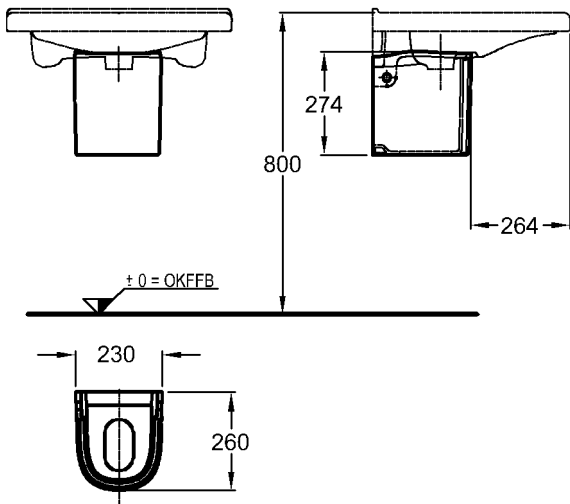

## Renova Nr. 1 Comfort

Modell: **Waschtisch, unterfahrbar**  
**CE**, DIN EN 14688, EN 31, DIN 18040, mit Überlauf, zwei Wasserebenen im Innenbecken  
 Modell-Nr.: 128575  
 Maße: 750 x 550 mm  
 Material: Keralith (Feinfeuerton)  
 Kombinierbarkeit: mit **Halbsäule**, Modell-Nr. 298510, oder **Waschtischunter-schränken**, 808565, 808566, der Bad-Serie Renova Nr. 1 Comfort.

**Hinweis:**  
 Bitte beachten Sie die hier gezeigte Installationshöhe von 800 mm Oberkante Waschtisch für den barrierefreien (normgerechten) Einsatz. Bei anderen Anwendungen empfehlen wir eine Installation auf 850 mm Oberkante Waschtisch oder höher.

Modell: **Halbsäule**  
 Modell-Nr.: 298510  
 Maße: 230 x 260 x 274 mm  
 Material: Keravit (Sanitärporzellan)  
 Gewicht: 6,5 kg

**Nur in Verbindung mit:**  
 Modell: **Kerafix-Halbsäulen-Befestigungssatz**  
 Modell-Nr.: 551081

Kombinierbarkeit: mit **Waschtischen**, Modell-Nr. 128555, 128556, 128557, 128575, 128660, 128661, 128662, 128665, 128666, 128667 der Bad-Serie Renova Nr. 1 Comfort.

**KERAMAG**

Abmessungen unterliegen den üblichen materialspezifischen Toleranzen von  $\pm 2\%$ . Die Katalogzeichnungen sind im Maßstab 1:20, falls nicht anders angegeben.