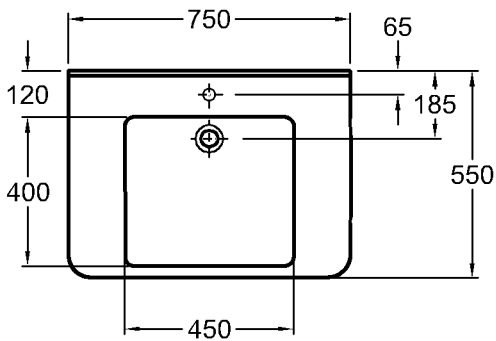

## Renova Nr. 1 Comfort

Modell: **Waschtisch, unterfahrbar**  
**CE**, DIN EN 14688, EN 31, DIN 18040, mit Überlauf, zwei Wasserebenen im Innenbecken  
 Modell-Nr.: 128575  
 Maße: 750 x 550 mm  
 Material: Keralith (Feinfeuerton)  
 Kombinierbarkeit: mit **Halbsäule**, Modell-Nr. 298510, oder **Waschtischunter-schränken**, 808565, 808566, der Bad-Serie Renova Nr. 1 Comfort.

**Hinweis:**  
 Bitte beachten Sie die hier gezeigte Installationshöhe von 800 mm Oberkante Waschtisch für den barrierefreien (normgerechten) Einsatz. Bei anderen Anwendungen empfehlen wir eine Installation auf 850 mm Oberkante Waschtisch oder höher.

Modell: **Halbsäule**  
 Modell-Nr.: 298510  
 Maße: 230 x 260 x 274 mm  
 Material: Keravit (Sanitärporzellan)  
 Gewicht: 6,5 kg

**Nur in Verbindung mit:**  
 Modell: **Kerafix-Halbsäulen-Befestigungssatz**  
 Modell-Nr.: 551081

Kombinierbarkeit: mit **Waschtischen**, Modell-Nr. 128555, 128556, 128557, 128575, 128660, 128661, 128662, 128665, 128666, 128667 der Bad-Serie Renova Nr. 1 Comfort.

**KERAMAG**

Abmessungen unterliegen den üblichen materialspezifischen Toleranzen von  $\pm 2\%$ . Die Katalogzeichnungen sind im Maßstab 1:20, falls nicht anders angegeben.