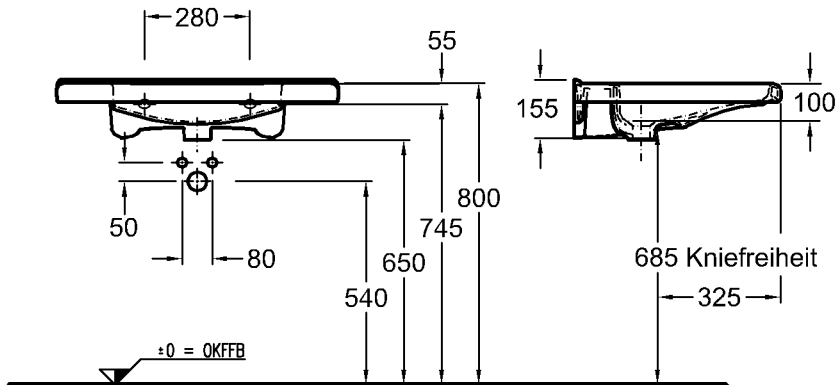

## Renova Nr. 1 Comfort

Modell: **Waschtisch, unterfahrbar**  
**CE**, DIN EN 14688, EN 31, DIN 18040, mit Überlauf, zwei Wasserebenen im Innenbecken  
 Modell-Nr.: 128575  
 Maße: 750 x 550 mm  
 Material: Keralith (Feinfeuerton)  
 Kombinierbarkeit: mit **Halbsäule**, Modell-Nr. 298510, oder **Waschtischunter-schränken**, 808565, 808566, der Bad-Serie Renova Nr. 1 Comfort.

**Hinweis:**  
 Bitte beachten Sie die hier gezeigte Installationshöhe von 800 mm Oberkante Waschtisch für den barrierefreien (normgerechten) Einsatz. Bei anderen Anwendungen empfehlen wir eine Installation auf 850 mm Oberkante Waschtisch oder höher.

Modell: **Halbsäule**  
 Modell-Nr.: 298510  
 Maße: 230 x 260 x 274 mm  
 Material: Keravit (Sanitärporzellan)  
 Gewicht: 6,5 kg

**Nur in Verbindung mit:**  
 Modell: **Kerafix-Halbsäulen-Befestigungssatz**  
 Modell-Nr.: 551081

Kombinierbarkeit: mit **Waschtischen**, Modell-Nr. 128555, 128556, 128557, 128575, 128660, 128661, 128662, 128665, 128666, 128667 der Bad-Serie Renova Nr. 1 Comfort.

**KERAMAG**

Abmessungen unterliegen den üblichen materialspezifischen Toleranzen von  $\pm 2\%$ . Die Katalogzeichnungen sind im Maßstab 1:20, falls nicht anders angegeben.