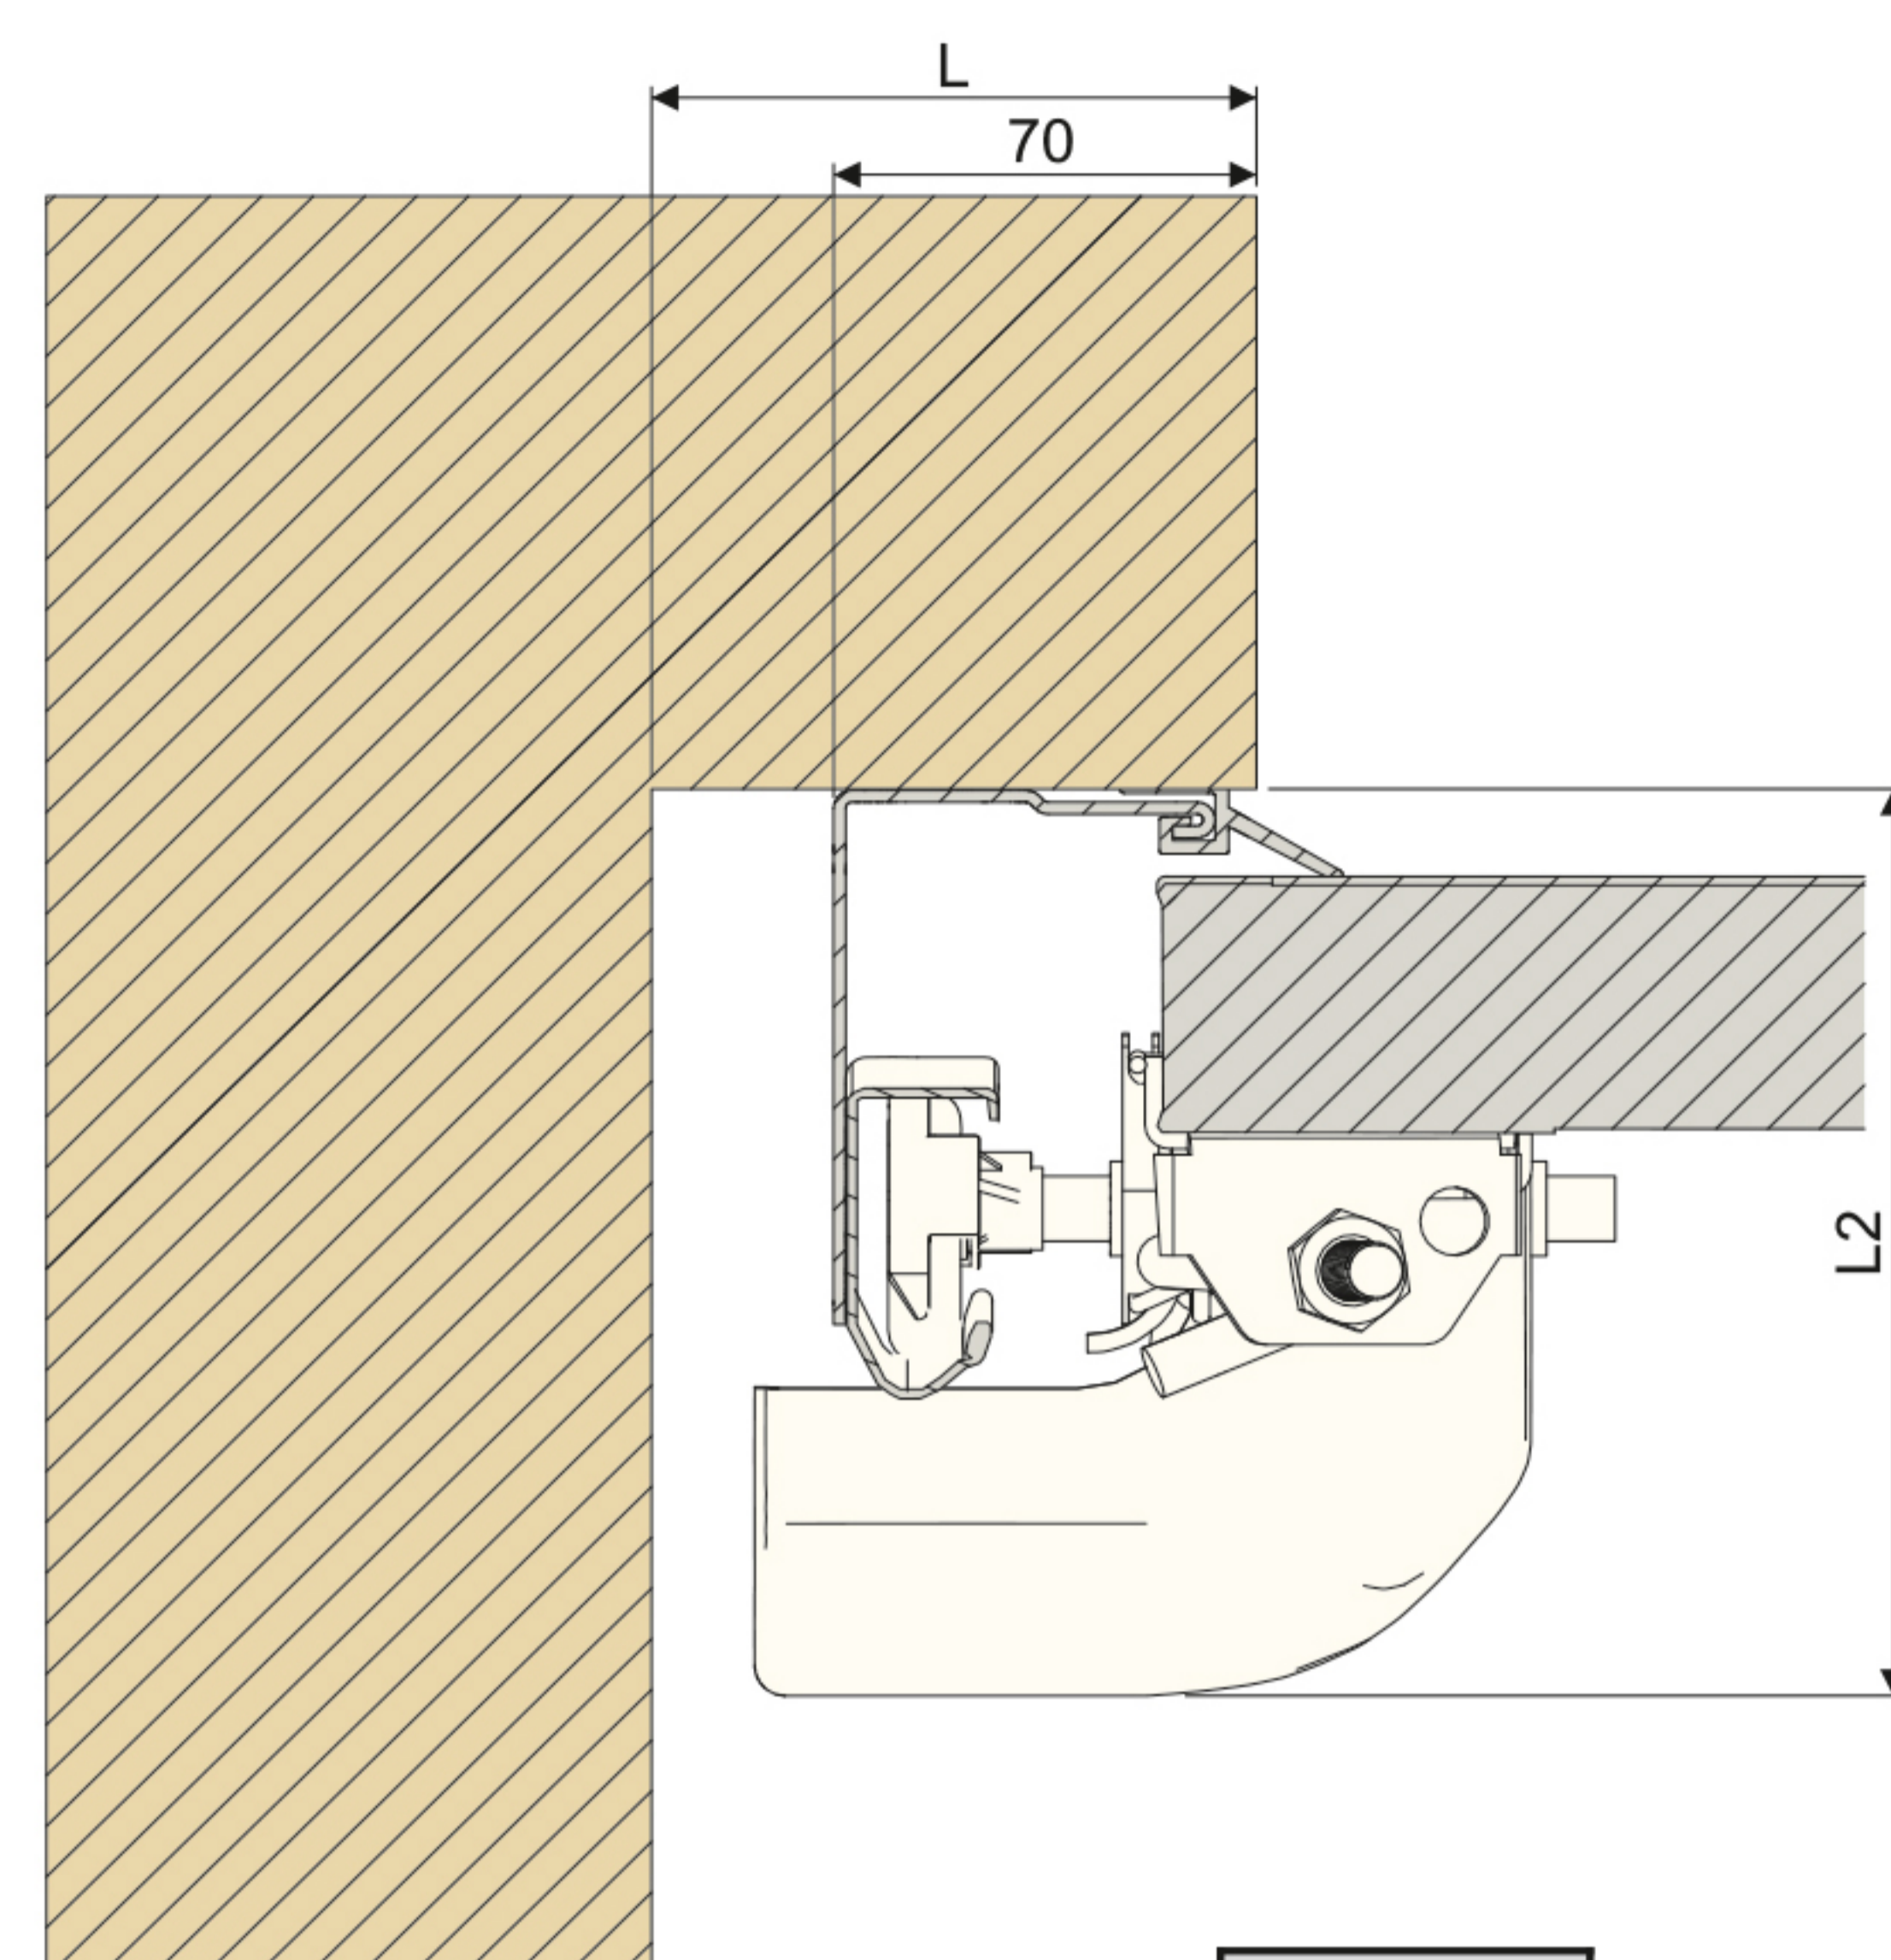

SEKTIONALTORE ECO-TOR

LIKE IT
PROM

JAHR 2024

DOPPELSCHIENE

H	Lichte Höhe
H1 [cm]	18
H3 [cm]	21
H4 [cm]	10
H5 [cm]	8
L1 [cm]	H + 29
LM [cm]	320

SEITENLEIBUNG

	[cm]
L	10
L2	13,5

Im Öffnungszustand nimmt das Bodenpaneel 2-3 cm der lichten Höhe ein. Seilhalterung, Seitenscharniere, Innengriff und Innenverriegelung können bis 8.5-9 cm einnehmen.

Maße

Höhe [cm]	212,5
Breite [cm]	250
Min. Seitenleibung [cm]	10
Min. Torsturz (Manuellbetrieb) [cm]	13
Min. Torsturz (Automatikbetrieb) [cm]	13
Einschubtiefe (Manuellbetrieb) [cm]	Höhe + 29
Einschubtiefe (Automatikbetrieb) [cm]	320
Lichte Durchfahrt [cm]	Lichte Höhe - 2
Betrieb	Manuell- und Automatikbetrieb
Anz. Federzyklen	15000 Zyklen mindestens; Erwartete Zyklenanzahl: 25000