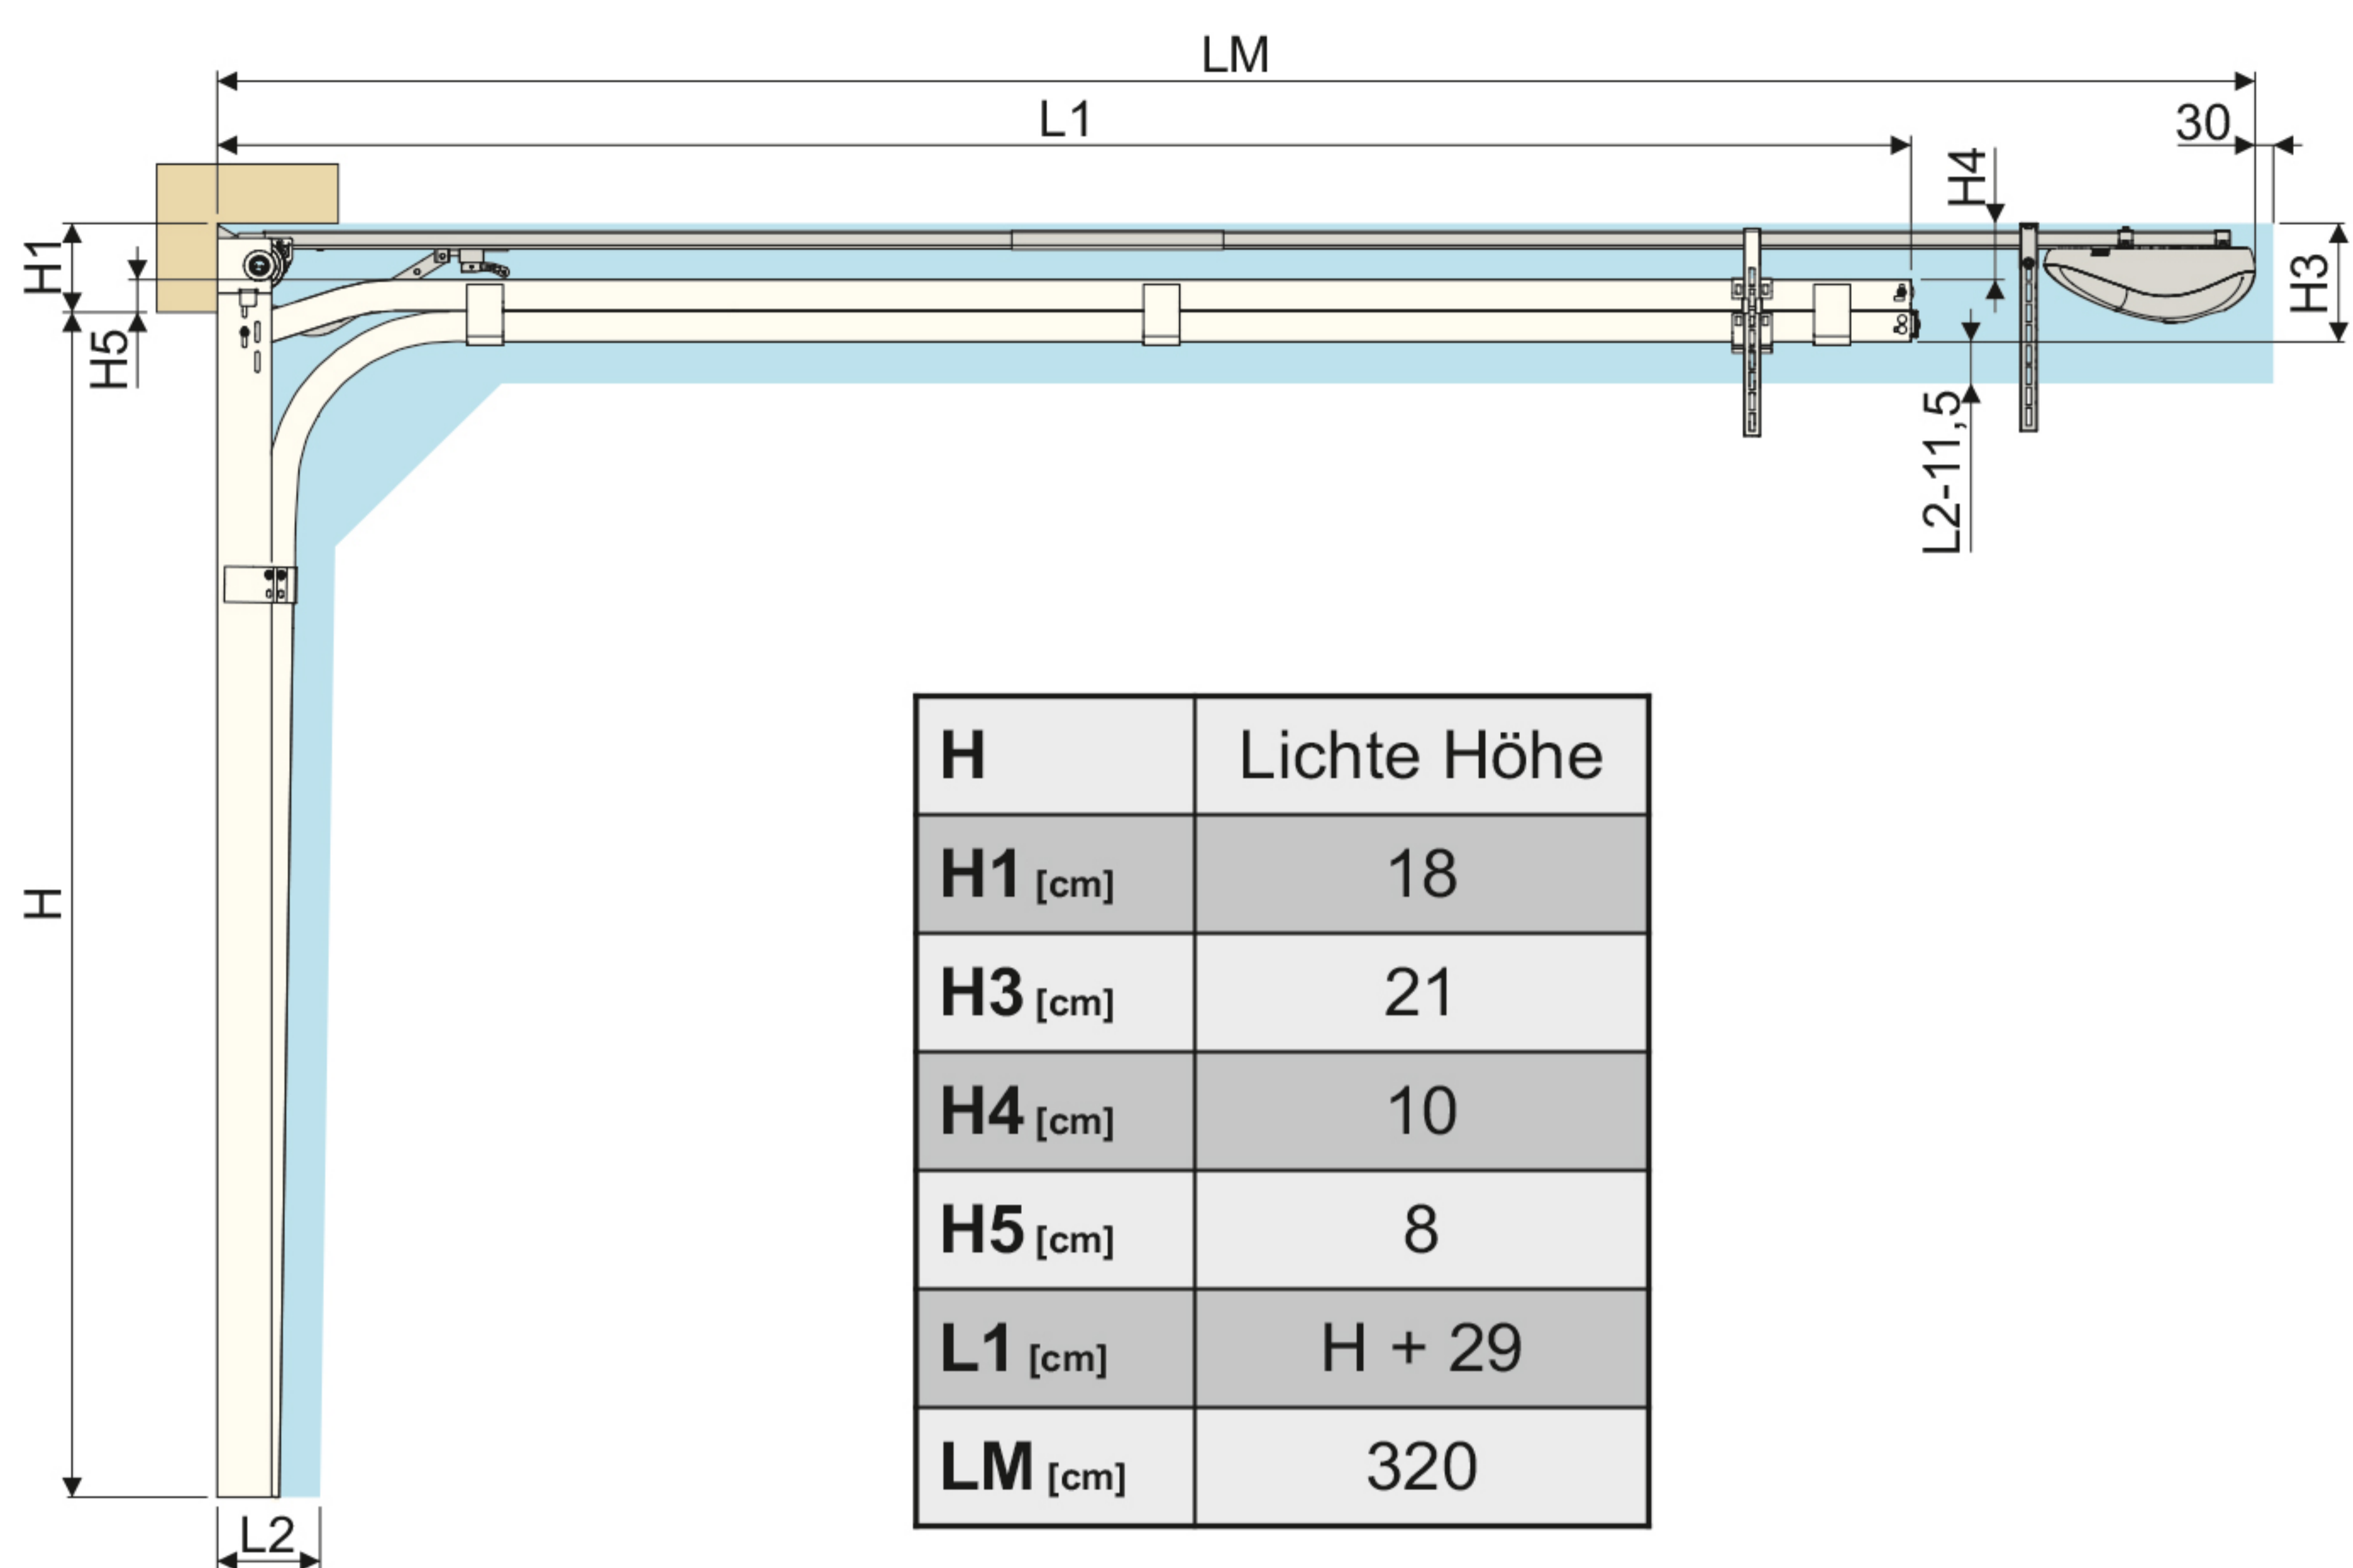

SEKTIONALTORE ECO-TOR

LIKE IT
PROM

JAHR 2024

DOPPELSCHIENE

H	Lichte Höhe
H1 [cm]	18
H3 [cm]	21
H4 [cm]	10
H5 [cm]	8
L1 [cm]	H + 29
LM [cm]	320

SEITENLEIBUNG

	[cm]
L	10
L2	13,5

Im Öffnungszustand nimmt das Bodenpaneel 2-3 cm der lichten Höhe ein. Seilhalterung, Seitenscharniere, Innengriff und Innenverriegelung können bis 8.5-9 cm einnehmen.

Maße

Höhe [cm]	212,5
Breite [cm]	250
Min. Seitenleibung [cm]	10
Min. Torsturz (Manuellbetrieb) [cm]	13
Min. Torsturz (Automatikbetrieb) [cm]	13
Einschubtiefe (Manuellbetrieb) [cm]	Höhe + 29
Einschubtiefe (Automatikbetrieb) [cm]	320
Lichte Durchfahrt [cm]	Lichte Höhe - 2
Betrieb	Manuell- und Automatikbetrieb
Anz. Federzyklen	15000 Zyklen mindestens; Erwartete Zyklenanzahl: 25000