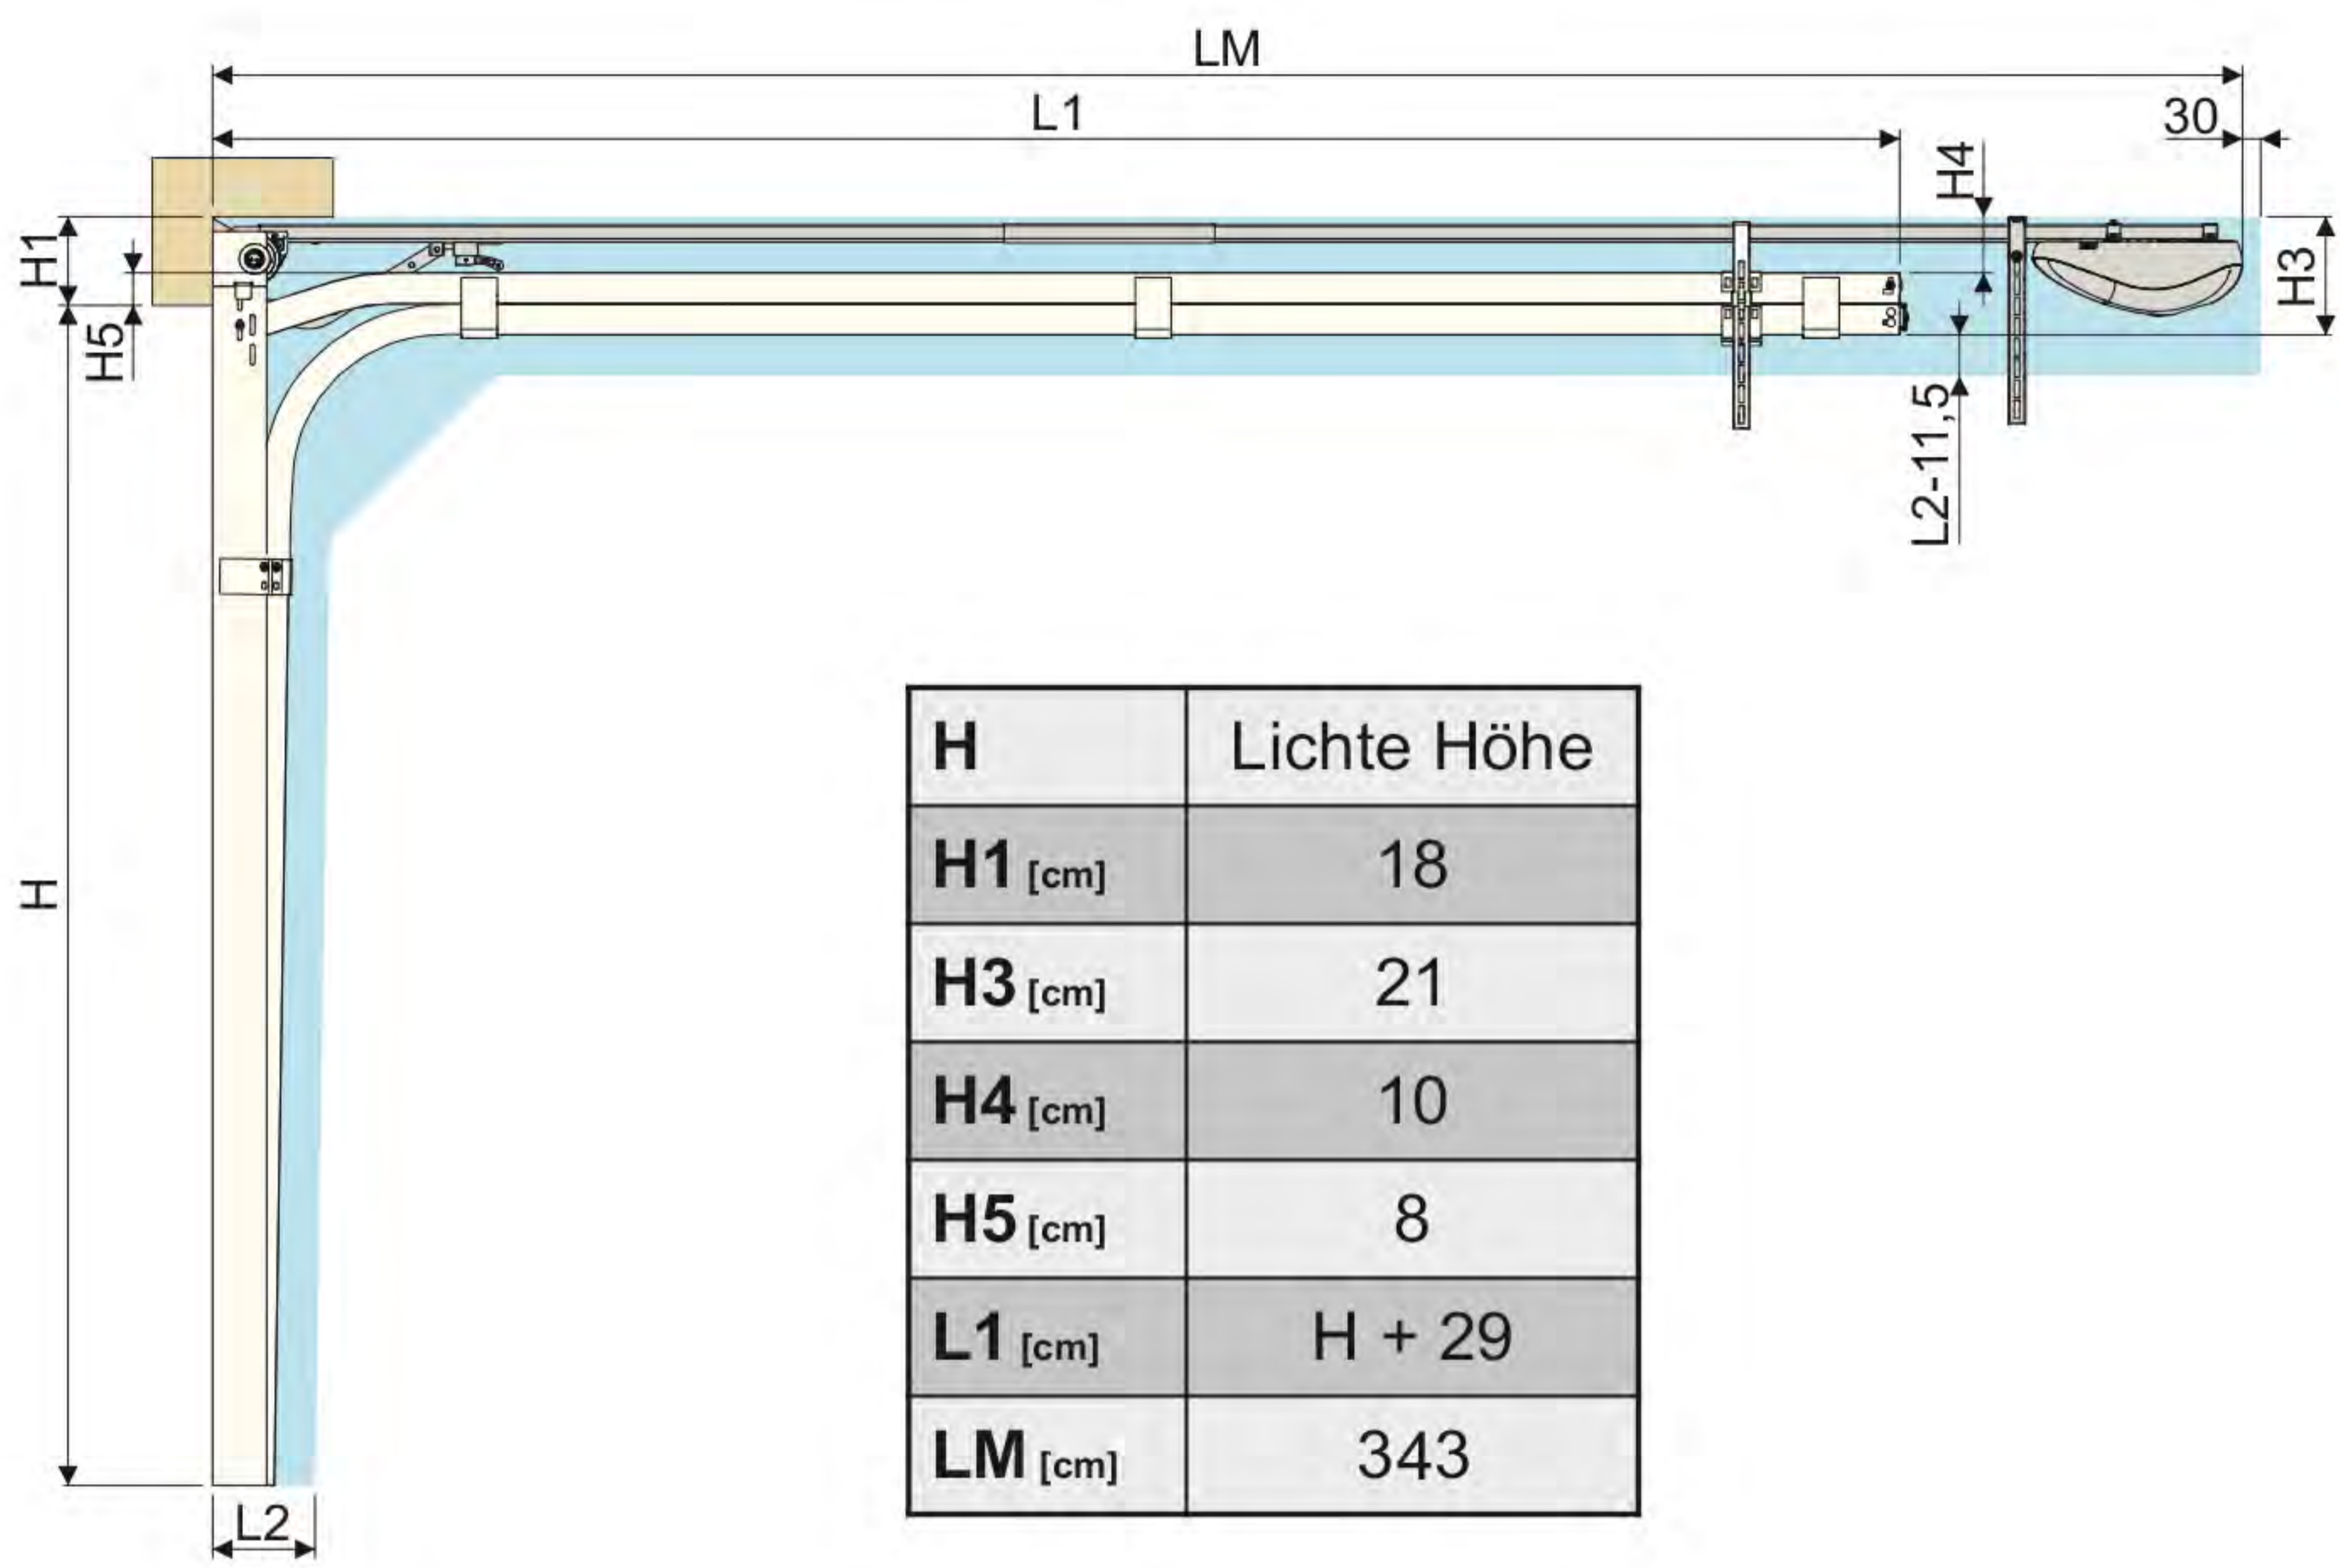

SEKTIONALTORE ECO-TOR

LIKE IT
PROM

JAHR 2024

SEKTIONALTORE SPRO - ECO-TOR

DOPPELSCHIENE

H	Lichte Höhe
H1 [cm]	18
H3 [cm]	21
H4 [cm]	10
H5 [cm]	8
L1 [cm]	H + 29
LM [cm]	343

SEITENLEIBUNG

	[cm]
L	10
L2	13,5

Im Öffnungszustand nimmt das Bodenpaneel 2-3 cm der lichten Höhe ein. Seilhalterung, Seitenscharniere, Innengriff und Innenverriegelung können bis 8.5-9 cm einnehmen.

Maße

Höhe [cm]	212,5
Breite [cm]	250
Min. Seitenleibung [cm]	10
Min. Torsturz (Manuellbetrieb) [cm]	13
Min. Torsturz (Automatikbetrieb) [cm]	13
Einschubtiefe (Manuellbetrieb) [cm]	Höhe + 29
Einschubtiefe (Automatikbetrieb) [cm]	343
Lichte Durchfahrt [cm]	Lichte Höhe - 2
Betrieb	Manuell- und Automatikbetrieb
Anz. Federzyklen	15000 Zyklen mindestens; Erwartete Zyklenanzahl: 25000