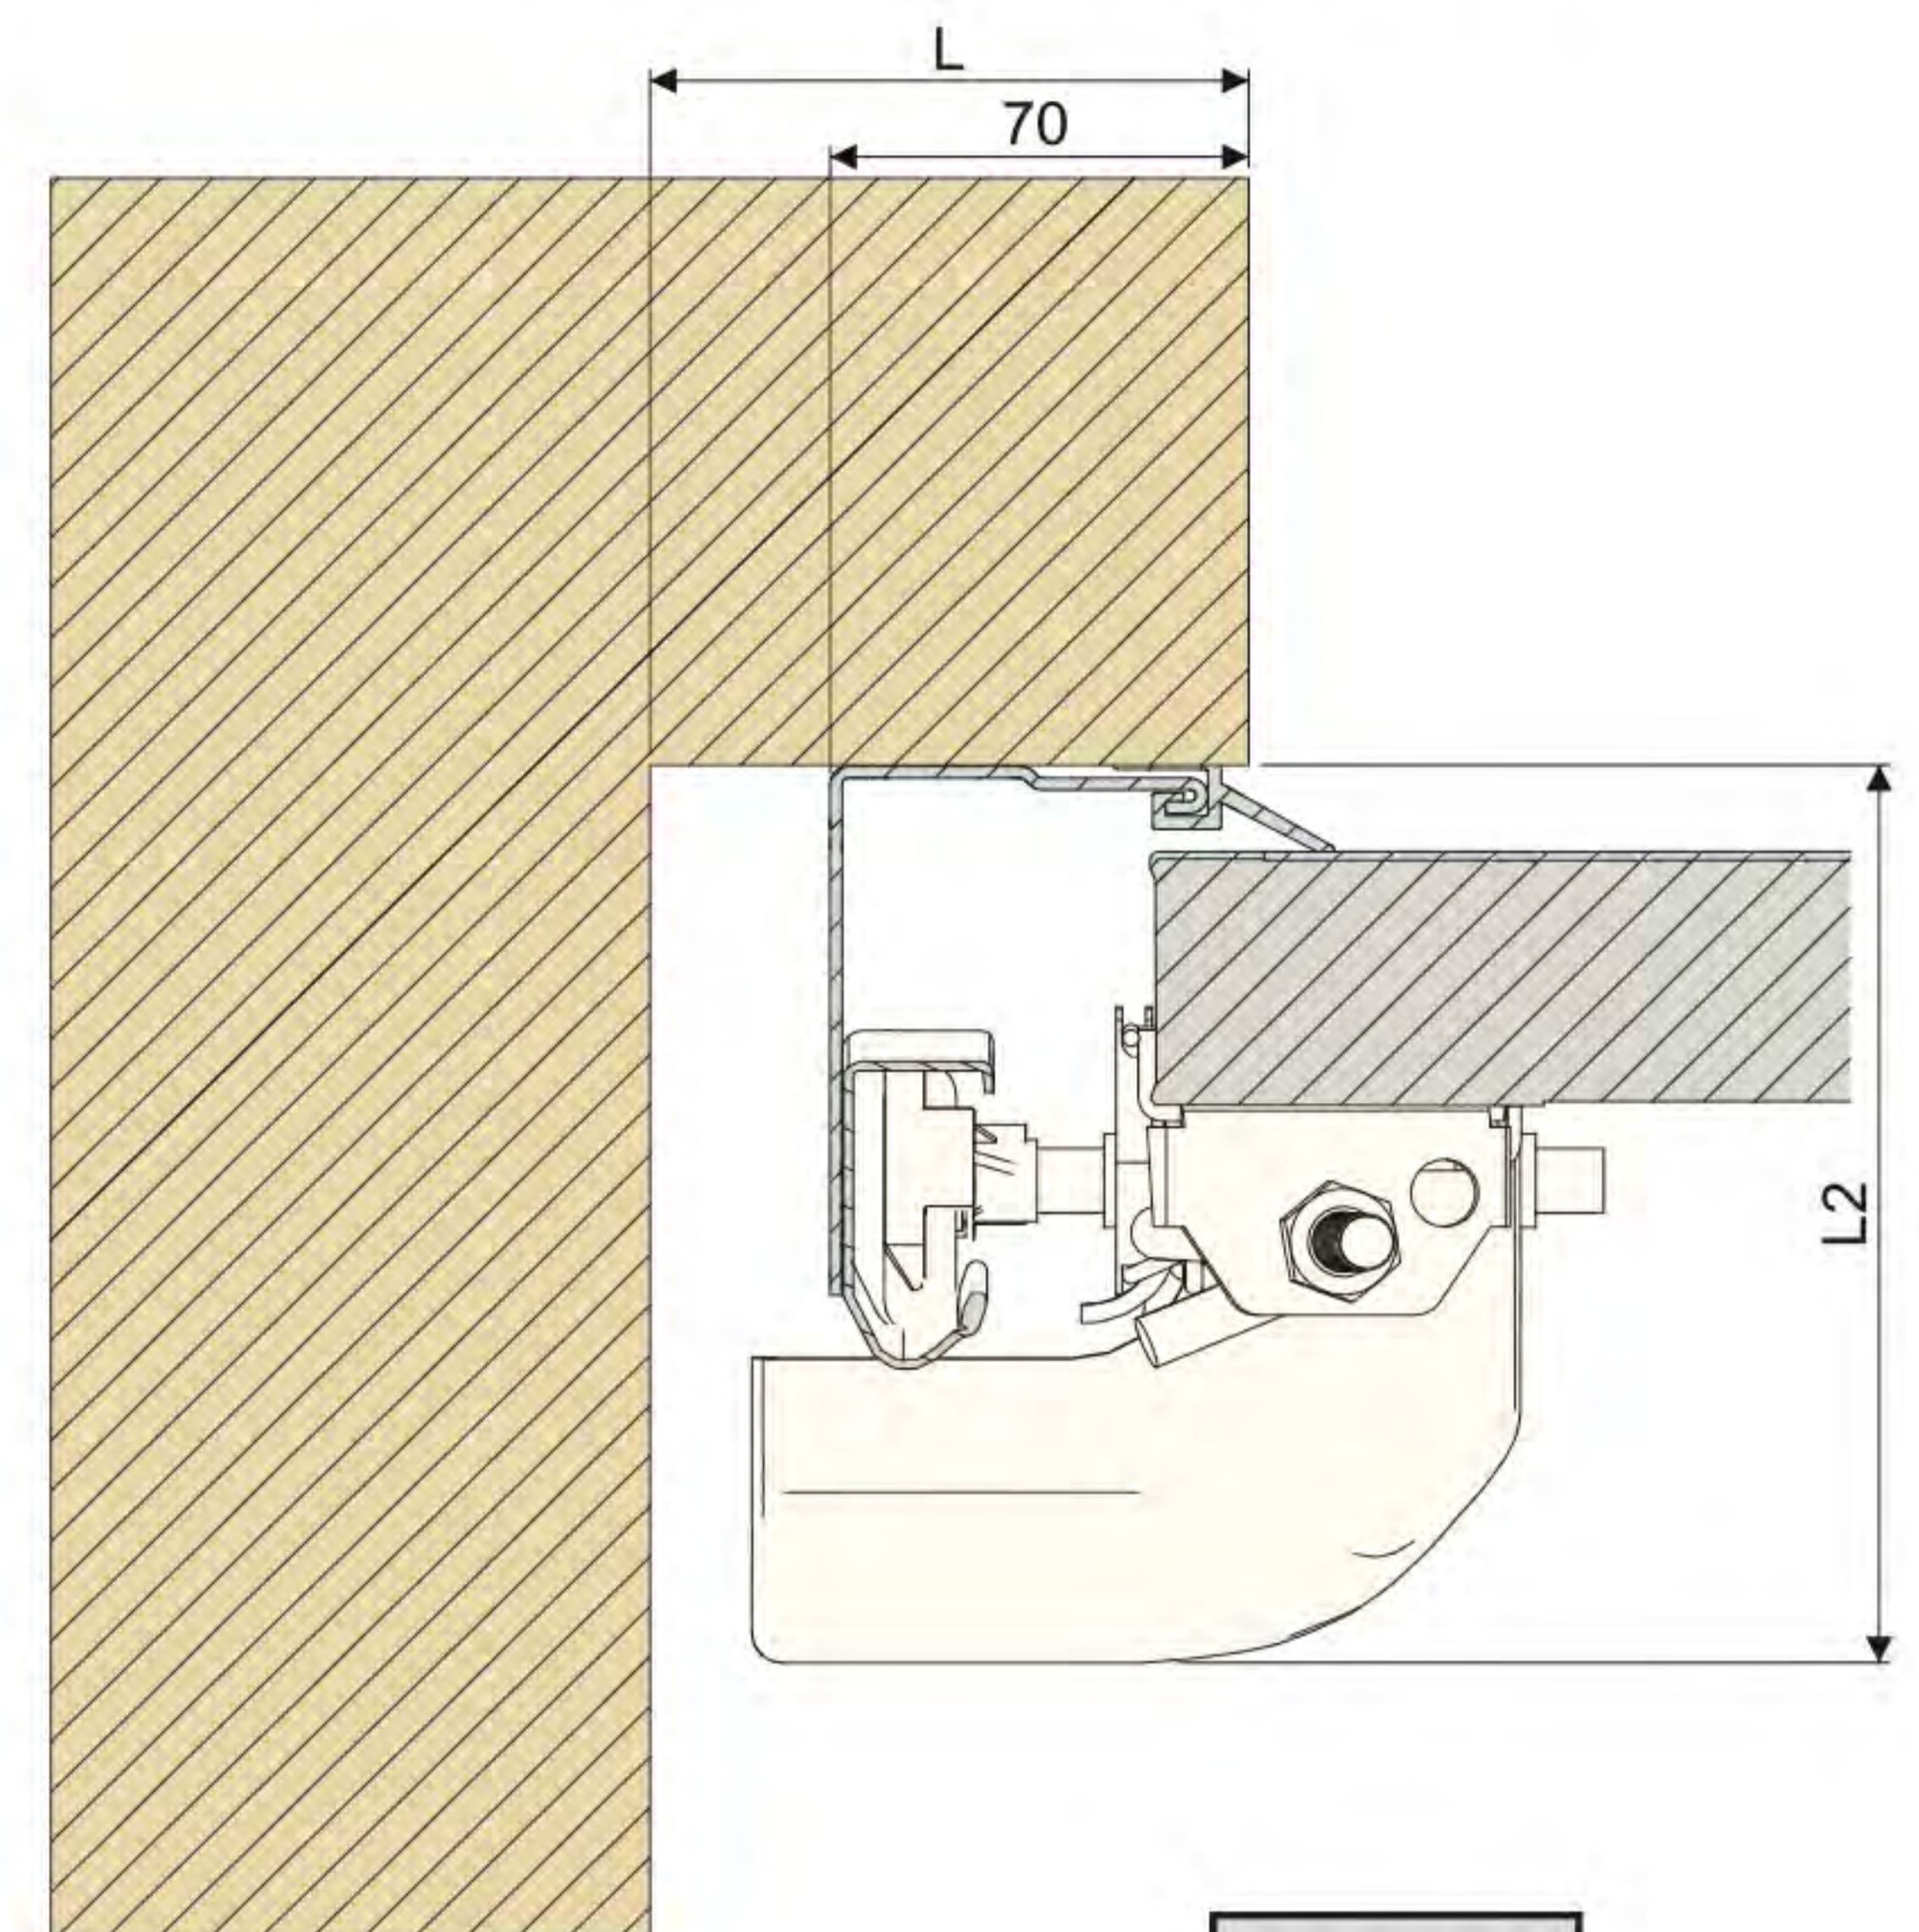

SEKTIONALTORE ECO-TOR

LIKE IT
PROM

JAHR 2024

SEKTIONALTORE SPRO - ECO-TOR

DOPPELSCHIENE

H	Lichte Höhe
H1 [cm]	18
H3 [cm]	21
H4 [cm]	10
H5 [cm]	8
L1 [cm]	H + 29
LM [cm]	343

SEITENLEIBUNG

	[cm]
L	10
L2	13,5

Im Öffnungszustand nimmt das Bodenpaneel 2-3 cm der lichten Höhe ein. Seilhalterung, Seitenscharniere, Innengriff und Innenverriegelung können bis 8.5-9 cm einnehmen.

Maße

Höhe [cm]	212,5
Breite [cm]	250
Min. Seitenleibung [cm]	10
Min. Torsturz (Manuellbetrieb) [cm]	13
Min. Torsturz (Automatikbetrieb) [cm]	13
Einschubtiefe (Manuellbetrieb) [cm]	Höhe + 29
Einschubtiefe (Automatikbetrieb) [cm]	343
Lichte Durchfahrt [cm]	Lichte Höhe - 2
Betrieb	Manuell- und Automatikbetrieb
Anz. Federzyklen	15000 Zyklen mindestens; Erwartete Zyklenanzahl: 25000