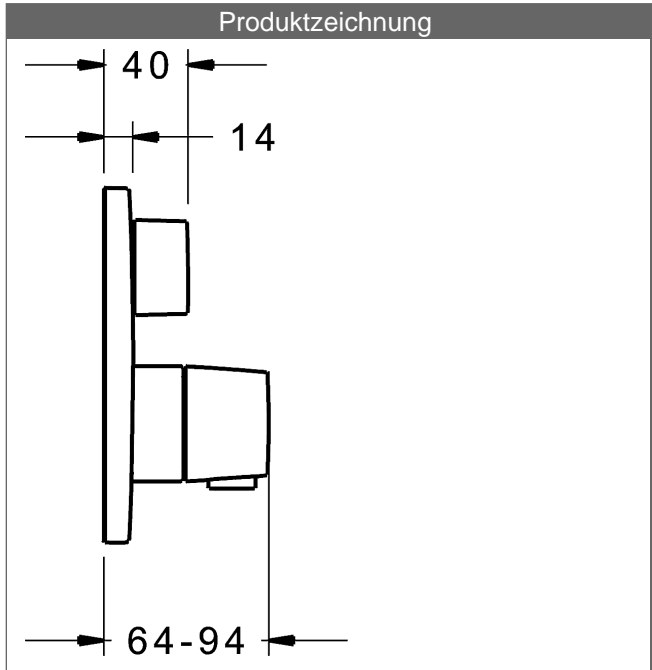

PA-IX 28854/IDD

Durchflussmenge: 22/22 l/min (Auslauf/Brause), gemessen bei 3 bar Fließdruck

- Funktionseinheit bestehend aus:
- Befestigung der Funktionseinheit mit 4 Schrauben
- Rückflussverhinderer
- Schalldämpfer
- Sicherungseinrichtung Typ HD nach DIN EN 15096 (h > 250 mm)
- (-) Absicherung Wanneneinlauf unterhalb des Wannenrandes im häuslichen Bereich
- Dekorset bestehend aus:
- Temperaturwählgriff mit Sicherheitssperre bei 38 °C
- Hülse und Wandrosette
- Rosette rund, Ø 170 mm
- Rosette, verdrehsicher
- BLUECLICK Rosettenträger zur einfachen Montage
- BLUESWITCH manuelle, keramische Umstellung Wanne/Brause
- (-) für druckunabhängige Funktion
- BLUETUNE Ausrichtung der Rosette nach Einbau von ± 3,5° möglich
- DVGW in Vorbereitung

**HANSA 3.4 Thermostat-Regelteil ohne Absperrung**

Produktnummer: 59914114

Anzahl in Stückliste: 1

(-) Schmutzfangsiebe

(-) Wachs-Dehnstoffelement

(-) nicht steigende Spindel

Variante	Art.-Nr.	
verchromt	81143552	

passend zu Einbaukörper 8000 / 8001

Produktbild

Produktzeichnung

Produktzeichnung

Produktzeichnung