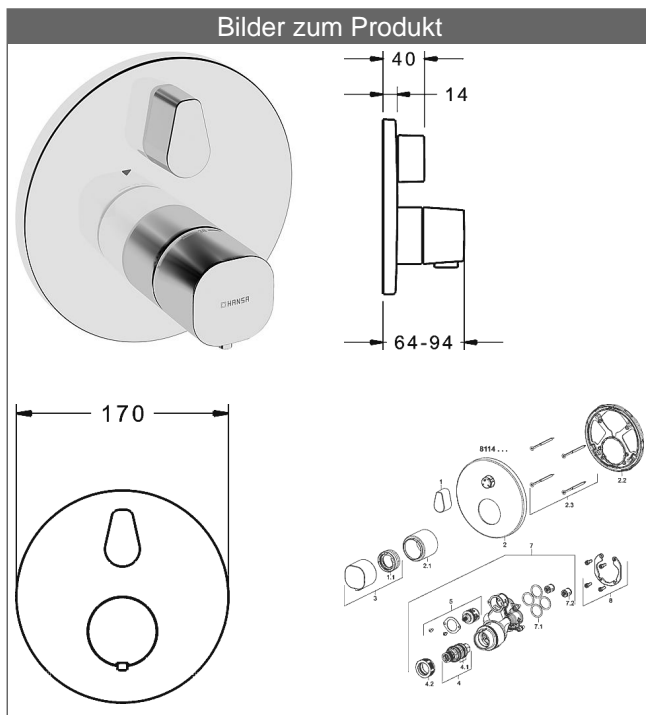

**HANSALIVING Fertigmontageset mit Funktionseinheit  
Wannen-Thermostat-Batterie, DN 15 (G 1/2)  
mit Sicherungseinrichtung  
passend zu HANSABLUEBOX Einbaukörper  
mit integrierter keramischer Mengenregulierung  
schraubenlose Rosette  
Funktionseinheit mit BLUESWITCH Umstellung und Absperrung**

**Beschreibung**

HANSALIVING Fertigmontageset mit Funktionseinheit  
Wannen-Thermostat-Batterie, DN 15 (G 1/2)  
mit Sicherungseinrichtung  
passend zu HANSABLUEBOX Einbaukörper  
mit integrierter keramischer Mengenregulierung  
schraubenlose Rosette  
Funktionseinheit mit BLUESWITCH Umstellung und Absperrung

PA-IX 28854/IDD

Durchflussmenge: 22/22 l/min (Auslauf/Brause), gemessen bei 3 bar Fließdruck

- Funktionseinheit bestehend aus:
- Befestigung der Funktionseinheit mit 4 Schrauben
- Rückflussverhinderer
- Schalldämpfer
- Sicherungseinrichtung Typ HD nach DIN EN 15096 (h > 250 mm)
- (-) Absicherung Wanneneinlauf unterhalb des Wannenrandes im häuslichen Bereich
- Dekorset bestehend aus:
- Temperaturwählgriff mit Sicherheitssperre bei 38 °C
- Hülse und Wandrosette
- Rosette rund, Ø 170 mm
- Rosette, verdrehsicher
- BLUECLICK Rosettenträger zur einfachen Montage
- BLUESWITCH manuelle, keramische Umstellung Wanne/Brause
- (-) für druckunabhängige Funktion
- BLUETUNE Ausrichtung der Rosette nach Einbau von ± 3,5° möglich
- DVGW in Vorbereitung

**HANSA 3.4 Thermostat-Regelteil ohne Absperrung**

Produktnummer: 59914114

Anzahl in Stückliste: 1

(-) Schmutzfangsiebe

(-) Wachs-Dehnstoffelement

(-) nicht steigende Spindel

Variante	Art.-Nr.	
verchromt	81143552	