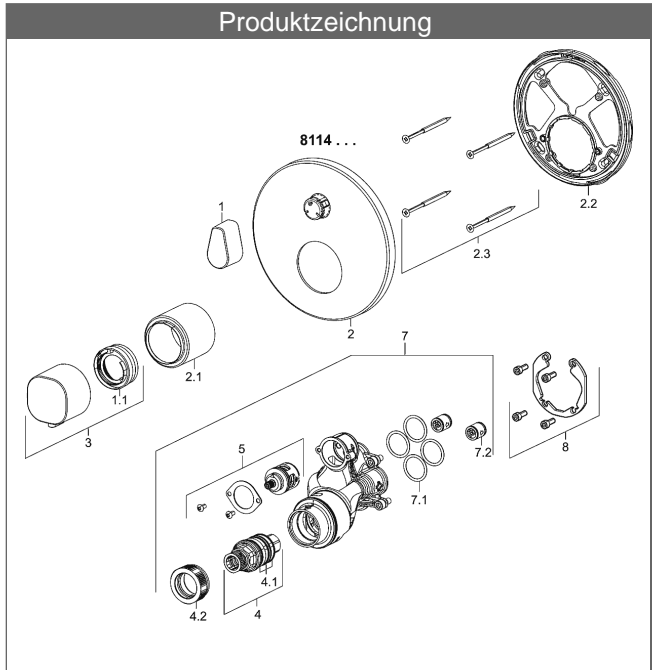

PA-IX 28854/IDD

Durchflussmenge: 22/22 l/min (Auslauf/Brause), gemessen bei 3 bar Fließdruck

- Funktionseinheit bestehend aus:
- Befestigung der Funktionseinheit mit 4 Schrauben
- Rückflussverhinderer
- Schalldämpfer
- Sicherungseinrichtung Typ HD nach DIN EN 15096 (h > 250 mm)
- (-) Absicherung Wanneneinlauf unterhalb des Wannenrandes im häuslichen Bereich
- Dekorset bestehend aus:
- Temperaturwählgriff mit Sicherheitssperre bei 38 °C
- Hülse und Wandrosette
- Rosette rund, Ø 170 mm
- Rosette, verdrehsicher
- BLUECLICK Rosettenträger zur einfachen Montage
- BLUESWITCH manuelle, keramische Umstellung Wanne/Brause
- (-) für druckunabhängige Funktion
- BLUETUNE Ausrichtung der Rosette nach Einbau von ± 3,5° möglich
- DVGW in Vorbereitung

**HANSA 3.4 Thermostat-Regelteil ohne Absperrung**

Produktnummer: 59914114

Anzahl in Stückliste: 1

(-) Schmutzfangsiebe

(-) Wachs-Dehnstoffelement

(-) nicht steigende Spindel

Variante	Art.-Nr.	
verchromt	81143552	

passend zu Einbaukörper 8000 / 8001

Produktbild

Produktzeichnung

Produktzeichnung

Produktzeichnung

### Zugehörige Produkte

Produktbild:	Beschreibung:	Artikelnummer:
	<p><b>HANSABUEBOX</b>  <b>Grundeinheit</b>  <b>Unterputz-Einbaukörper</b></p> <p>ohne Vorabspernung</p>	<p>80000000</p>
	<p><b>HANSABUEBOX</b>  <b>Grundeinheit</b>  <b>Unterputz-Einbaukörper</b></p> <p>mit Vorabspernung</p>	<p>80010000</p>