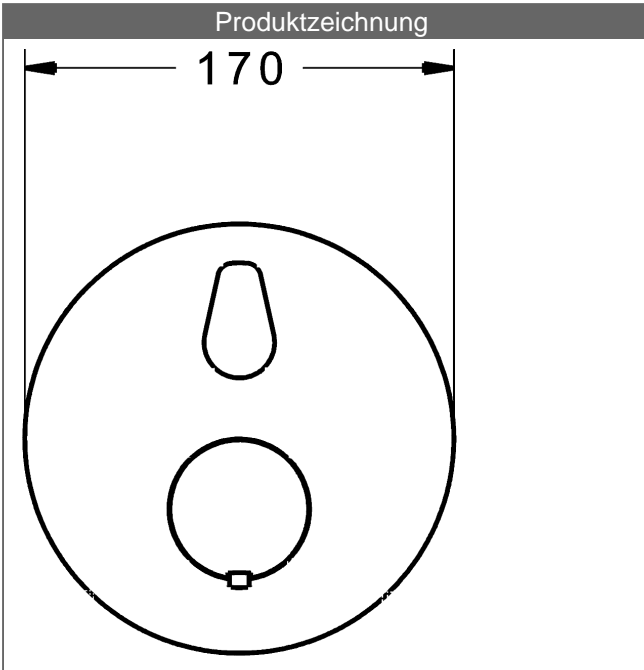

PA-IX 28854/IDD

Durchflussmenge: 22/22 l/min (Auslauf/Brause), gemessen bei 3 bar Fließdruck

- Funktionseinheit bestehend aus:
- Befestigung der Funktionseinheit mit 4 Schrauben
- Rückflussverhinderer
- Schalldämpfer
- Sicherungseinrichtung Typ HD nach DIN EN 15096 (h > 250 mm)
- (-) Absicherung Wanneneinlauf unterhalb des Wannenrandes im häuslichen Bereich
- Dekorset bestehend aus:
- Temperaturwählgriff mit Sicherheitssperre bei 38 °C
- Hülse und Wandrosette
- Rosette rund, Ø 170 mm
- Rosette, verdrehsicher
- BLUECLICK Rosettenträger zur einfachen Montage
- BLUESWITCH manuelle, keramische Umstellung Wanne/Brause
- (-) für druckunabhängige Funktion
- BLUETUNE Ausrichtung der Rosette nach Einbau von ± 3,5° möglich
- DVGW in Vorbereitung

**HANSA 3.4 Thermostat-Regelteil ohne Absperrung**

Produktnummer: 59914114

Anzahl in Stückliste: 1

(-) Schmutzfangsiebe

(-) Wachs-Dehnstoffelement

(-) nicht steigende Spindel

Variante	Art.-Nr.	
verchromt	81143552	

passend zu Einbaukörper 8000 / 8001

Produktbild

Produktzeichnung

Produktzeichnung

Produktzeichnung

### Zugehörige Produkte

Produktbild:	Beschreibung:	Artikelnummer:
	<p><b>HANSABUEBOX</b>  <b>Grundeinheit</b>  <b>Unterputz-Einbaukörper</b></p> <p>ohne Vorabspernung</p>	<p>80000000</p>
	<p><b>HANSABUEBOX</b>  <b>Grundeinheit</b>  <b>Unterputz-Einbaukörper</b></p> <p>mit Vorabspernung</p>	<p>80010000</p>