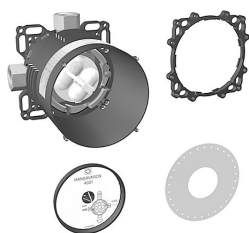

schraubenlose Rosette

Funktionseinheit ohne Umstellung

Beschreibung

HANSA Fertigmontageset mit Funktionseinheit
Einhand-Brause-Batterie
ohne Bedienhebel
passend zu HANSAVAROX Einbaukörper
zu HANSALIGNA, HANSASTELA, HANSARONDA,
HANSAFORM, HANSADISC, HANSATWIST, HANSAVANTIS,
HANSAPINTO, HANSAPRIMO, HANSAPOLO, HANSAPICO
schraubenlose Rosette
Funktionseinheit ohne Umstellung

Durchflussmenge: 22 l/min, gemessen bei 3 bar Fließdruck

- Befestigung der Funktionseinheit mit Schrauben
- passende Hebel bitte separat bestellen
- Dekorset bestehend aus:
 - Hülse und Wandrosette
 - Rosette quadratisch, 150x150mm
 - Rosettenträger

Variante	Art.-Nr.	
verchromt	40559173	

passend zu Einbaukörper 4000 / 4001

Produktbild

Produktzeichnung

Produktzeichnung

Produktzeichnung

Zugehörige Produkte

Produktbild:	Beschreibung:	Artikelnummer:
	Hebel HANSALIGNA verchromt	59913650
	HANSASTELA Hebelkappe	59913271
	HANSASTELA Pin-Bedienungshebel	59913272
	Hebel HANSARONDA komplett verchromt ab 6/2011	59913761
	Hebel HANSAFORM komplett verchromt	59913828
	Disc Hebel, komplett ab 2011 verchromt	59913831

Hebel HANSAPICO komplett
verchromt

59913678

HANSAMIX
Extrahebel für HANSAVAROX
passend zu HANSAVAROX Funktionseinheiten

verchromt
01883583

HANSAVAROX Grundeinheit, Kompakt-Lösung, DN 15 Unterputz-Einbaukörper
mit Vorabspernung