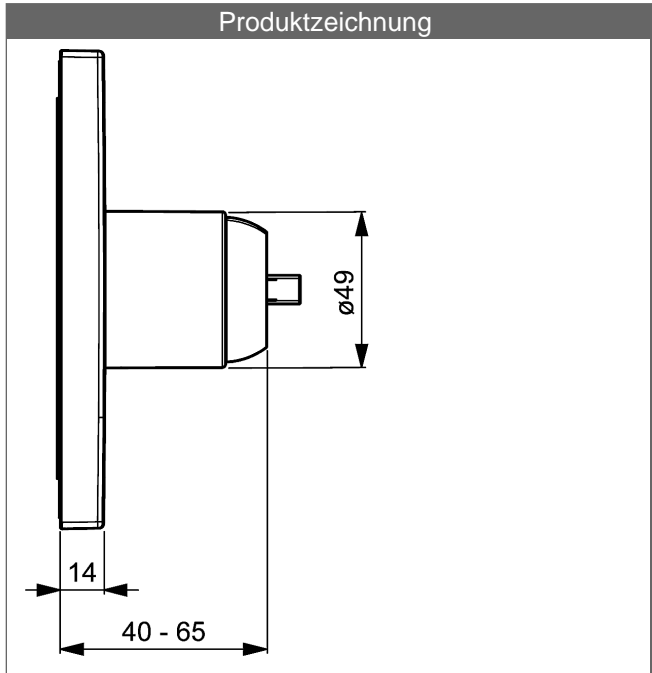

Durchflussmenge: 22 l/min, gemessen bei 3 bar Fließdruck

- Befestigung der Funktionseinheit mit Schrauben
- passende Hebel bitte separat bestellen
- Dekorset bestehend aus:
 - Hülse und Wandrosette
 - Rosette quadratisch, 150x150mm
 - Rosettenträger

HANSA Steuerpatrone classic 3.5

Produktnummer: 59913075

Anzahl in Stückliste: 1

(-) Keramikscheiben mit integrierten Fettdepots

(-) einstellbare Heißwassersperre

(-) einstellbare Wassermengenbegrenzung bis ca. 6 l/min

Variante	Art.-Nr.	
verchromt	40559173	

passend zu Einbaukörper 4000 / 4001

Produktbild

Produktzeichnung

Produktzeichnung

Produktzeichnung

Zugehörige Produkte

Produktbild:	Beschreibung:	Artikelnummer:
	Hebel HANSALIGNA verchromt	59913650
	HANSASTELA Hebelkappe	59913271
	HANSASTELA Pin-Bedienungshebel	59913272
	Hebel HANSARONDA komplett verchromt ab 6/2011	59913761
	Hebel HANSAFORM komplett verchromt	59913828
	Disc Hebel, komplett ab 2011 verchromt	59913831