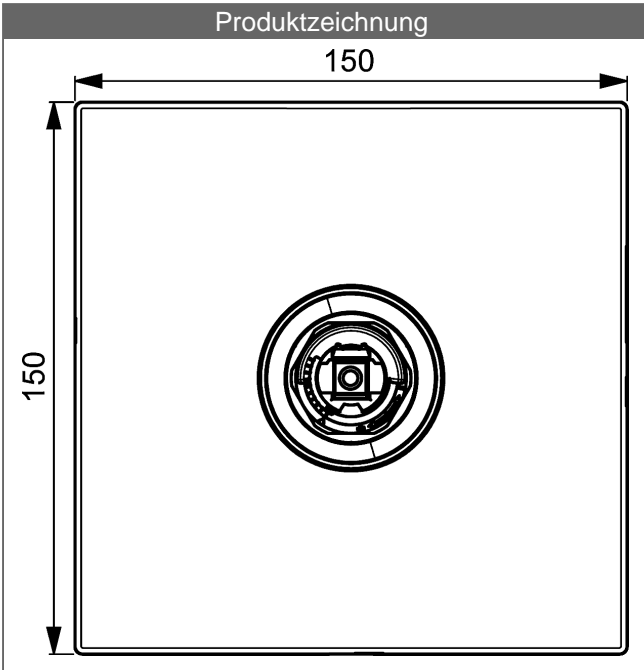

Durchflussmenge: 22 l/min, gemessen bei 3 bar Fließdruck

- Befestigung der Funktionseinheit mit Schrauben
- passende Hebel bitte separat bestellen
- Dekorset bestehend aus:
 - Hülse und Wandrosette
 - Rosette quadratisch, 150x150mm
 - Rosettenträger

HANSA Steuerpatrone classic 3.5

Produktnummer: 59913075

Anzahl in Stückliste: 1

(-) Keramikscheiben mit integrierten Fettdepots

(-) einstellbare Heißwassersperre

(-) einstellbare Wassermengenbegrenzung bis ca. 6 l/min

Variante	Art.-Nr.	
verchromt	40559173	

passend zu Einbaukörper 4000 / 4001

Produktbild

Produktzeichnung

Produktzeichnung

Produktzeichnung

Zugehörige Produkte

Produktbild:	Beschreibung:	Artikelnummer:
	Hebel HANSALIGNA verchromt	59913650
	HANSASTELA Hebelkappe	59913271
	HANSASTELA Pin-Bedienungshebel	59913272
	Hebel HANSARONDA komplett verchromt ab 6/2011	59913761
	Hebel HANSAFORM komplett verchromt	59913828
	Disc Hebel, komplett ab 2011 verchromt	59913831