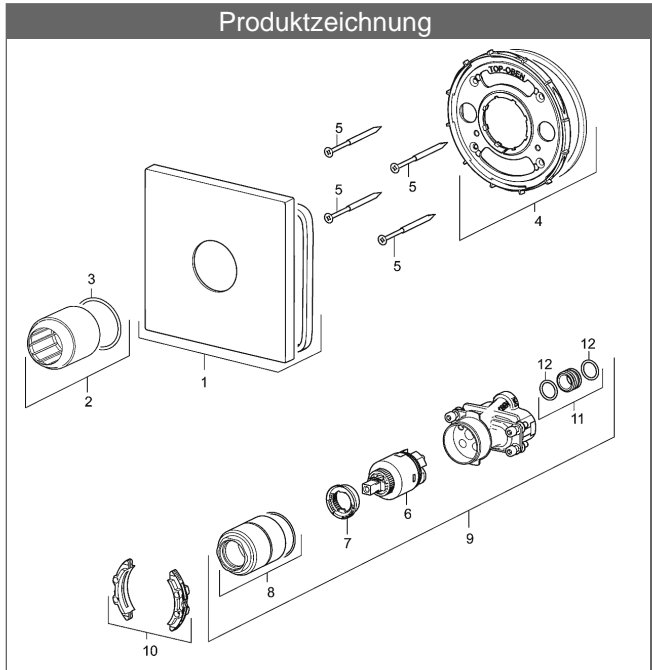

Durchflussmenge: 22 l/min, gemessen bei 3 bar Fließdruck

- Befestigung der Funktionseinheit mit Schrauben
- passende Hebel bitte separat bestellen
- Dekorset bestehend aus:
 - Hülse und Wandrosette
 - Rosette quadratisch, 150x150mm
 - Rosettenträger

Variante	Art.-Nr.	
verchromt	40559173	

passend zu Einbaukörper 4000 / 4001

Produktbild

Produktzeichnung

Produktzeichnung

Produktzeichnung

Zugehörige Produkte

Produktbild:	Beschreibung:	Artikelnummer:
	Hebel HANSALIGNA verchromt	59913650
	HANSASTELA Hebelkappe	59913271
	HANSASTELA Pin-Bedienungshebel	59913272
	Hebel HANSARONDA komplett verchromt ab 6/2011	59913761
	Hebel HANSAFORM komplett verchromt	59913828
	Disc Hebel, komplett ab 2011 verchromt	59913831

Hebel HANSAPICO komplett
verchromt

59913678

HANSAMIX
Extrahebel für HANSAVAROX
passend zu HANSAVAROX Funktionseinheiten

verchromt
01883583

HANSAVAROX Grundeinheit, Kompakt-Lösung, DN 15 Unterputz-Einbaukörper
mit Vorabspernung