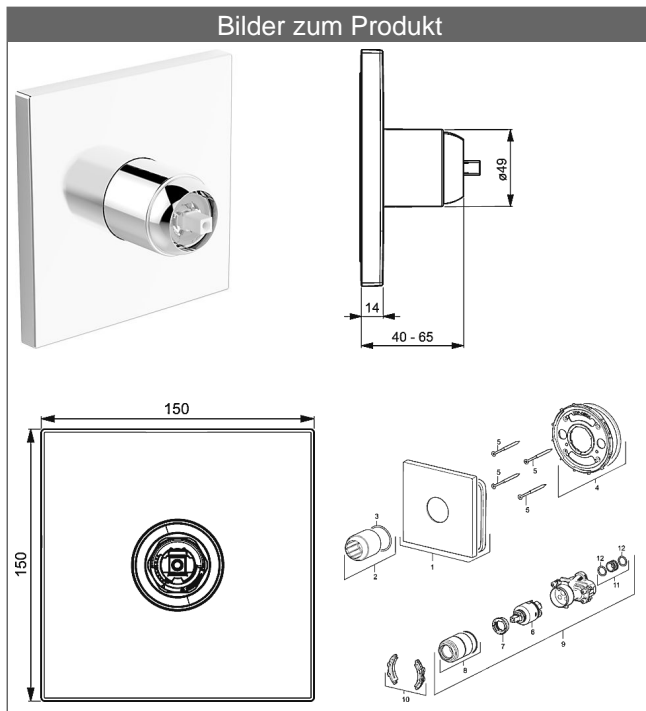

HANSA Fertigmontageset mit Funktionseinheit Einhand-Brause-Batterie

ohne Bedienhebel

passend zu HANSAVAROX Einbaukörper

zu HANSALIGNA, HANSASTELA, HANSARONDA, HANSAFORM, HANSADISC, HANSATWIST,
HANSAVANTIS, HANSAPINTO, HANSAPRIMO, HANSAPOLO, HANSAPICO

schraubenlose Rosette

Funktionseinheit ohne Umstellung

Beschreibung

HANSA Fertigmontageset mit Funktionseinheit
Einhand-Brause-Batterie
ohne Bedienhebel
passend zu HANSAVAROX Einbaukörper
zu HANSALIGNA, HANSASTELA, HANSARONDA,
HANSAFORM, HANSADISC, HANSATWIST, HANSAVANTIS,
HANSAPINTO, HANSAPRIMO, HANSAPOLO, HANSAPICO
schraubenlose Rosette
Funktionseinheit ohne Umstellung

Durchflussmenge: 22 l/min, gemessen bei 3 bar Fließdruck

- Befestigung der Funktionseinheit mit Schrauben
- passende Hebel bitte separat bestellen
- Dekorset bestehend aus:
 - Hülse und Wandrosette
 - Rosette quadratisch, 150x150mm
 - Rosettenträger

HANSA Steuerpatrone classic 3.5

Produktnummer: 59913075

Anzahl in Stückliste: 1

(-) Keramikscheiben mit integrierten Fettdepots

(-) einstellbare Heißwassersperre

(-) einstellbare Wassermengenbegrenzung bis ca. 6 l/min