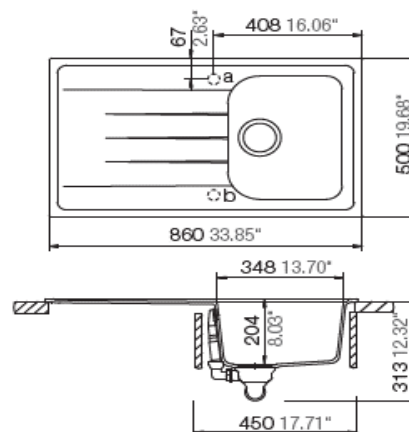

respekta by Schock Cristalite Granit Einbauspüle 1 Becken

Orlando 86 x 50

- Einbauspüle mit Abtropffläche
- Für Spülenunterschranke ab 45 cm
- Hahnlöcher nicht durchgestoßen
- Verbundmaterial bestehend aus 80% Quarzsand und 5% Additiven
- 15 % Kunstharz
- temperaturbeständig bis 180°C
- Hohe Stoßfestigkeit
- Hohe Resistenz bei aggressiven Chemikalien
- UV-beständig
- Leicht zu reinigende Oberfläche
- deutsche Produktion
- in folgenden Farben lieferbar: Weiß, Schwarz, Grau, Beige
- Maße Spülbecken 42,2 x 34,8 cm, Beckentiefe: ca. 20,4 cm
- reversibel einbaubar
- Ablauf mit Siebkorb 90 mm
- mit Ab- und Überlaufgarnitur
- inkl. Fixierklemmen und Drehexcenter
- Einzel kartonverpackt

Abmessungen:

- H x B x T in cm / kg: ca. 20,9 x 86 x 50 / 13,5
- mit Verpackung: ca. 29,2 x 102 x 57 / 17,8

EAN-Code Orlando 86x50 weiß:	4260515337978
EAN-Code Orlando 86x50 schwarz:	4260515337985
EAN-Code Orlando 86x50 grau:	4260515337992
EAN-Code Orlando 86x50 beige:	4260515338005