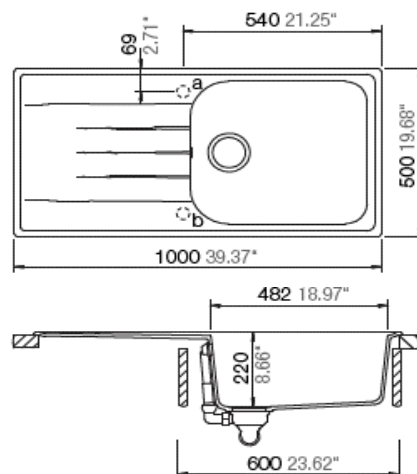

respekta by Schock Cristalite Granit Einbauspüle 1 Becken

Orlando 100 x 50

- Einbauspüle mit Abtropffläche
- Für Spülenunterschranke ab 60 cm
- Hahnlöcher nicht durchgestoßen
- Verbundmaterial bestehend aus 80% Quarzsand und 5% Additiven
- 15 % Kunstharz
- temperaturbeständig bis 180°C
- Hohe Stoßfestigkeit
- Hohe Resistenz bei aggressiven Chemikalien
- UV-beständig
- Leicht zu reinigende Oberfläche
- deutsche Produktion
- in folgenden Farben lieferbar: Weiß, Schwarz, Grau, Beige
- Maße Spülbecken 42,2 x 48,2 cm, Beckentiefe: ca. 22,0 cm
- reversibel einbaubar
- Ablauf mit Siebkorb 90 mm
- mit Ab- und Überlaufgarnitur
- inkl. Fixierklemmen und Drehexcenter
- Einzel kartonverpackt

Abmessungen:

- H x B x T in cm / kg: ca. 22,5 x 100 x 50 / 15,0
- mit Verpackung: ca. 29,2 x 116 x 57 / 20,14

EAN-Code Orlando 100x50 weiß:	4260515338258
EAN-Code Orlando 100x50 schwarz:	4260515338265
EAN-Code Orlando 100x50 grau:	4260515338272
EAN-Code Orlando 100x50 beige:	4260515338289