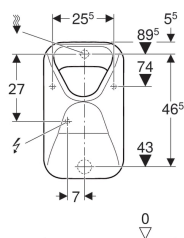

Verwendungszwecke

- Für Urinalinstallationen mit Zulauf von hinten und Abgang nach hinten oder unten
- Für integrierte und UP-Urinalsteuerungen
- Zum Betrieb mit automatischer, wassersparender Spülung

Eigenschaften

- Wandhängend
- Mit Spülrand
- Geruchsverschluss verdeckt

- Verdeckte Befestigung
- Mit Ablaufsieb

Technische Daten

Werkstoff | Sanitärkeramik

Lieferumfang

- Befestigungsmaterial

Zusätzlich zu bestellen

- Urinalgeruchsverschluss

Art.-Nr.	Farbe / Oberfläche	B	H	T	Zulauf	Abgang	Zielmarkierung	VEVE1
238000000	weiß	34 cm	57 cm	34 cm	hinten	nach hinten oder nach unten	nein	1 St.
238000600	weiß / KeraTect	34 cm	57 cm	34 cm	hinten	nach hinten oder nach unten	nein	1 St.
238010000	weiß	34 cm	57 cm	34 cm	hinten	nach hinten oder nach unten	Kerze	1 St.
238010600	weiß / KeraTect	34 cm	57 cm	34 cm	hinten	nach hinten oder nach unten	Kerze	1 St.

Zubehör

- Geberit Urinalsteuerung Typ 501-1, Batteriebetrieb
- Geberit Urinalsteuerung Typ 501-1 N, Netzbetrieb
- Geberit Urinalgeruchsverschluss Abgang horizontal
- Geberit Urinalgeruchsverschluss Abgang vertikal
- Geberit Einlaufstutzen für Urinale
- Geberit Urinaltrennwand

- Urinalgeruchsverschluss nicht im Lieferumfang enthalten
- Spülung 1 l.