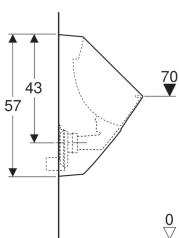

Verwendungszwecke

- Für Urinalinstallationen mit Zulauf von hinten und Abgang nach hinten oder unten
- Für integrierte und UP-Urinalsteuerungen
- Zum Betrieb mit automatischer, wassersparender Spülung

Eigenschaften

- Wandhängend
- Mit Spülrand
- Geruchsverschluss verdeckt

- Verdeckte Befestigung
- Mit Ablaufsieb

Technische Daten

Werkstoff | Sanitärkeramik

Lieferumfang

- Befestigungsmaterial

Zusätzlich zu bestellen

- Urinalgeruchsverschluss

Art.-Nr.	Farbe / Oberfläche	B	H	T	Zulauf	Abgang	Zielmarkierung	VEVE1
238000000	weiß	34 cm	57 cm	34 cm	hinten	nach hinten oder nach unten	nein	1 St.
238000600	weiß / KeraTect	34 cm	57 cm	34 cm	hinten	nach hinten oder nach unten	nein	1 St.
238010000	weiß	34 cm	57 cm	34 cm	hinten	nach hinten oder nach unten	Kerze	1 St.
238010600	weiß / KeraTect	34 cm	57 cm	34 cm	hinten	nach hinten oder nach unten	Kerze	1 St.

Zubehör

- Geberit Urinalsteuerung Typ 501-1, Batteriebetrieb
- Geberit Urinalsteuerung Typ 501-1 N, Netzbetrieb
- Geberit Urinalgeruchsverschluss Abgang horizontal
- Geberit Urinalgeruchsverschluss Abgang vertikal
- Geberit Einlaufstutzen für Urinale
- Geberit Urinaltrennwand

- Urinalgeruchsverschluss nicht im Lieferumfang enthalten
- Spülung 1 l.