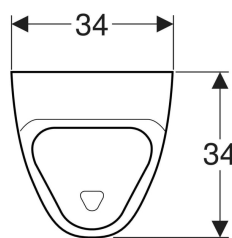

Geberit Urinal Alivio, mit Ablaufsieb, Zulauf von hinten, Abgang nach hinten oder unten

Beispielbild

Verwendungszwecke

- Für Urinalinstallationen mit Zulauf von hinten und Abgang nach hinten oder unten
- Für integrierte und UP-Urinalsteuerungen
- Zum Betrieb mit automatischer, wassersparender Spülung

- Urinalgeruchsverschluss

Art.-Nr.	Farbe / Oberfläche	B	H	T	Zulauf	Abgang	Zielmarkierung	VEVE1
238000000	weiß	34 cm	57 cm	34 cm	hinten	nach hinten oder nach unten	nein	1 St.
238000600	weiß / KeraTect	34 cm	57 cm	34 cm	hinten	nach hinten oder nach unten	nein	1 St.
238010000	weiß	34 cm	57 cm	34 cm	hinten	nach hinten oder nach unten	Kerze	1 St.
238010600	weiß / KeraTect	34 cm	57 cm	34 cm	hinten	nach hinten oder nach unten	Kerze	1 St.