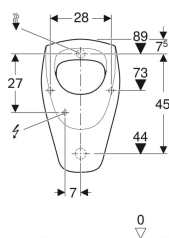

## Geberit Renova Urinal Zulauf von hinten, Abgang nach hinten

Beispielbild

### Zusätzlich zu bestellen

- Geberit Befestigungsmaterial für Urinal, Kerafix

Art.-Nr.	Farbe / Oberfläche	B	H	T	Zulauf	Abgang	Zielmarkierung	VEVE1
235300000	weiß	36 cm	61 cm	37 cm	hinten	nach hinten	nein	1 St.
235300600	weiß / KeraTect	36 cm	61 cm	37 cm	hinten	nach hinten	nein	1 St.
235320000	weiß	36 cm	61 cm	37 cm	hinten	nach hinten	Kerze	1 St.
235320600	weiß / KeraTect	36 cm	61 cm	37 cm	hinten	nach hinten	Kerze	1 St.