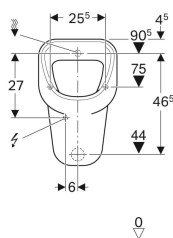

Geberit Urinal Aller, Zulauf von hinten, Abgang nach hinten

Beispielbild

Verwendungszwecke

- Für Urinalinstallationen mit Zulauf von hinten und Abgang nach hinten
- Für integrierte und UP-Urinalsteuerungen
- Zum Betrieb mit automatischer, wassersparender Spülung

Eigenschaften

- Wandhängend

- Mit Spülrand
- Geruchsverschluss verdeckt

Technische Daten

Werkstoff | Sanitärkeramik

Zusätzlich zu bestellen

- Geberit Befestigungsmaterial für Urinal

Art.-Nr.	Farbe / Oberfläche	B	H	T	Zulauf	Abgang	Zielmarkierung	VEVE1
236500000	weiß	35 cm	56.5 cm	35 cm	hinten	nach hinten	nein	1 St.
236500600	weiß / KeraTect	35 cm	56.5 cm	35 cm	hinten	nach hinten	nein	1 St.
236520000	weiß	35 cm	56.5 cm	35 cm	hinten	nach hinten	Kerze	1 St.
236520600	weiß / KeraTect	35 cm	56.5 cm	35 cm	hinten	nach hinten	Kerze	1 St.