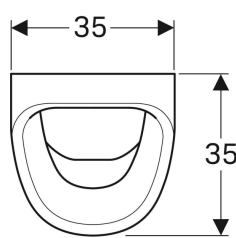

Geberit Urinal Aller, Zulauf von hinten, Abgang nach hinten

Beispielbild

Verwendungszwecke

- Für Urinalinstallationen mit Zulauf von hinten und Abgang nach hinten
- Für integrierte und UP-Urinalsteuerungen
- Zum Betrieb mit automatischer, wassersparender Spülung

Eigenschaften

- Wandhängend

- Mit Spülrand
- Geruchsverschluss verdeckt

Technische Daten

Werkstoff | Sanitärkeramik

Zusätzlich zu bestellen

- Geberit Befestigungsmaterial für Urinal

Art.-Nr.	Farbe / Oberfläche	B	H	T	Zulauf	Abgang	Zielmarkierung	VEVE1
236500000	weiß	35 cm	56.5 cm	35 cm	hinten	nach hinten	nein	1 St.
236500600	weiß / KeraTect	35 cm	56.5 cm	35 cm	hinten	nach hinten	nein	1 St.
236520000	weiß	35 cm	56.5 cm	35 cm	hinten	nach hinten	Kerze	1 St.
236520600	weiß / KeraTect	35 cm	56.5 cm	35 cm	hinten	nach hinten	Kerze	1 St.