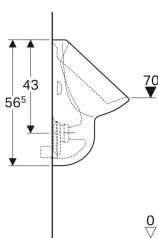

Geberit Urinal Aller, Zulauf von hinten, Abgang nach hinten

Beispielbild

Verwendungszwecke

- Für Urinalinstallationen mit Zulauf von hinten und Abgang nach hinten
- Für integrierte und UP-Urinalsteuerungen
- Zum Betrieb mit automatischer, wassersparender Spülung

Eigenschaften

- Wandhängend

- Mit Spülrand
- Geruchsverschluss verdeckt

Technische Daten

Werkstoff | Sanitärkeramik

Zusätzlich zu bestellen

- Geberit Befestigungsmaterial für Urinal

Art.-Nr.	Farbe / Oberfläche	B	H	T	Zulauf	Abgang	Zielmarkierung	VEVE1
236500000	weiß	35 cm	56.5 cm	35 cm	hinten	nach hinten	nein	1 St.
236500600	weiß / KeraTect	35 cm	56.5 cm	35 cm	hinten	nach hinten	nein	1 St.
236520000	weiß	35 cm	56.5 cm	35 cm	hinten	nach hinten	Kerze	1 St.
236520600	weiß / KeraTect	35 cm	56.5 cm	35 cm	hinten	nach hinten	Kerze	1 St.