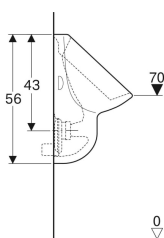

Geberit Urinal Aller, Zulauf von oben, Abgang nach hinten oder unten

Beispielbild

Verwendungszwecke

- Für Urinalinstallationen mit Zulauf von oben und Abgang nach hinten oder unten
- Für AP-Urinalsteuerungen
- Zum Betrieb mit automatischer, wassersparender Spülung

Eigenschaften

- Wandhängend

- Mit Spülrand
- Geruchsverschluss verdeckt

Technische Daten

Werkstoff | Sanitärkeramik

Zusätzlich zu bestellen

- Urinalgeruchsverschluss
- Geberit Befestigungsmaterial für Urinal

Art.-Nr.	Farbe / Oberfläche	B	H	T	Zulauf	Abgang	VEVE1
236600000	weiß	35 cm	56.5 cm	35 cm	oben	nach hinten oder nach unten	1 St.
236600600	weiß / KeraTect	35 cm	56.5 cm	35 cm	oben	nach hinten oder nach unten	1 St.