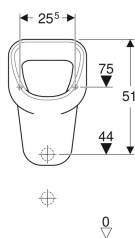

Geberit Urinal Aller, Zulauf von oben, Abgang nach hinten oder unten

Beispielbild

Verwendungszwecke

- Für Urinalinstallationen mit Zulauf von oben und Abgang nach hinten oder unten
- Für AP-Urinalsteuerungen
- Zum Betrieb mit automatischer, wassersparender Spülung

Art.-Nr.	Farbe / Oberfläche	B	H	T	Zulauf	Abgang	VEVE1
236600000	weiß	35 cm	56.5 cm	35 cm	oben	nach hinten oder nach unten	1 St.
236600600	weiß / KeraTect	35 cm	56.5 cm	35 cm	oben	nach hinten oder nach unten	1 St.