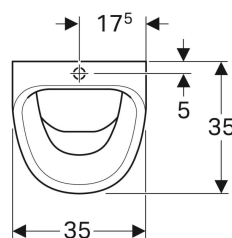

Geberit Urinal Aller, Zulauf von oben, Abgang nach hinten oder unten

Beispielbild

Verwendungszwecke

- Für Urinalinstallationen mit Zulauf von oben und Abgang nach hinten oder unten
- Für AP-Urinalsteuerungen
- Zum Betrieb mit automatischer, wassersparender Spülung

Eigenschaften

- Wandhängend

- Mit Spülrand
- Geruchsverschluss verdeckt

Technische Daten

Werkstoff | Sanitärkeramik

Zusätzlich zu bestellen

- Urinalgeruchsverschluss
- Geberit Befestigungsmaterial für Urinal

Art.-Nr.	Farbe / Oberfläche	B	H	T	Zulauf	Abgang	VEVE1
236600000	weiß	35 cm	56.5 cm	35 cm	oben	nach hinten oder nach unten	1 St.
236600600	weiß / KeraTect	35 cm	56.5 cm	35 cm	oben	nach hinten oder nach unten	1 St.