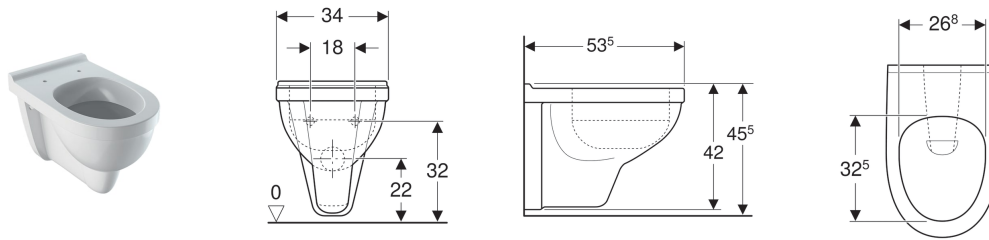

**Geberit Renova Comfort Wand-WC Tiefspüler, erhöht**

**Verwendungszwecke**

- Für UP-Spülkästen

**Eigenschaften**

- Wandhängend
- Tiefspül-WC
- Mit Spülrand
- Klasse 1, Vollmenge 6 l, nach EN 997

- Erhöhte Keramikoberkante 44 cm mit Standardbefestigungshöhe

**Technische Daten**

Werkstoff | Sanitärkeramik

**Zusätzlich zu bestellen**

- WC-Sitz

Art.-Nr.	Oberfläche / Farbe	B	H	T
202010000	weiß	34 cm	42 cm	53.5 cm
202010600	KeraTect / weiß	34 cm	42 cm	53.5 cm

**Zubehör**

- Geberit Anschlussset für Wand-WC, Länge 30 cm

- Für die Montage wird je nach Einbausituation ein Geberit Anschlussset für Wand-WC, Länge 30 cm, benötigt
- Zu kombinieren mit WC-Sitz Art.-Nr. 572050000