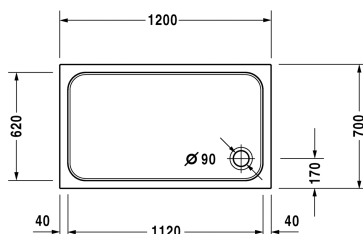

D-Code Duschwanne # 720094000000000 / 720094000000001

|< 1200 mm >|

Duschwanne	Größe	Gewicht	Bestellnummer
Rechteck, Sanitäracryl, 85 mm			
Farben			
00 Weiß			
Variante			
Duschwanne	1200 x 700 mm	16,000 Kilogramm	720094000000000
Duschwanne mit Antislip	1200 x 700 mm	16,000 Kilogramm	720094000000001
Zubehör für Duschwanne			
Schallschutzset für Duschwannen aus Acryl Inhalt: Schallschutz-Wannenanker, Schallschutz-Wannenfüße, Bitumenmatten, Wandprofil # 790104			791369
Duschwannenträger für # 720094			791452
Duschwannenablauf chrom			791260
Fußgestell mit Seitenlänge > 1000 mm			790127
Wandprofil für D-Code, zur Schalldämmung, Länge: 3300 mm			790126
Wannenanker zur Befestigung und Unterstützung von D-Code Bade- und Duschwannen an der Wand, 3 Stück			790125
Ausschreibungstext			
DURAVIT D-Code Duschwanne Rechteck, Design by sieger design, Einbauversion aus 3,2mm Sanitäracryl gezogen und durchgefärbt. Innentiefe 60mm. Duschrand(BxH)40x35mm. Eckablauf Ø90mm. Option: Antislip. Zubehör für Duschwanne: Wannenanker, Wandprofil, Duschwannenfuß, Fußgestell, Duschwannenablauf, Duschwannenträger, Schallschutzset. Abmessungen(LxBxH)1200x700x85mm. Weiß. Best.Nr. 720094000000000. Antislip Best.Nr. 720094000000001.			

Alle Zeichnungen enthalten alle notwendigen Maße (mm), die den üblichen Toleranzen unterliegen. Exakte Maße können nur am Produkt abgenommen werden.