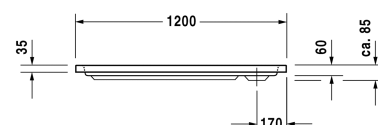

D-Code Duschwanne # 720094000000000 / 720094000000001

|< 1200 mm >|

Duschwanne	Größe	Gewicht	Bestellnummer
Rechteck, Sanitäracryl, 85 mm			
Farben			
00 Weiß			
Variante			
Duschwanne	1200 x 700 mm	16,000 Kilogramm	720094000000000
Duschwanne mit Antislip	1200 x 700 mm	16,000 Kilogramm	720094000000001
Zubehör für Duschwanne			
Schallschutzset für Duschwannen aus Acryl Inhalt: Schallschutz-Wannenanker, Schallschutz-Wannenfüße, Bitumenmatten, Wandprofil # 790104			791369
Duschwannenträger für # 720094			791452
Duschwannenablauf chrom			791260
Fußgestell mit Seitenlänge > 1000 mm			790127
Wandprofil für D-Code, zur Schalldämmung, Länge: 3300 mm			790126
Wannenanker zur Befestigung und Unterstützung von D-Code Bade- und Duschwannen an der Wand, 3 Stück			790125
Ausschreibungstext			
DURAVIT D-Code Duschwanne Rechteck, Design by sieger design, Einbauversion aus 3,2mm Sanitäracryl gezogen und durchgefärbt. Innentiefe 60mm. Duschrand(BxH)40x35mm. Eckablauf Ø90mm. Option: Antislip. Zubehör für Duschwanne: Wannenanker, Wandprofil, Duschwannenfuß, Fußgestell, Duschwannenablauf, Duschwannenträger, Schallschutzset. Abmessungen(LxBxH)1200x700x85mm. Weiß. Best.Nr. 720094000000000. Antislip Best.Nr. 720094000000001.			

Alle Zeichnungen enthalten alle notwendigen Maße (mm), die den üblichen Toleranzen unterliegen. Exakte Maße können nur am Produkt abgenommen werden.