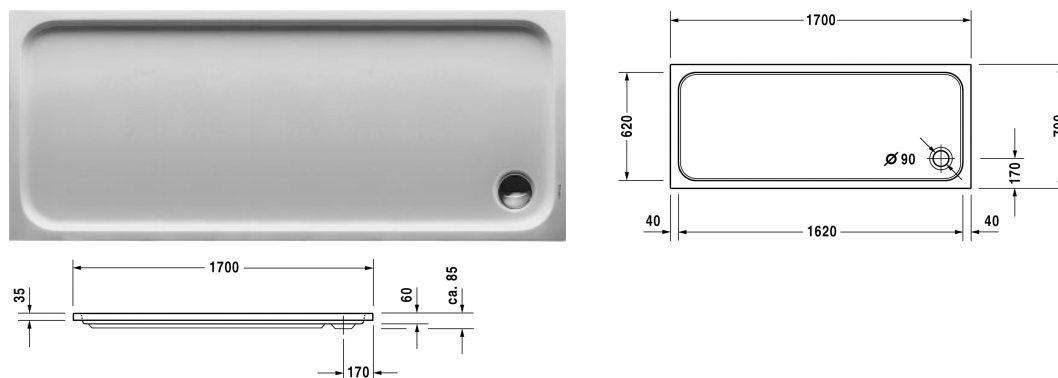

D-Code Duschwanne # 720096000000000 / 720096000000001

|< 1700 mm >|

Duschwanne	Größe	Gewicht	Bestellnummer
Rechteck, Sanitäracryl, 85 mm			
Farben			
00 Weiß			
Variante			
Duschwanne	1700 x 700 mm	27,500 Kilogramm	720096000000000
Duschwanne mit Antislip	1700 x 700 mm	27,500 Kilogramm	720096000000001
Zubehör für Duschwanne			
Schallschutzset für Duschwannen aus Acryl Inhalt: Schallschutz-Wannenanker, Schallschutz-Wannenfüße, Bitumenmatten, Wandprofil # 790104			791369
Duschwannenträger für # 720096			791454
Duschwannenablauf chrom			791260
Fußgestell mit Seitenlänge ≥ 1500 mm			790158
Wandprofil für D-Code, zur Schalldämmung, Länge: 3300 mm			790126
Wannenanker zur Befestigung und Unterstützung von D-Code Bade- und Duschwannen an der Wand, 3 Stück			790125
Ausschreibungstext			
DURAVIT D-Code Duschwanne Rechteck, Design by sieger design, Einbauversion aus 3,2mm Sanitäracryl gezogen und durchgefärbt. Innentiefe 60mm. Duschrand(BxH)40x35mm. Eckablauf Ø90mm. Option: Antislip. Zubehör für Duschwanne: Wannenanker, Wandprofil, Duschwannenfuß, Fußgestell, Duschwannenablauf, Duschwannenträger, Schallschutzset. Abmessungen(LxBxH)1700x700x85mm. Weiß. Best.Nr. 720096000000000. Antislip Best.Nr. 720096000000001.			

Alle Zeichnungen enthalten alle notwendigen Maße (mm), die den üblichen Toleranzen unterliegen. Exakte Maße können nur am Produkt abgenommen werden.