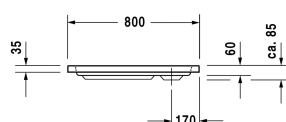

D-Code Duschwanne # 720101000000000 / 720101000000001

| < 800 mm > |

Duschwanne	Größe	Gewicht	Bestellnummer
Quadrat, Sanitäracryl, 85 mm			
Farben			
00 Weiß			
Variante			
Duschwanne	800 x 800 mm	11,000 Kilogramm	720101000000000
Duschwanne mit Antislip	800 x 800 mm	11,000 Kilogramm	720101000000001
Zubehör für Duschwanne			
Schallschutzset für Duschwannen aus Acryl Inhalt: Schallschutz-Wannenanker, Schallschutz-Wannenfüße, Bitumenmatten, Wandprofil # 790104			791369
Duschwannenträger für # 720101			790478
Duschwannenablauf chrom			791260
Duschwannenfuß mit Seitenlänge ≤ 1000 mm			790129
Wandprofil für D-Code, zur Schalldämmung, Länge: 3300 mm			790126
Wannenanker zur Befestigung und Unterstützung von D-Code Bade- und Duschwannen an der Wand, 3 Stück			790125
Ausschreibungstext			
DURAVIT D-Code Duschwanne Quadrat, Design by sieger design, Einbauversion aus 3,2mm Sanitäracryl gezogen und durchgefärbt. Innentiefe 60mm. Duschrand(BxH)40x35mm. Eckablauf Ø90mm. Option: Antislip. Zubehör für Duschwanne: Wannenanker, Wandprofil, Duschwannenfuß, Duschwannenablauf, Duschwannenträger, Schallschutzset. Abmessungen(LxBxH)800x800x85mm. Weiß. Best.Nr. 720101000000000. Antislip Best.Nr. 720101000000001.			

Alle Zeichnungen enthalten alle notwendigen Maße (mm), die den üblichen Toleranzen unterliegen. Exakte Maße können nur am Produkt abgenommen werden.