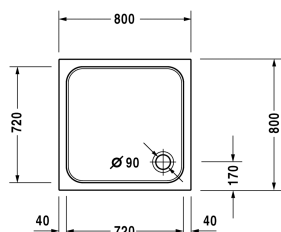

D-Code Duschwanne # 720101000000000 / 720101000000001

| < 800 mm > |

Duschwanne	Größe	Gewicht	Bestellnummer
Quadrat, Sanitäracryl, 85 mm			
Farben			
00 Weiß			
Variante			
Duschwanne	800 x 800 mm	11,000 Kilogramm	720101000000000
Duschwanne mit Antislip	800 x 800 mm	11,000 Kilogramm	720101000000001
Zubehör für Duschwanne			
Schallschutzset für Duschwannen aus Acryl Inhalt: Schallschutz-Wannenanker, Schallschutz-Wannenfüße, Bitumenmatten, Wandprofil # 790104			791369
Duschwannenträger für # 720101			790478
Duschwannenablauf chrom			791260
Duschwannenfuß mit Seitenlänge ≤ 1000 mm			790129
Wandprofil für D-Code, zur Schalldämmung, Länge: 3300 mm			790126
Wannenanker zur Befestigung und Unterstützung von D-Code Bade- und Duschwannen an der Wand, 3 Stück			790125
Ausschreibungstext			
DURAVIT D-Code Duschwanne Quadrat, Design by sieger design, Einbauversion aus 3,2mm Sanitäracryl gezogen und durchgefärbt. Innentiefe 60mm. Duschrand(BxH)40x35mm. Eckablauf Ø90mm. Option: Antislip. Zubehör für Duschwanne: Wannenanker, Wandprofil, Duschwannenfuß, Duschwannenablauf, Duschwannenträger, Schallschutzset. Abmessungen(LxBxH)800x800x85mm. Weiß. Best.Nr. 720101000000000. Antislip Best.Nr. 720101000000001.			

Alle Zeichnungen enthalten alle notwendigen Maße (mm), die den üblichen Toleranzen unterliegen. Exakte Maße können nur am Produkt abgenommen werden.