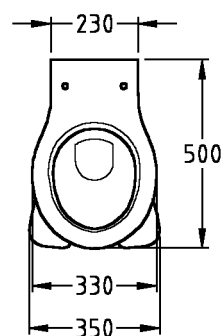

Kindergarten/ Schule

Modell: **Kind Tiefspül-WC, 6 l, bodenstehend**
CE, EN 37, EN 997,
für Kinder-WC-Sitz

Modell-Nr.: 212000
Abgang: waagrecht
Gewicht: 14,0 kg

Bitte verwenden Sie bei auftretenden Spülproblemen (Überspritzen oder Wasserstau) eine Spülstromdrossel oder einen Stau einsatz des jeweiligen Spülsystem-Herstellers.

Modell: **Kind WC-Sitz mit Deckel nach DIN 19516**

Scharniere: Verchromt
Modell-Nr. und Oberfläche: 573334 Weiß
573337 Rot
Gewicht: 1,7 kg

Modell: **Kind Tiefspül-WC, 6 l, bodenstehend**
CE, EN 37, EN 997,
mit abnehmbaren 2-teiligen
Sitzflächen aus PUR

Modell-Nr. und Farbe Sitzflächen: 212010 Rot
212015 Grau
Abgang: waagrecht
Gewicht: 14,0 kg

Bitte verwenden Sie bei auftretenden Spülproblemen (Überspritzen oder Wasserstau) eine Spülstromdrossel oder einen Stau einsatz des jeweiligen Spülsystem-Herstellers.