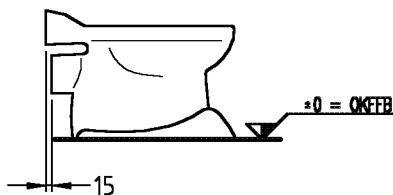

Kindergarten/ Schule

Modell: **Kind Tiefspül-WC, 6 l, bodenstehend**
CE, EN 37, EN 997,
für Kinder-WC-Sitz

Modell-Nr.: 212000
Abgang: waagrecht
Gewicht: 14,0 kg

Bitte verwenden Sie bei auftretenden Spülproblemen (Überspritzen oder Wasserstau) eine Spülstromdrossel oder einen Stau einsatz des jeweiligen Spülsystem-Herstellers.

Modell: **Kind WC-Sitz mit Deckel nach DIN 19516**

Scharniere: Verchromt
Modell-Nr. und Oberfläche: 573334 Weiß
573337 Rot
Gewicht: 1,7 kg

Modell: **Kind Tiefspül-WC, 6 l, bodenstehend**
CE, EN 37, EN 997,
mit abnehmbaren 2-teiligen
Sitzflächen aus PUR

Modell-Nr. und Farbe Sitzflächen: 212010 Rot
212015 Grau
Abgang: waagrecht
Gewicht: 14,0 kg

Bitte verwenden Sie bei auftretenden Spülproblemen (Überspritzen oder Wasserstau) eine Spülstromdrossel oder einen Stau einsatz des jeweiligen Spülsystem-Herstellers.