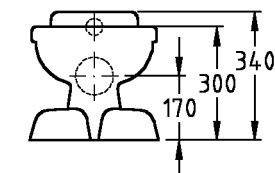

Kindergarten/ Schule

Modell: **Kind Tiefspül-WC, 6 l, bodenstehend**
CE, EN 37, EN 997,
für Kinder-WC-Sitz

Modell-Nr.: 212000
Abgang: waagrecht
Gewicht: 14,0 kg

Bitte verwenden Sie bei auftretenden Spülproblemen (Überspritzen oder Wasserstau) eine Spülstromdrossel oder einen Stau einsatz des jeweiligen Spülsystem-Herstellers.

Modell: **Kind WC-Sitz mit Deckel nach DIN 19516**

Scharniere: Verchromt
Modell-Nr. und Oberfläche: 573334 Weiß
573337 Rot
Gewicht: 1,7 kg

Modell: **Kind Tiefspül-WC, 6 l, bodenstehend**
CE, EN 37, EN 997,
mit abnehmbaren 2-teiligen
Sitzflächen aus PUR

Modell-Nr. und Farbe Sitzflächen: 212010 Rot
212015 Grau
Abgang: waagrecht
Gewicht: 14,0 kg

Bitte verwenden Sie bei auftretenden Spülproblemen (Überspritzen oder Wasserstau) eine Spülstromdrossel oder einen Stau einsatz des jeweiligen Spülsystem-Herstellers.