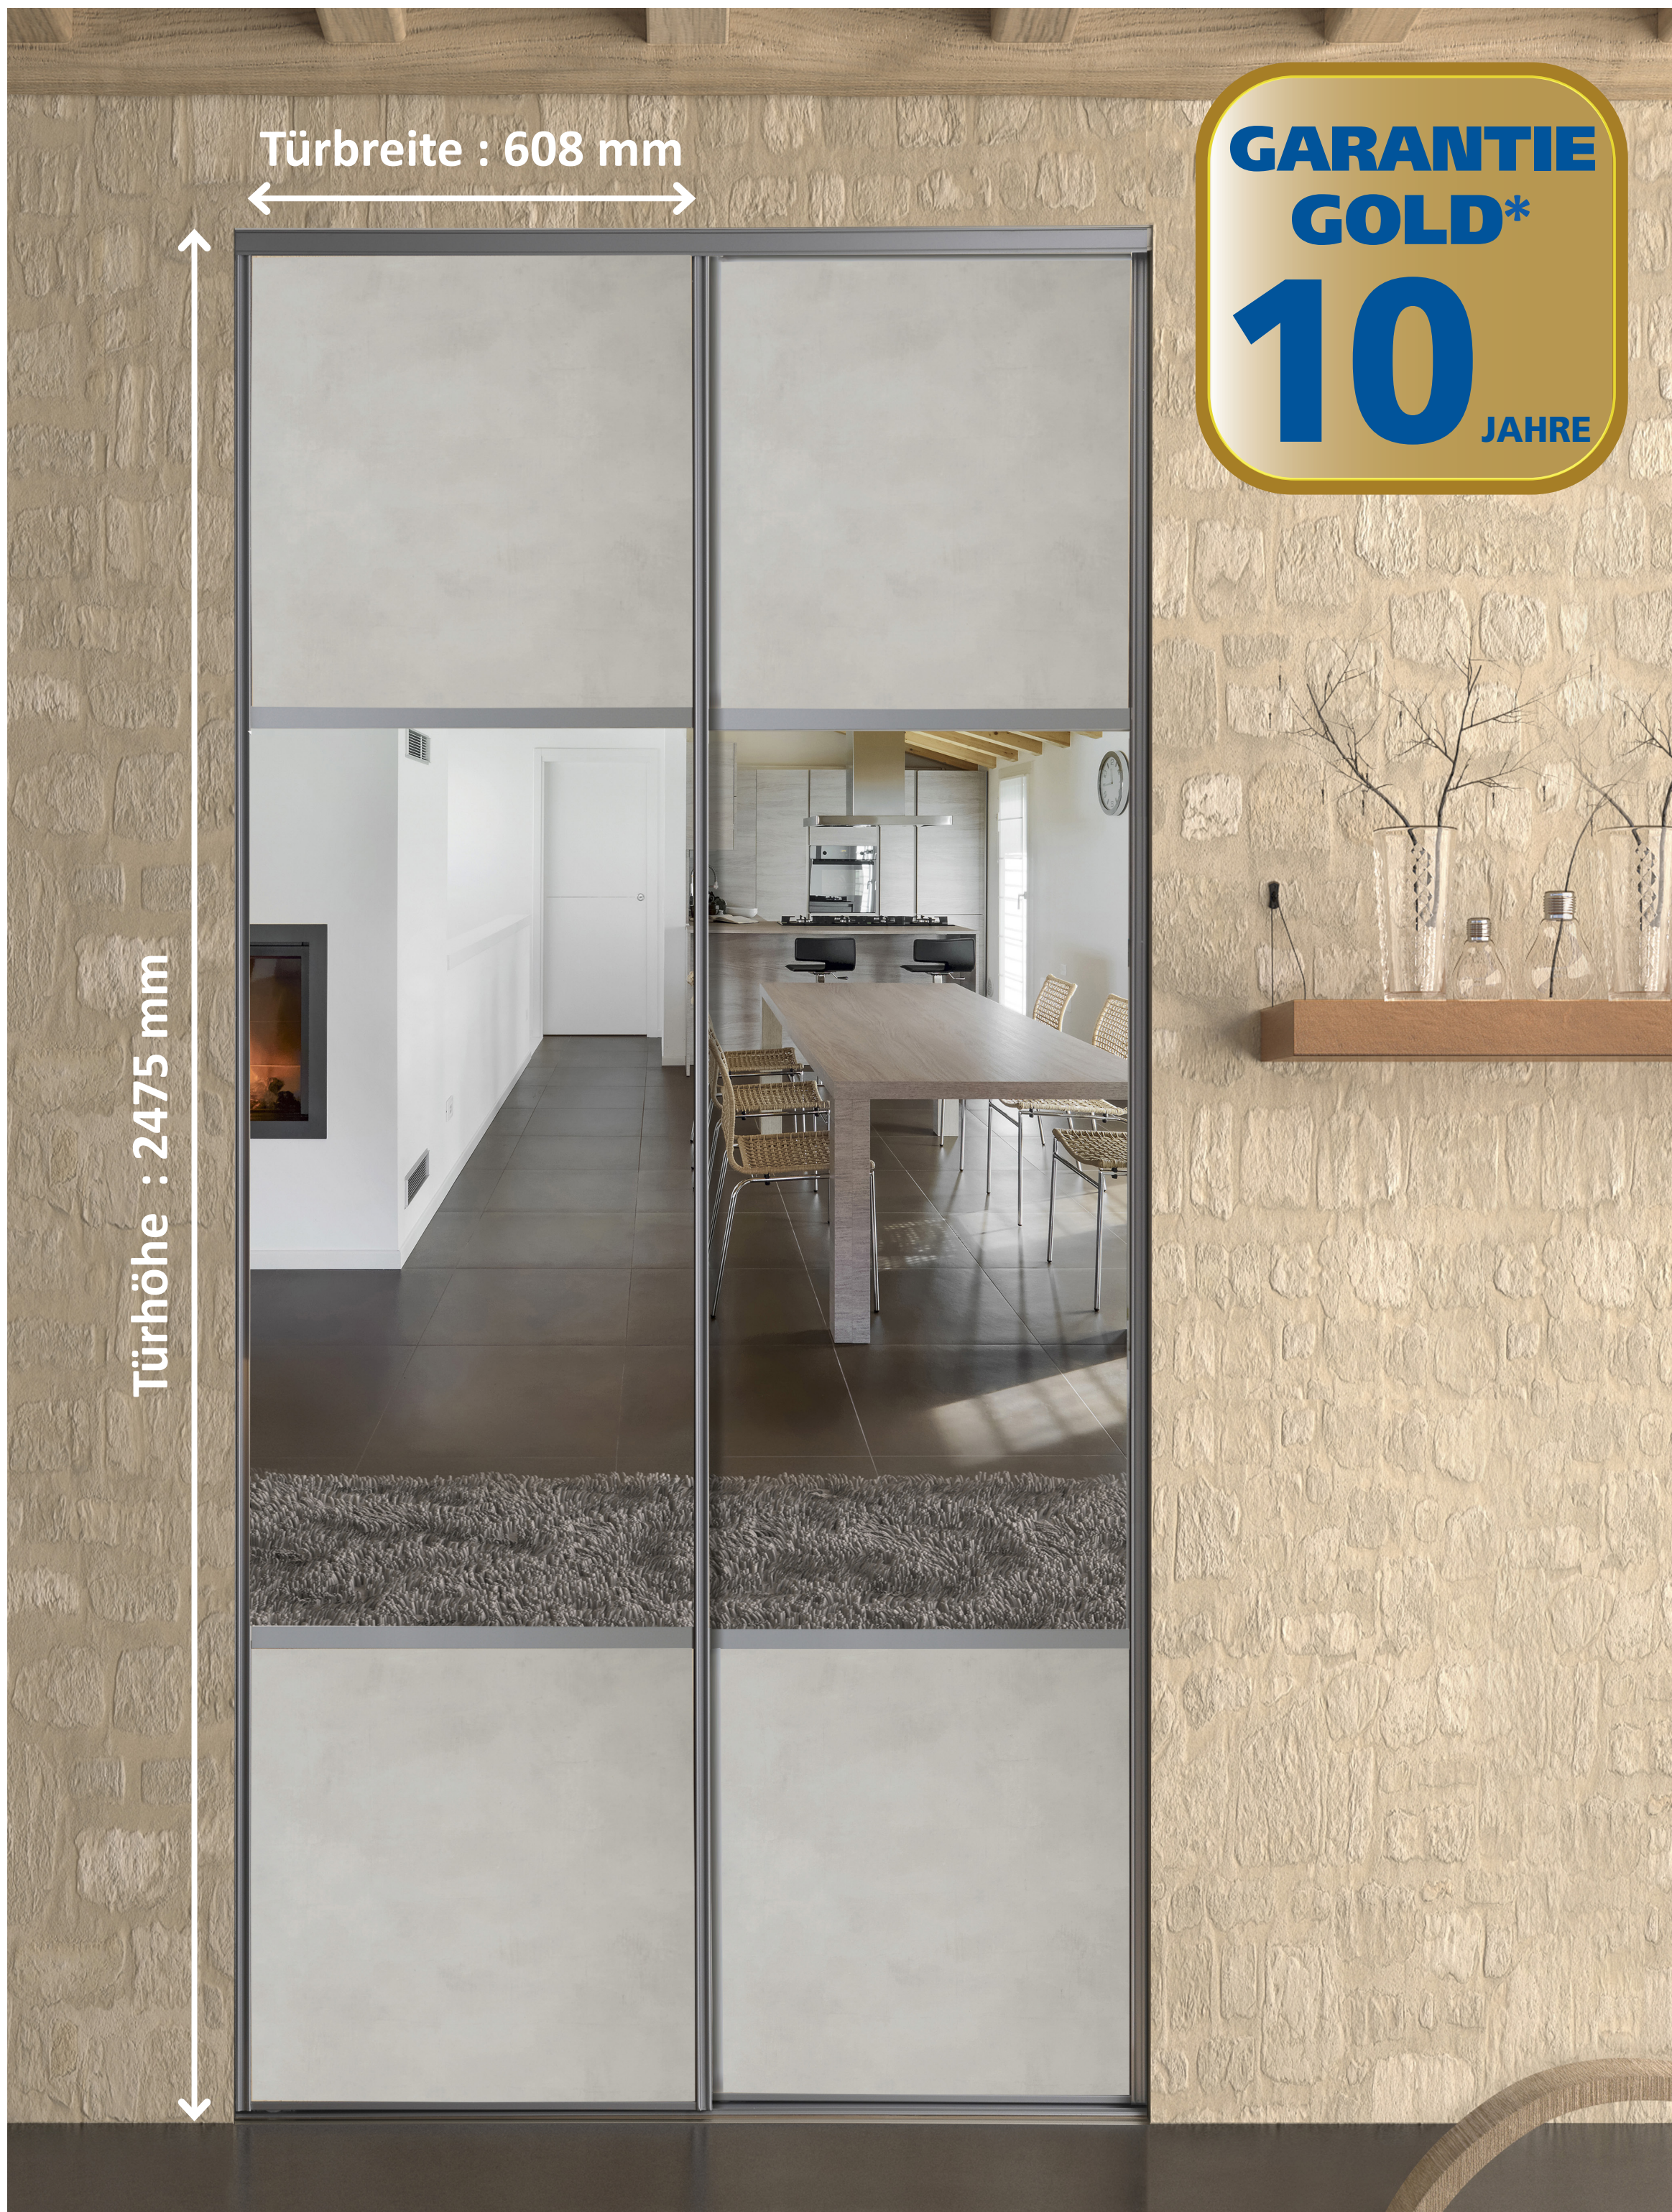

STANDARD-SCHIEBETÜREN

Set, 2-flügelig, Leinen Mineral und Silberspiegel - H. 2500 x B. 1200 mm

TECHNISCHE EIGENSCHAFTEN:

- PPSM-Platte* 10 mm
- 4 mm starker Spiegel mit Splitterschutzfolie auf einer 6mm dicker MDF Verstärkungsplatte
- Korrosiongeschützte Profile und Schienen aus silber lackiertem Stahl

** PPSM: Melaminharzbeschichtete Spanplatte oder Dekorpapier.

*** MDF: mitteldichte Faserplatte

INHALT DER PACKUNG:

- 2 Türen mit unteren Führungsteilen
- 2 Schienen mit oberen Führungsteilen
- Montageanleitung