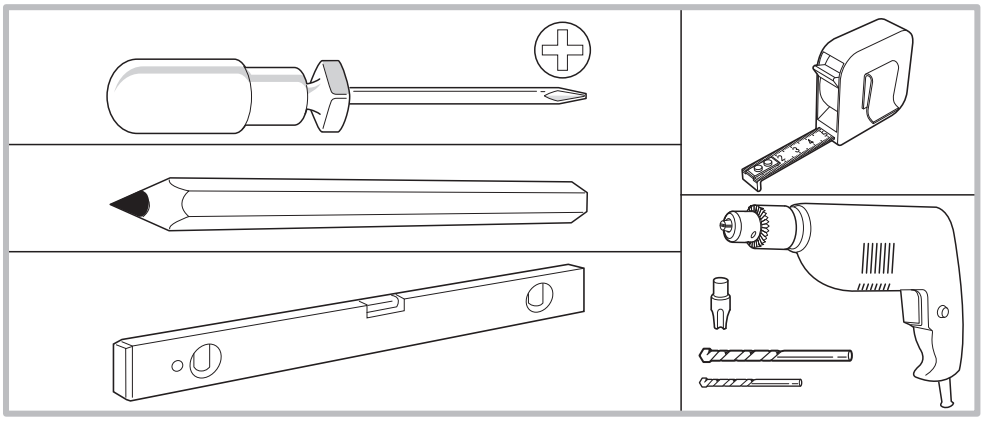

N2016013 - La société OPTIMUM se réserve le droit d'apporter à tout moment les modifications qu'elle jugera utiles, dans un souci constant d'amélioration. Visuels non contractuels.