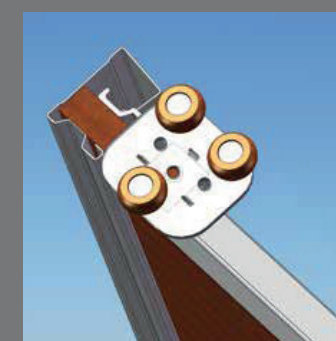

STANDARD-SCHIEBETÜREN

Set, 2-flügelig, Leinen Mineral und Silberspiegel - H. 2500 x B. 1200 mm

TECHNISCHE EIGENSCHAFTEN:

- PPSM-Platte* 10 mm
- 4 mm starker Spiegel mit Splitterschutzfolie auf einer 6mm dicker MDF Verstärkungsplatte
- Korrosiongeschützte Profile und Schienen aus silber lackiertem Stahl

Leinen Mineral

Silberspiegel

MONTAGEANLEITUNG AUF DER RÜCKSEITE

* Die Garantie gilt auf alle mechanischen Komponenten unter normalen Nutzungsbedingungen. Ersatzteile sind während der gesamten Garantiezeit dieses Produkts verfügbar

** PPSM: Melaminharzbeschichtete Spanplatte oder Dekorpapier.

*** MDF: mitteldichte Faserplatte

INHALT DER PACKUNG:

- 2 Türen mit unteren Führungsteilen
- 2 Schienen mit oberen Führungsteilen
- Montageanleitung