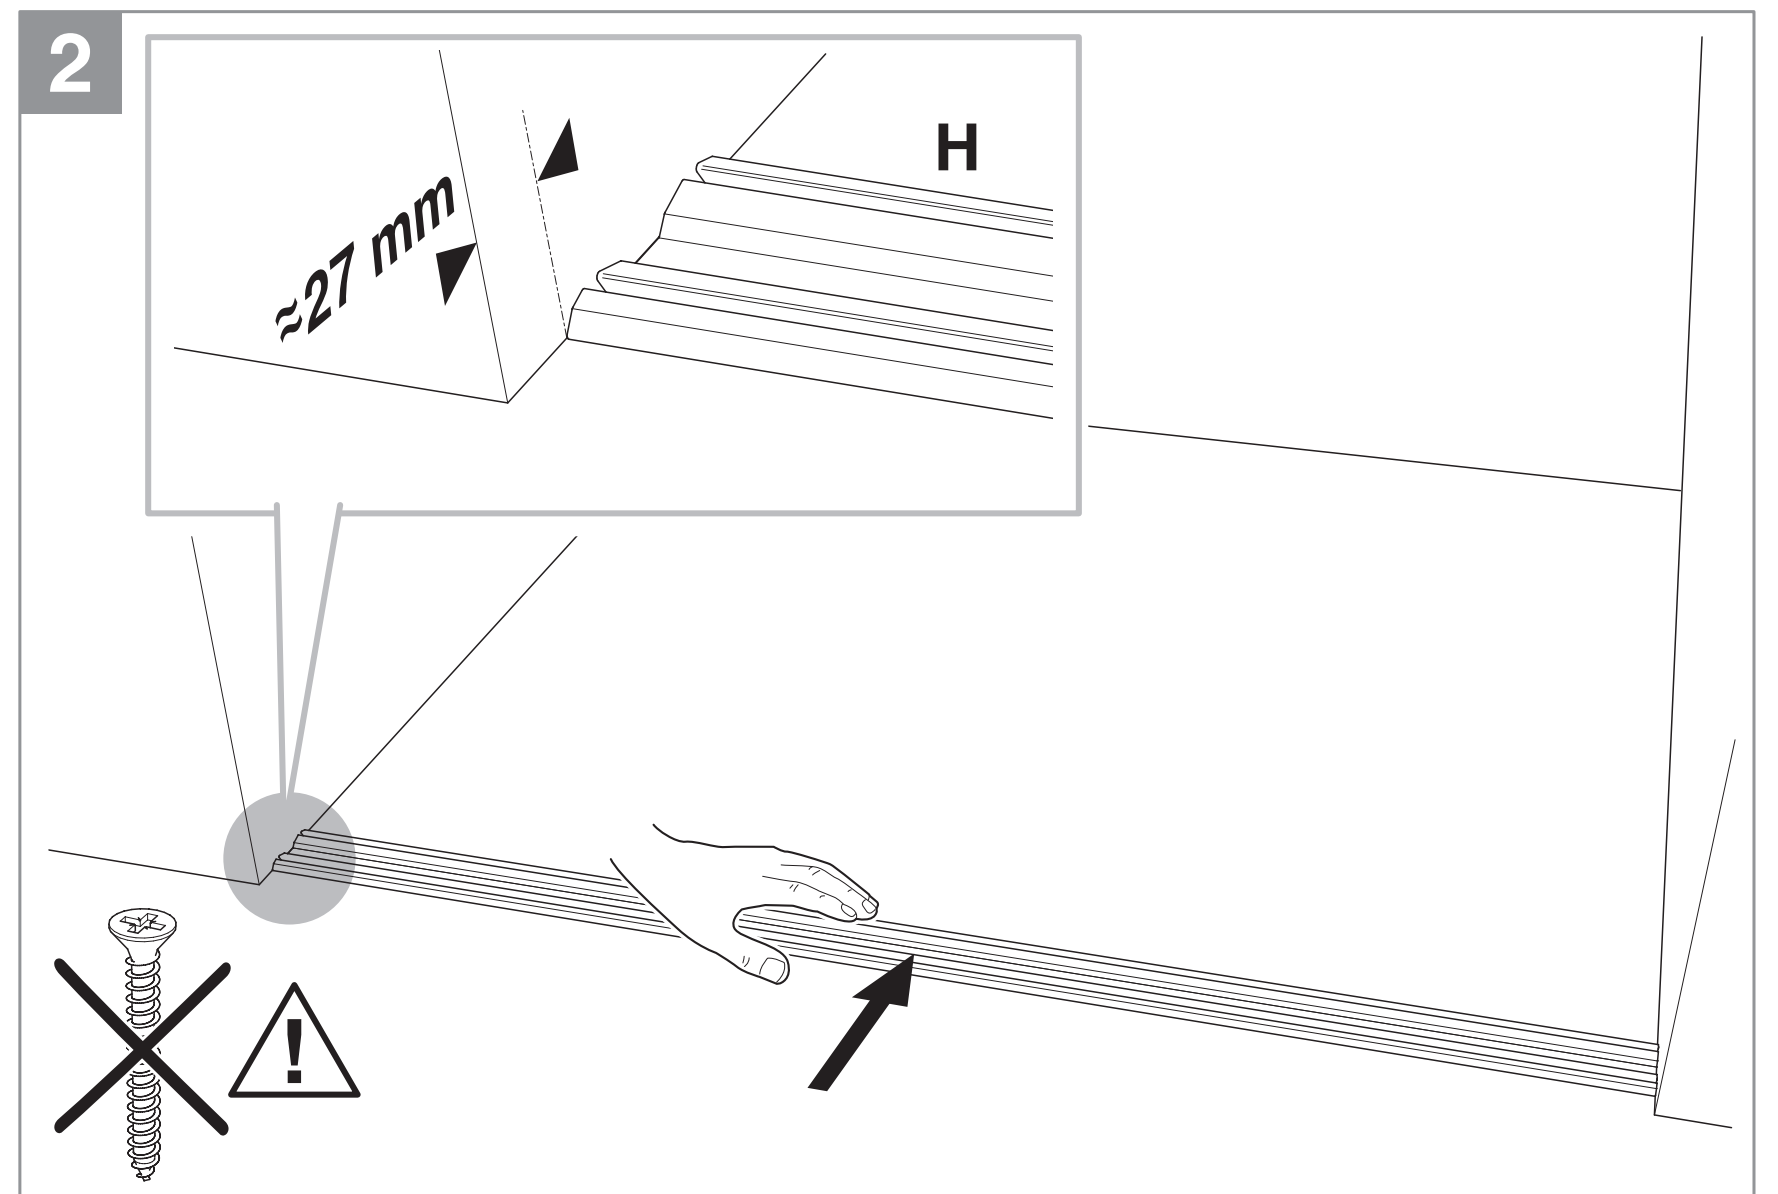

N2016013 - La société OPTIMUM se réserve le droit d'apporter à tout moment les modifications qu'elle jugera utiles, dans un souci constant d'amélioration. Visuels non contractuels.