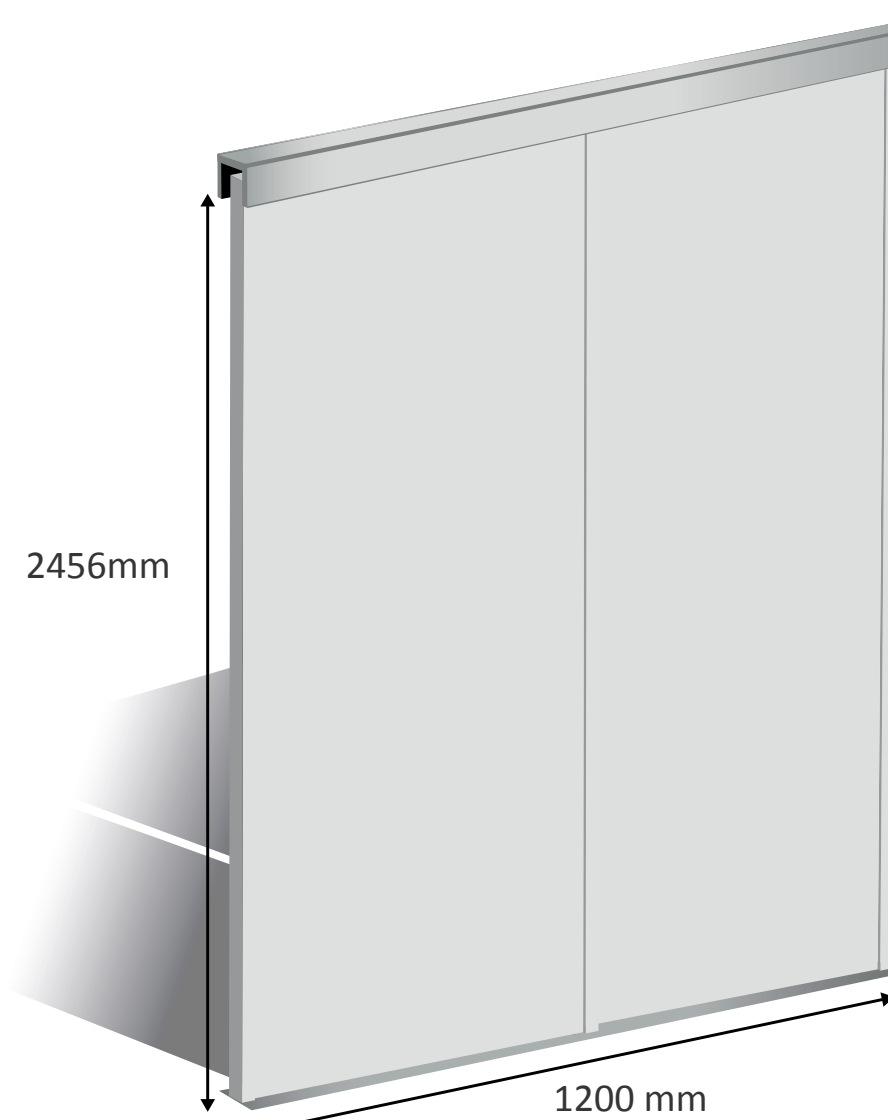

STANDARD-SCHIEBETÜREN

Set, 2-flügelig, Leinen Mineral und Silberspiegel - H. 2500 x B. 1200 mm

TECHNISCHE EIGENSCHAFTEN:

- PPSM-Platte* 10 mm
- 4 mm starker Spiegel mit Splitterschutzfolie auf einer 6mm dicker MDF Verstärkungsplatte
- Korrosiongeschützte Profile und Schienen aus silber lackiertem Stahl

** PPSM: Melaminharzbeschichtete Spanplatte oder Dekorpapier.

*** MDF: mitteldichte Faserplatte

INHALT DER PACKUNG:

- 2 Türen mit unteren Führungsteilen
- 2 Schienen mit oberen Führungsteilen
- Montageanleitung