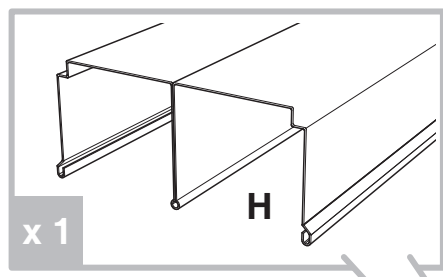

N2016013 - La société OPTIMUM se réserve le droit d'apporter à tout moment les modifications qu'elle jugera utiles, dans un souci constant d'amélioration. Visuels non contractuels.