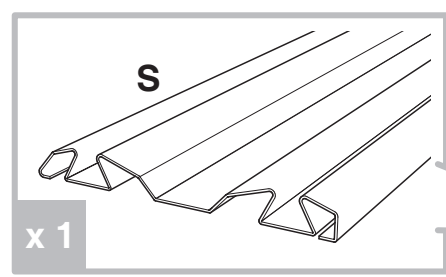

N2016013 - La société OPTIMUM se réserve le droit d'apporter à tout moment les modifications qu'elle jugera utiles, dans un souci constant d'amélioration. Visuels non contractuels.