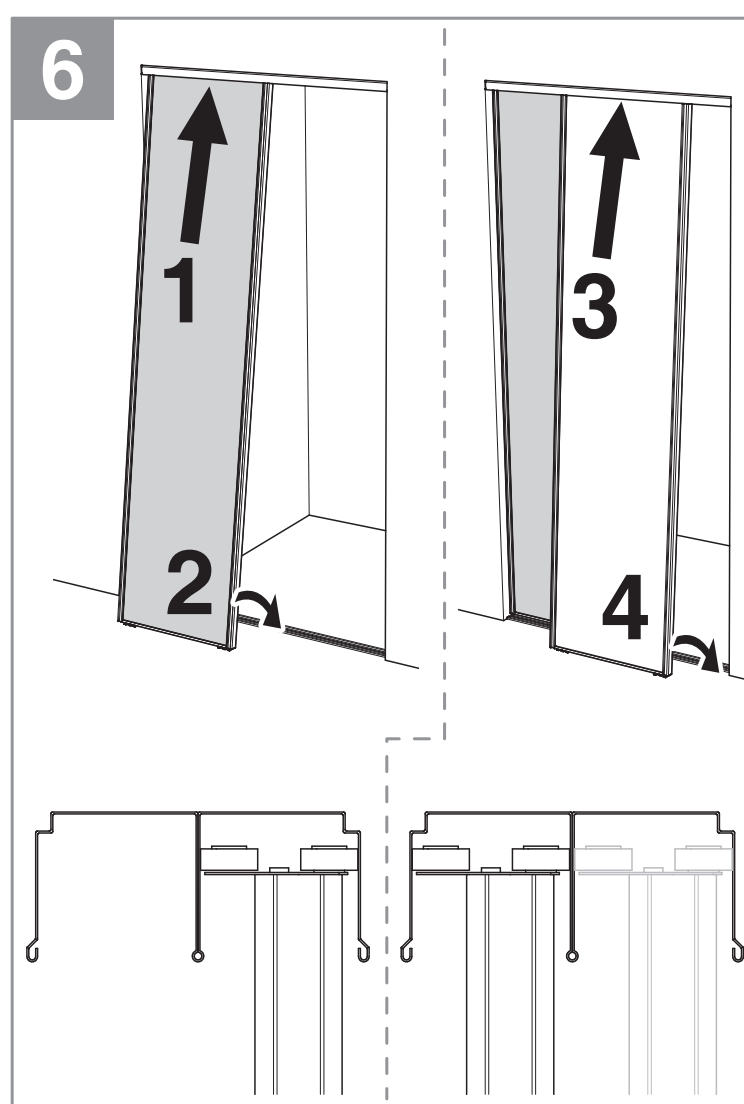

N2016013 - La société OPTIMUM se réserve le droit d'apporter à tout moment les modifications qu'elle jugera utiles, dans un souci constant d'amélioration. Visuels non contractuels.