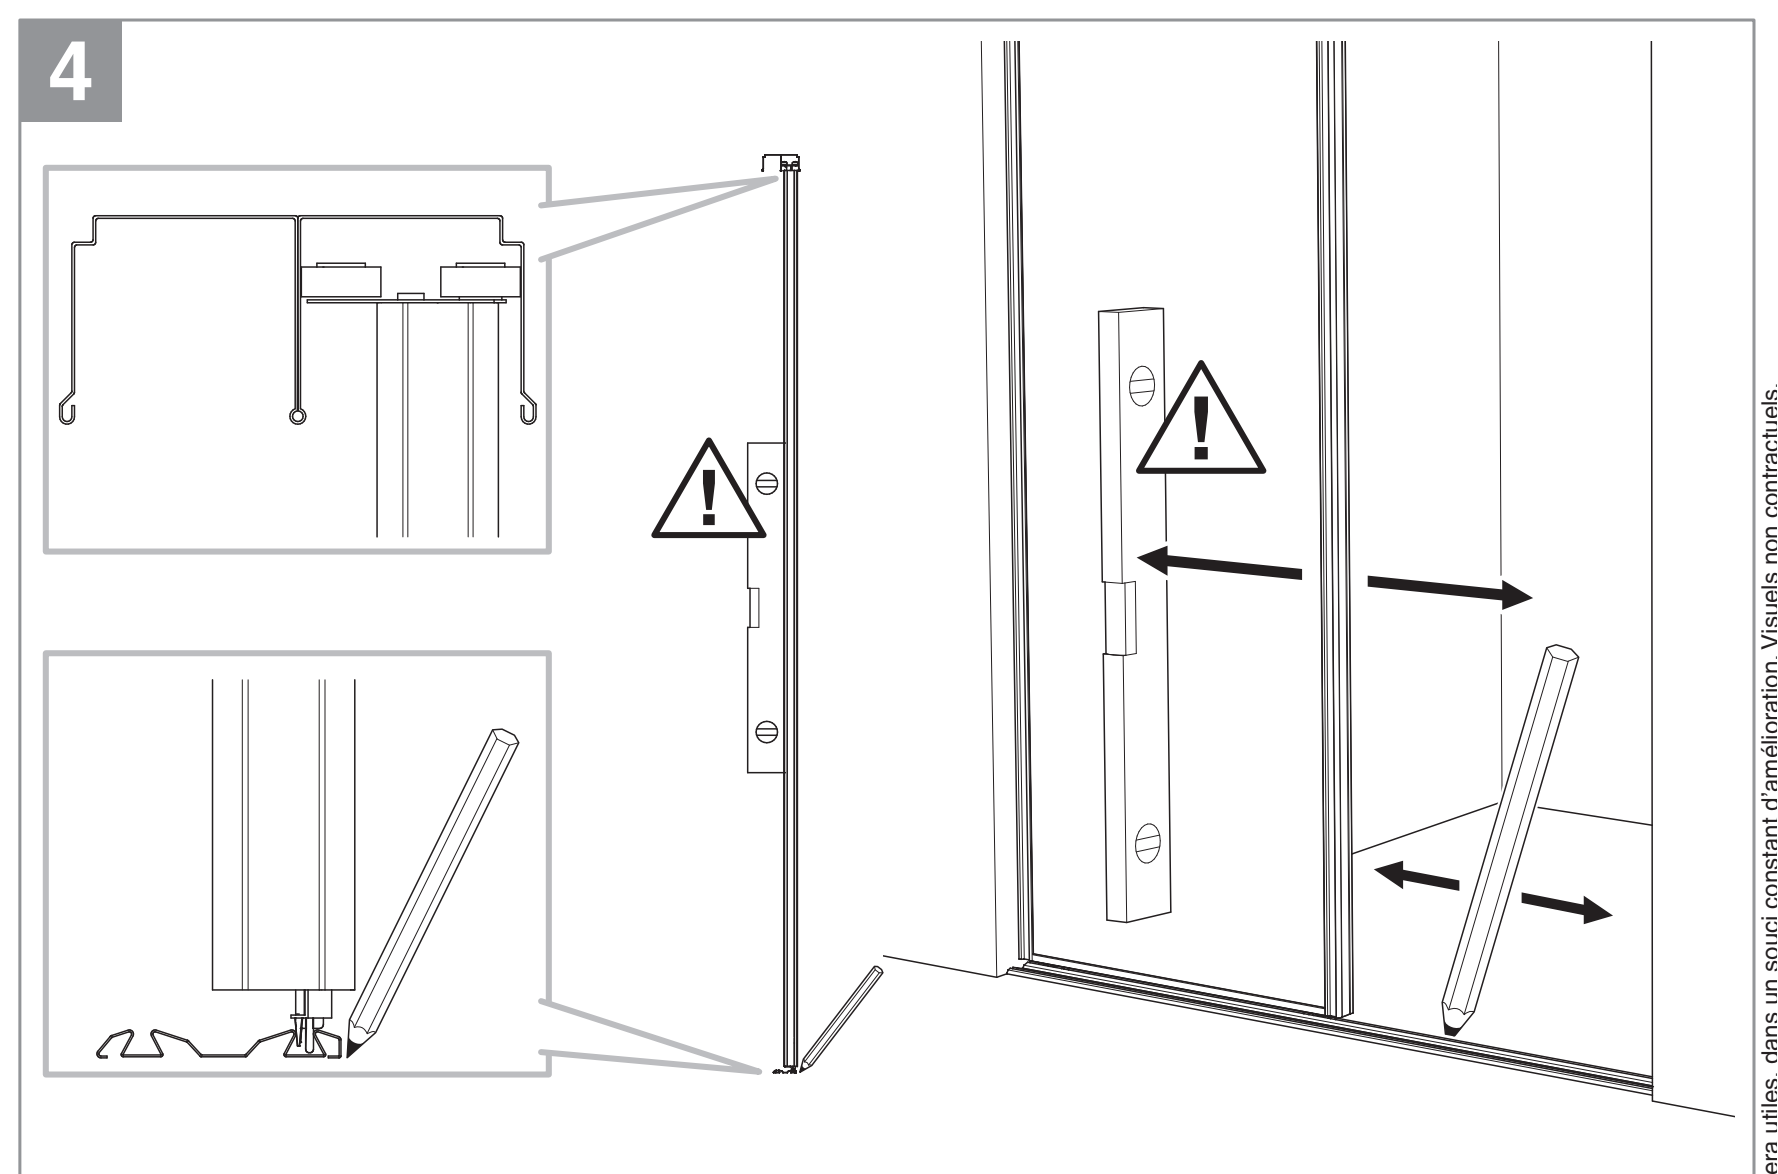

N2016013 - La société OPTIMUM se réserve le droit d'apporter à tout moment les modifications qu'elle jugera utiles, dans un souci constant d'amélioration. Visuels non contractuels.