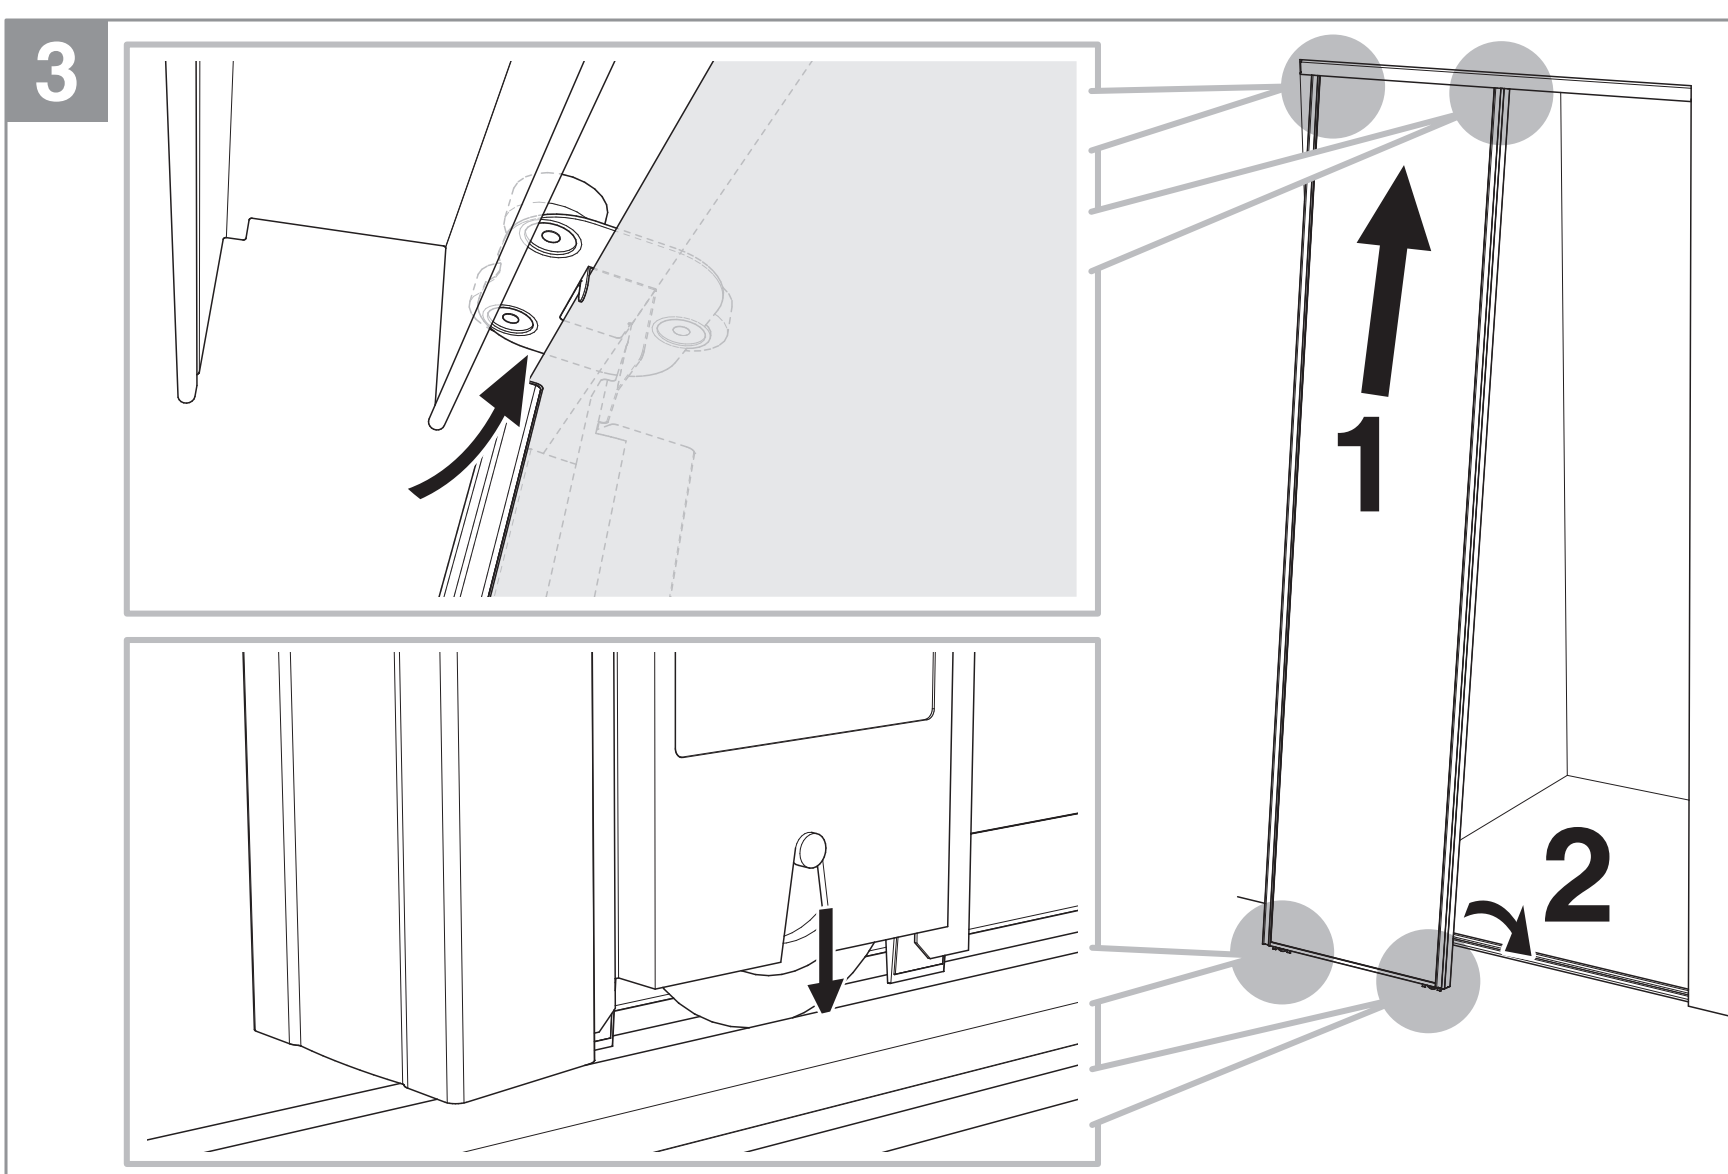

N2016013 - La société OPTIMUM se réserve le droit d'apporter à tout moment les modifications qu'elle jugera utiles, dans un souci constant d'amélioration. Visuels non contractuels.