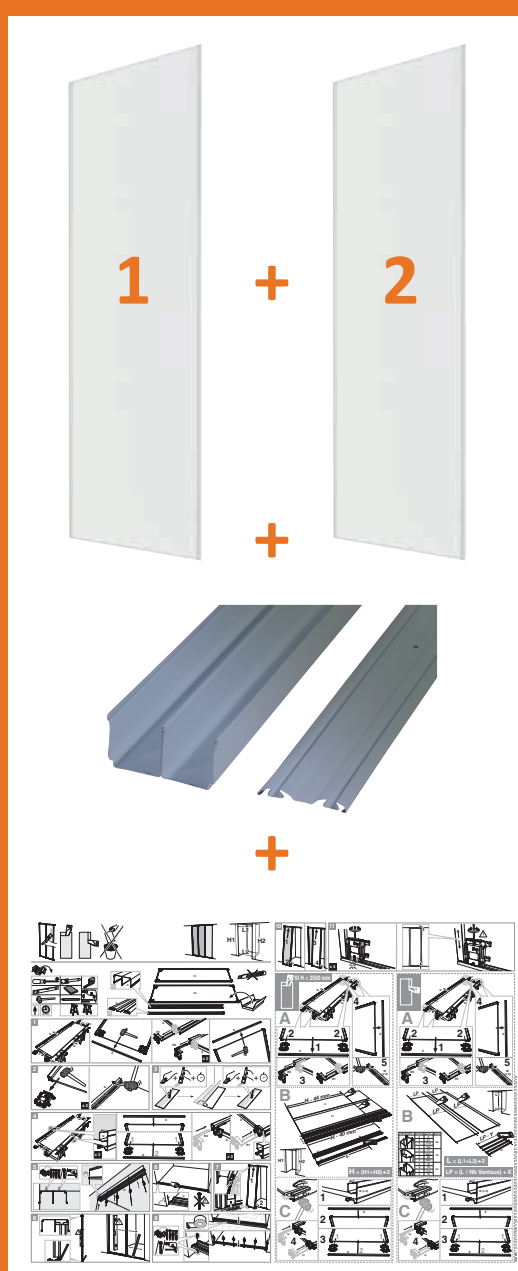

STANDARD-SCHIEBETÜREN

Set, 2-flügelig, Leinen Mineral und Silberspiegel - H. 2500 x B. 1200 mm

TECHNISCHE EIGENSCHAFTEN:

- PPSM-Platte* 10 mm
- 4 mm starker Spiegel mit Splitterschutzfolie auf einer 6mm dicker MDF Verstärkungsplatte
- Korrosiongeschützte Profile und Schienen aus silber lackiertem Stahl

** PPSM: Melaminharzbeschichtete Spanplatte oder Dekorpapier.

*** MDF: mitteldichte Faserplatte

INHALT DER PACKUNG:

- 2 Türen mit unteren Führungsteilen
- 2 Schienen mit oberen Führungsteilen
- Montageanleitung