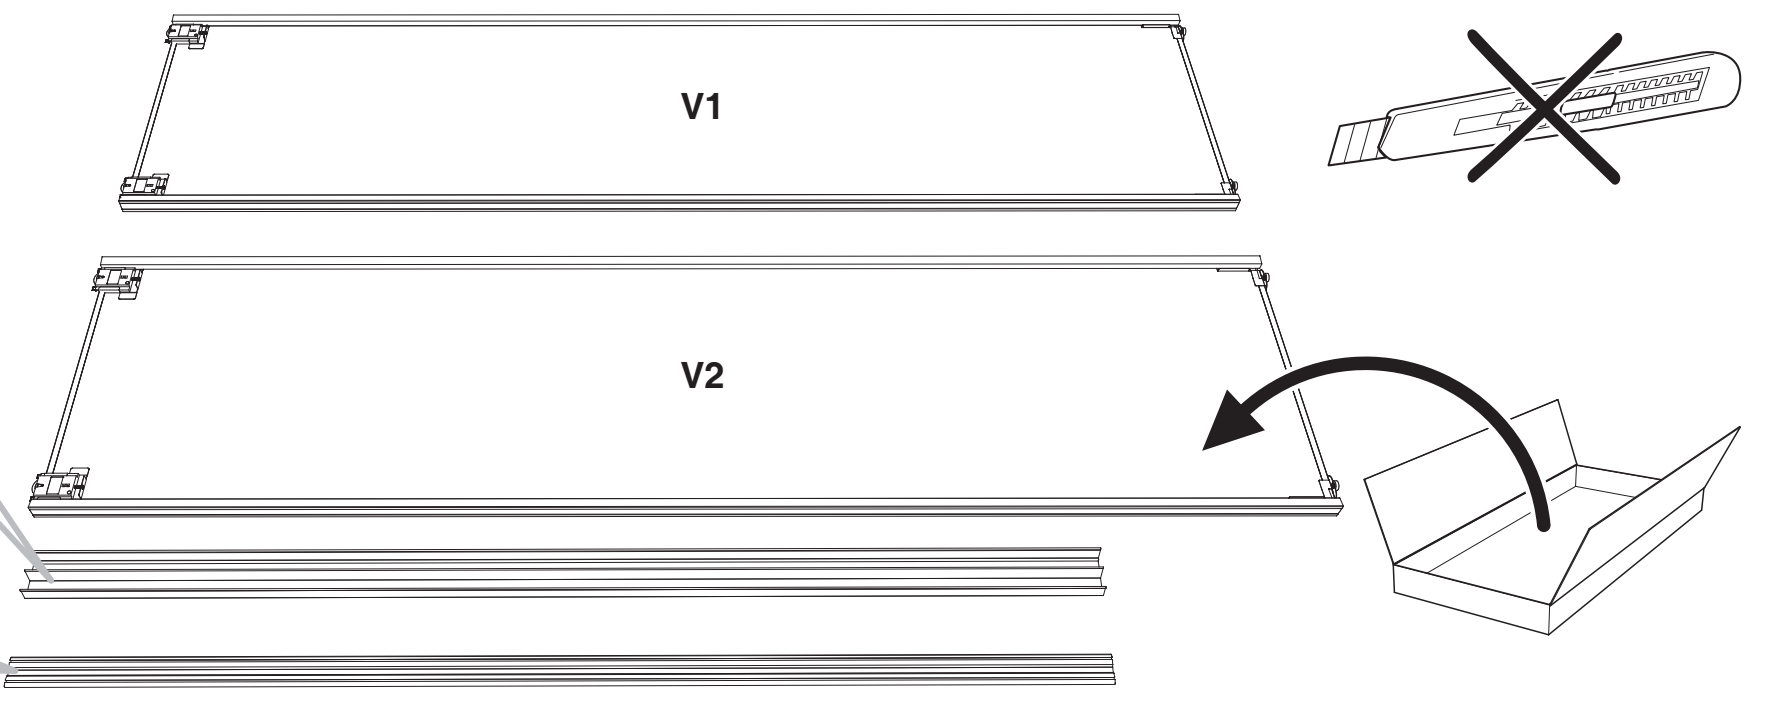

N2016013 - La société OPTIMUM se réserve le droit d'apporter à tout moment les modifications qu'elle jugera utiles, dans un souci constant d'amélioration. Visuels non contractuels.