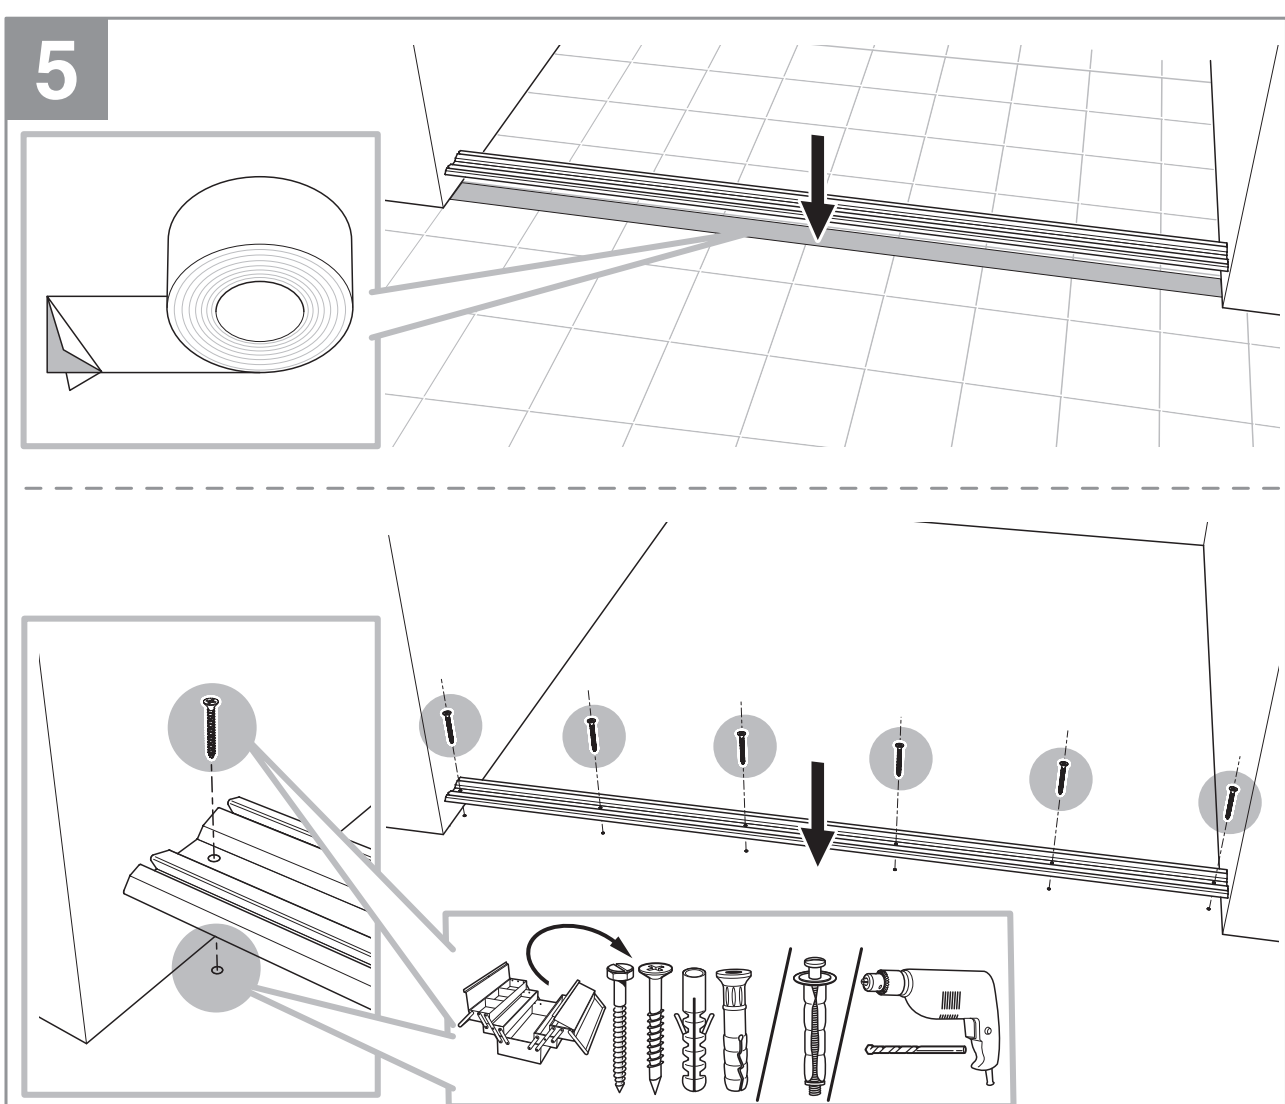

N2016013 - La société OPTIMUM se réserve le droit d'apporter à tout moment les modifications qu'elle jugera utiles, dans un souci constant d'amélioration. Visuels non contractuels.