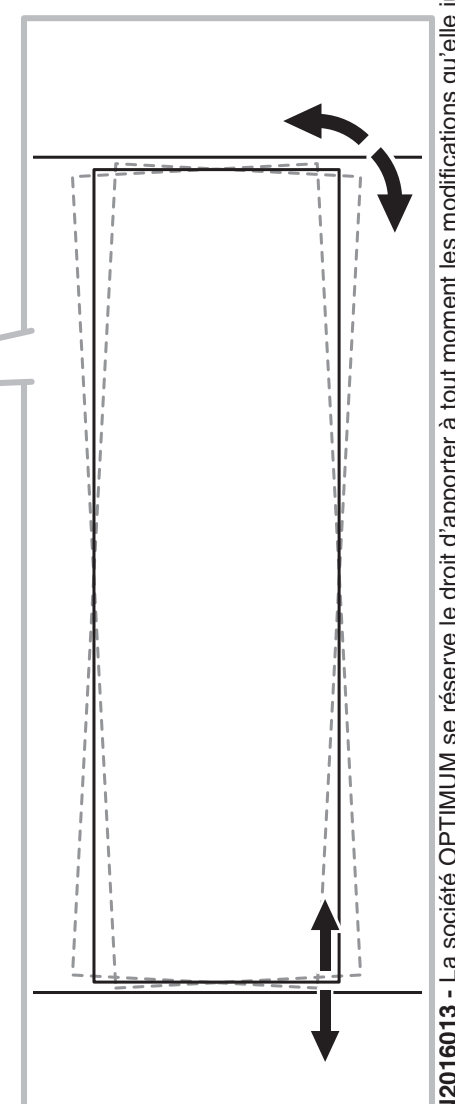

STANDARD-SCHIEBETÜREN

Set, 2-flügelig, Leinen Mineral und Silberspiegel - H. 2500 x B. 1200 mm

TECHNISCHE EIGENSCHAFTEN:

- PPSM-Platte* 10 mm
- 4 mm starker Spiegel mit Splitterschutzfolie auf einer 6mm dicker MDF Verstärkungsplatte
- Korrosiongeschützte Profile und Schienen aus silber lackiertem Stahl

Leinen Mineral

Silberspiegel

MONTAGEANLEITUNG AUF DER RÜCKSEITE

* Die Garantie gilt auf alle mechanischen Komponenten unter normalen Nutzungsbedingungen. Ersatzteile sind während der gesamten Garantiezeit dieses Produkts verfügbar

** PPSM: Melaminharzbeschichtete Spanplatte oder Dekorpapier.

*** MDF: mitteldichte Faserplatte

INHALT DER PACKUNG:

- 2 Türen mit unteren Führungsteilen
- 2 Schienen mit oberen Führungsteilen
- Montageanleitung

VORSICHT, GLAS! SEHR ZERBRECHLICH.
Vorsichtig behandeln Nicht stoßen, nicht verformen.
Tragen Sie beim Auspacken Handschuhe. Heben Sie die Türen nicht an den Seitenprofilen an.

41 Kg

N2016013 - La société OPTIMUM se réserve le droit d'apporter à tout moment les modifications qu'elle jugera utiles, dans un souci constant d'amélioration. Visuels non contractuels.