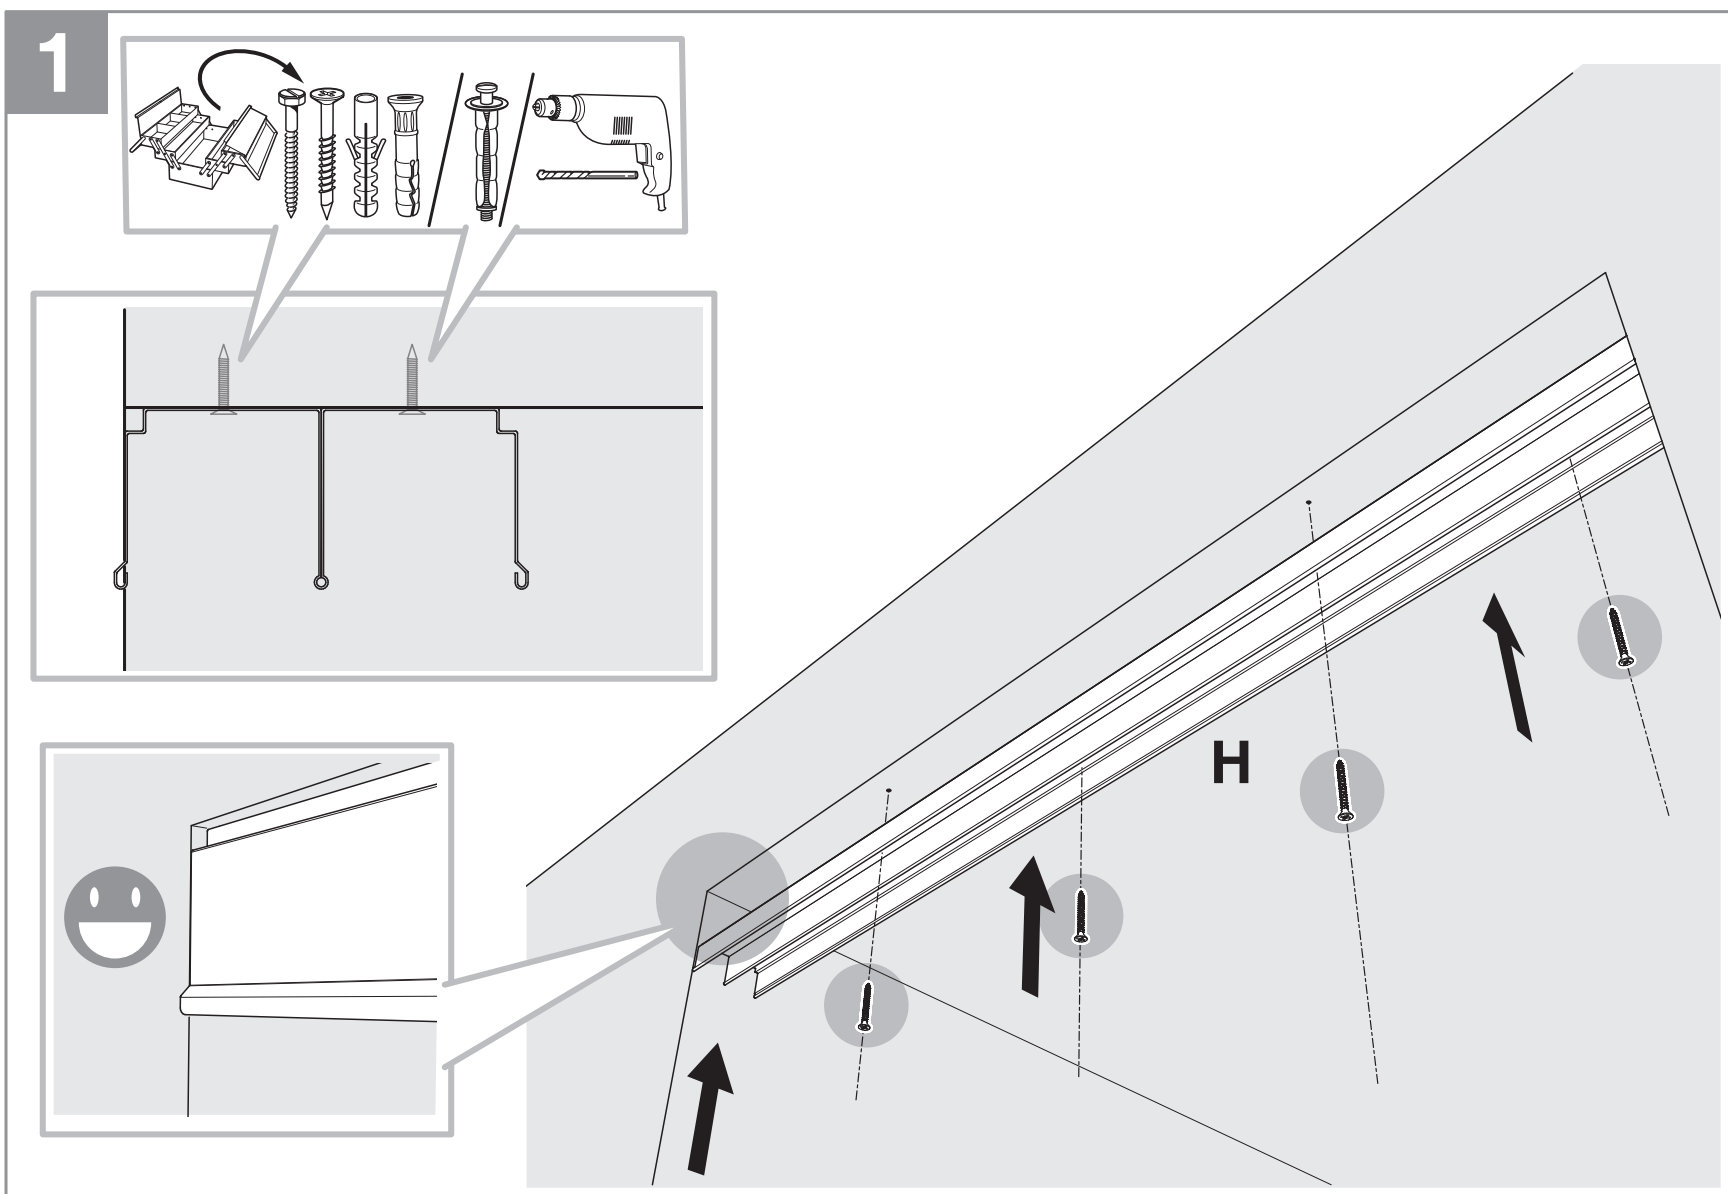

N2016013 - La société OPTIMUM se réserve le droit d'apporter à tout moment les modifications qu'elle jugera utiles, dans un souci constant d'amélioration. Visuels non contractuels.