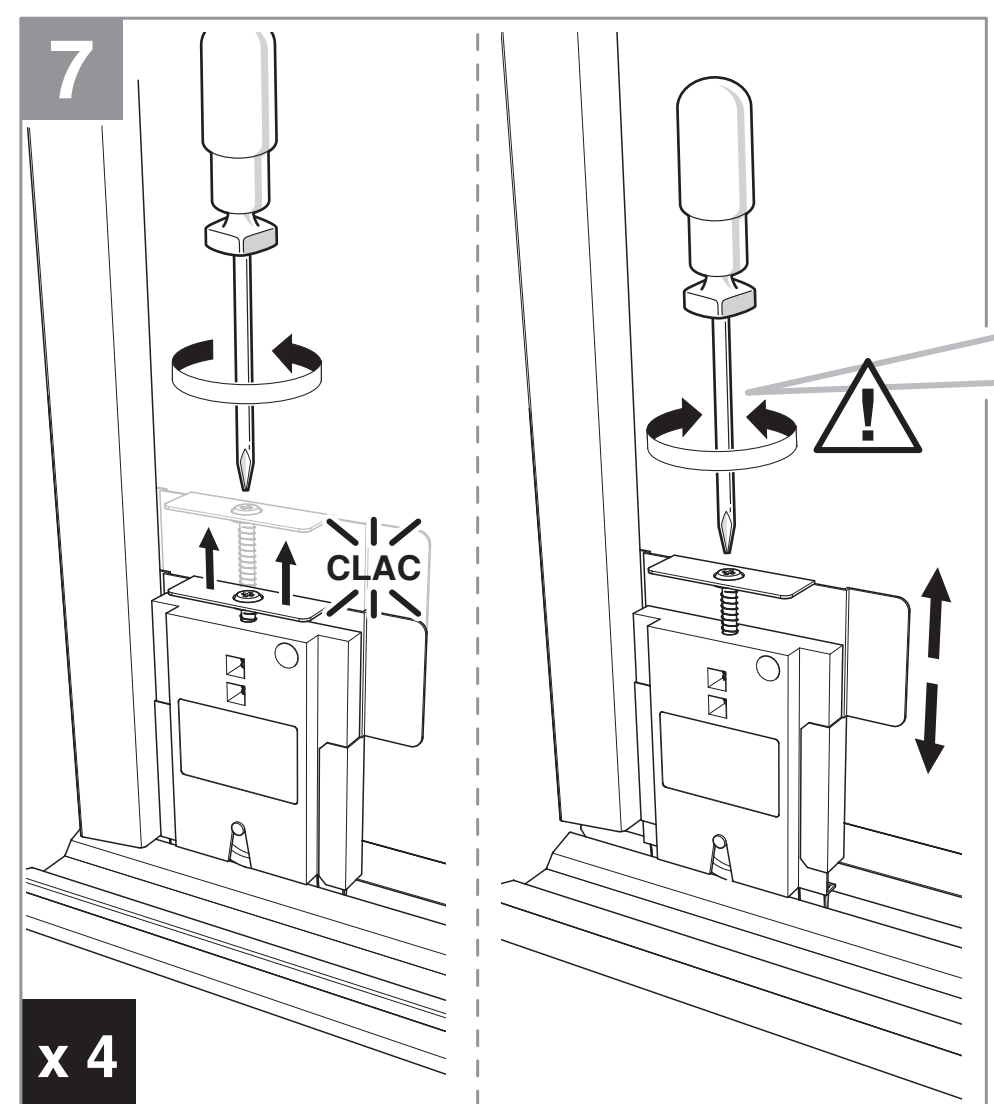

N2016013 - La société OPTIMUM se réserve le droit d'apporter à tout moment les modifications qu'elle jugera utiles, dans un souci constant d'amélioration. Visuels non contractuels.