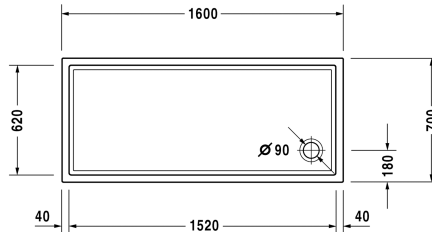

Starck Bade-/Duschwannen Duschwanne # 720129000000000 /  
720129000000001

|< 1600 mm >|

Duschwanne	Größe	Gewicht	Bestellnummer
Rechteck, Sanitäracryl, 60 mm			
<b>Farben</b>			
00 Weiß			
<b>Variante</b>			
Duschwanne	1600 x 700 mm	30,500 Kilogramm	720129000000000
Duschwanne mit Antislip	1600 x 700 mm	30,500 Kilogramm	720129000000001
<b>Zubehör für Duschwanne</b>			
Schallschutzset für Duschwannen aus Acryl Inhalt: Schallschutz-Wannenanker, Schallschutz-Wannenfüße, Bitumenmatten, Wandprofil # 790104			791369
Duschwannenträger für # 720129			791492
Duschwannenablauf Abgang senkrecht, (weiß -00, chrom -10)			790269
Duschwannenablauf Abgang waagrecht, (weiß -00, chrom -10)			790263
Wandprofil zur Schalldämmung, Länge: 3300 mm			790104
Wannenanker zur Befestigung und Unterstützung von Bade- und Duschwannen an der Wand, 3 Stück			790103
Fußgestell mit Seitenlänge $\geq$ 1500 mm			790105
<b>Ausschreibungstext</b>			
DURAVIT Starck Slimline Duschwanne Rechteck, Design by Philippe Starck, aus 4mm Sanitäracryl gezogen und durchgefärbt. Montage: Fußgestell optional Wannenträger. Duschrand(BxH)40x20mm. Eckablauf Ø90mm. Zubehör für Duschwannen: Fußgestell, Duschwannenfuß, Wannenanker, Wandprofil, Duschwannenablauf, Duschwannenträger, Schallschutzset. Abmessungen(LxBxH)1600x700x60mm. Weiß. Best.Nr. 720129000000000. Mit Antislip Best.Nr. 720129000000001.			

Alle Zeichnungen enthalten alle notwendigen Maße (mm), die den üblichen Toleranzen unterliegen. Exakte Maße können nur am Produkt abgenommen werden.