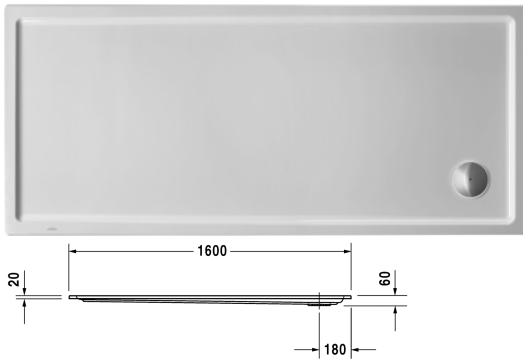

Starck Bade-/Duschwannen Duschwanne # 720129000000000 /  
720129000000001

|< 1600 mm >|

Duschwanne	Größe	Gewicht	Bestellnummer
Rechteck, Sanitäracryl, 60 mm			
<b>Farben</b>			
00 Weiß			
<b>Variante</b>			
Duschwanne	1600 x 700 mm	30,500 Kilogramm	720129000000000
Duschwanne mit Antislip	1600 x 700 mm	30,500 Kilogramm	720129000000001
<b>Zubehör für Duschwanne</b>			
Schallschutzset für Duschwannen aus Acryl Inhalt: Schallschutz-Wannenanker, Schallschutz-Wannenfüße, Bitumenmatten, Wandprofil # 790104			791369
Duschwannenträger für # 720129			791492
Duschwannenablauf Abgang senkrecht, (weiß -00, chrom -10)			790269
Duschwannenablauf Abgang waagrecht, (weiß -00, chrom -10)			790263
Wandprofil zur Schalldämmung, Länge: 3300 mm			790104
Wannenanker zur Befestigung und Unterstützung von Bade- und Duschwannen an der Wand, 3 Stück			790103
Fußgestell mit Seitenlänge $\geq$ 1500 mm			790105
<b>Ausschreibungstext</b>			
DURAVIT Starck Slimline Duschwanne Rechteck, Design by Philippe Starck, aus 4mm Sanitäracryl gezogen und durchgefärbt. Montage: Fußgestell optional Wannenträger. Duschrand(BxH)40x20mm. Eckablauf Ø90mm. Zubehör für Duschwannen: Fußgestell, Duschwannenfuß, Wannenanker, Wandprofil, Duschwannenablauf, Duschwannenträger, Schallschutzset. Abmessungen(LxBxH)1600x700x60mm. Weiß. Best.Nr. 720129000000000. Mit Antislip Best.Nr. 720129000000001.			

Alle Zeichnungen enthalten alle notwendigen Maße (mm), die den üblichen Toleranzen unterliegen. Exakte Maße können nur am Produkt abgenommen werden.