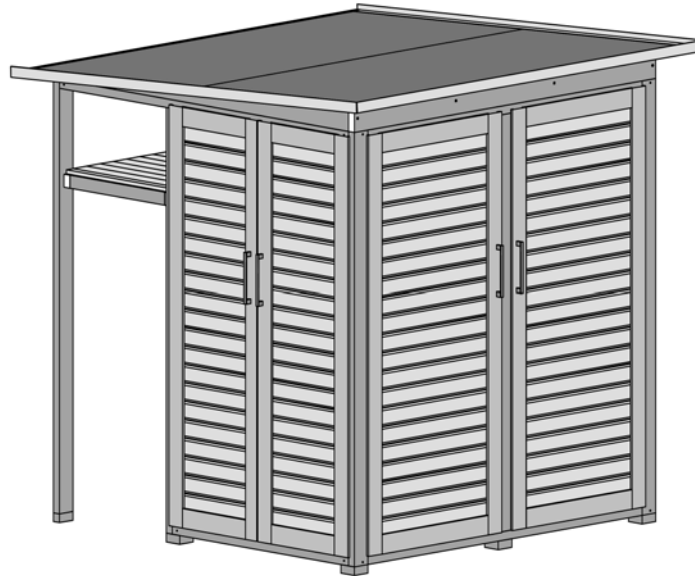

WEKA „GARTEN[Q]“ Multi

Art.-Nr.: 415.2020.26000
Anthrazit / Weiß

Sockelmaß [cm]	Maß incl. Dachüberstand [cm]	Seitenwandhöhe ab Fundament [cm]	Gesamthöhe ab Fundament [cm]	Grundfläche [m ²]	Rauminhalt [m ³]	Gewicht [kg]
200 x 200	224 x 224	205	217	4,0	8,5	415

Allgemeines

- ⇒ Sämtliche Holzteile aus nordischem Fichtenholz
- ⇒ Innenausstattung aus OSB Platten naturbelassen
- ⇒ integr. Schleppdach, 70 x 200 cm, mit Regalboden
- ⇒ Ständerwerk in Anthrazit
- ⇒ Türfüllung und Wandschalung in Weiß

Fußboden

- ⇒ 19mm starke OSB Platten

Wandaufbau

- ⇒ 14mm starke Nut- und Federbretter auf Ständerwerk

Tür

- ⇒ Türen mit Kunststofffüllung und Zylinderschloß
- ⇒ Front: B 89 x H 194cm (2 Stk.)
- ⇒ Seiten: B 59 x H 194cm (je 2 Stk.)

Dach

- ⇒ 19mm starke OSB Platte
- ⇒ Dacheindeckung: hochwertige, selbstklebende Dachbahn

Verpackung

- ⇒ 1 Paket inkl. Dachbelag, Montagematerial und übersichtlicher Montageanleitung
- ⇒ Verpackungsmaße L/B/H: 234/125/57 cm