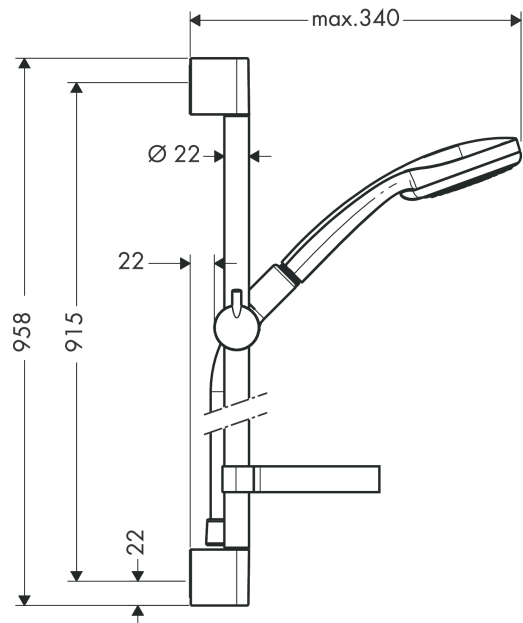

### Merkmale

- Besteht aus: Handbrause, Brausestange, Brauseschlauch, Schieber, Seifenschale
- Brausekopfgröße: 100 mm
- Strahlart: Rain, Shampoostrahl, Normalstrahl, Massagestrahl
- Strahlartenumstellung durch drehbare Strahlscheibe
- brauseseitiger Drehwirbel gegen lästiges Verdrehen des Brauseschlauches
- Neigungswinkel um 90° verstellbar, Schieber schwenkt nach links und rechts sowie oben und unten
- maximale Durchflussmenge bei 3 bar: 18 l/min
- Wandstützen aus Kunststoff

## Produktabbildung

## Maßzeichnung

## Durchflussdiagramm

Die Verbrauchswerte wurden praxisnah mit den dazugehörigen Armaturen (Thermostat/Mischer/Unterputzventil) gemessen.

**Croma 100**  
**Brauseset Vario mit Brausestange 90 cm und Seifenschale**  
 Oberflächen: **Chrom** Artikelnummer: **27771000**