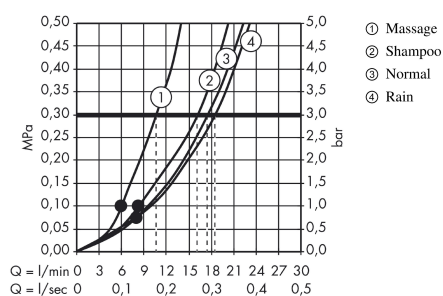

Durchflussdiagramm

Die Verbrauchswerte wurden praxisnah mit den dazugehörigen Armaturen (Thermostat/Mischer/Unterputzventil) gemessen.