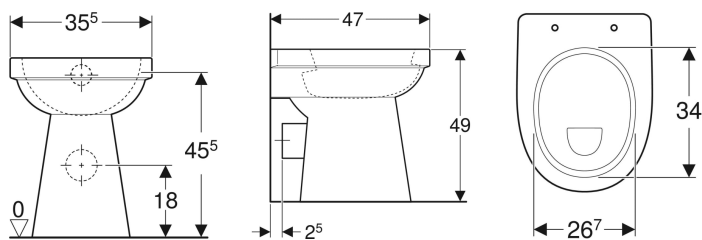

Geberit Renova Comfort Stand-WC Flachspüler, erhöht, Abgang horizontal

Beispielbild

Verwendungszwecke

- Für UP-Spülkästen
- Für tief-, halbhoch- und hochhängende AP-Spülkästen
- Für Druckspüler
- Zur Nutzung durch Rollstuhlfahrer geeignet

Eigenschaften

- Bodenstehend
- Flachspül-WC

- Mit Spülrand
- Typ 1, Vollmenge 6 l, nach EN 997
- Abgang horizontal
- Sitzhöhe erhöht

Technische Daten

Werkstoff | Sanitärkeramik

Zusätzlich zu bestellen

- WC-Sitz

Art.-Nr.	Farbe/Oberfläche	B	H	T	VEVE1
218520000	weiß	35.5 cm	49 cm	47 cm	1 St.
218520600	weiß / KeraTect	35.5 cm	49 cm	47 cm	1 St.