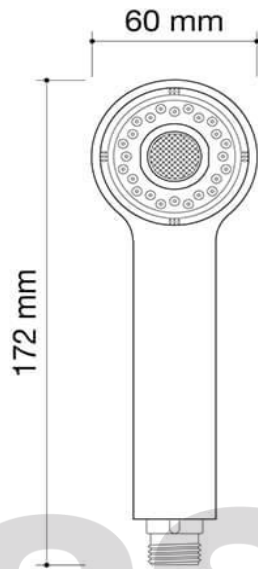

ref.: 61213

mango grifo cocina KUN

kitchen handspray KUN

douchette cuisine KUN

chuveiro cozinha KUN

doccetta cucina KUN