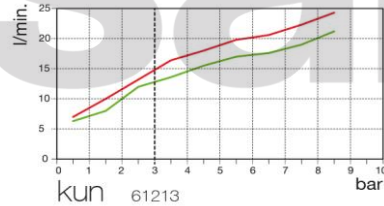

antical
anti-lime-scale
anti-calcaire
anti-calçário
anticalcare
schnellentkalker

1/2"

8 421964 612139

cromo / chrome / chromé / cromo / cromato

caja imp. / pri. box / boîte imp. / caixa imp. / scat. stam.