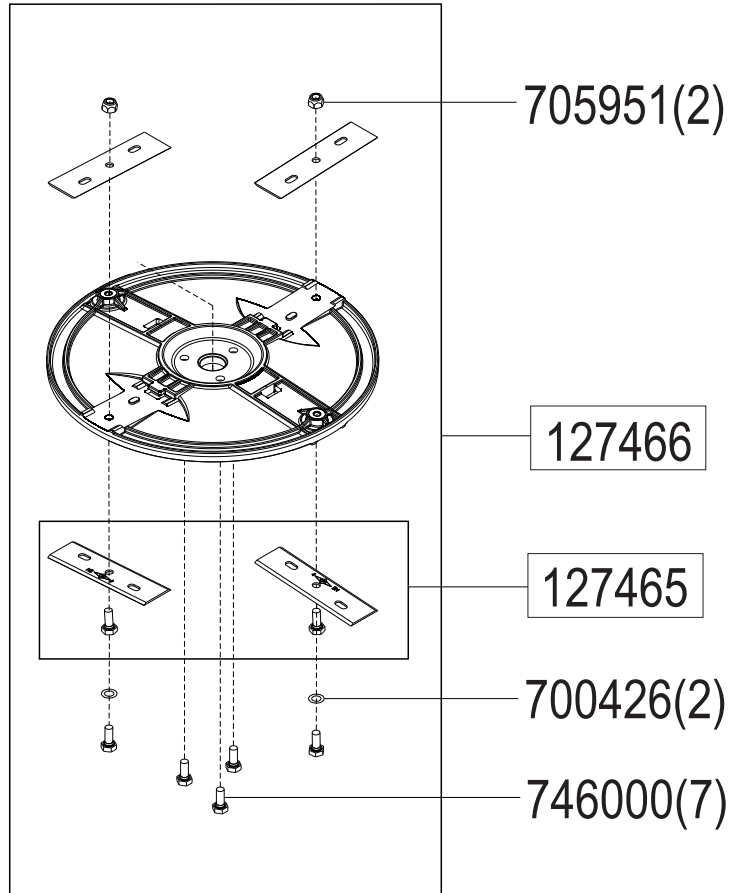

127466

Ersatzmesserscheibe 200 mm

127466

Ersatzmesserscheibe 200 mm

E27466

E27466