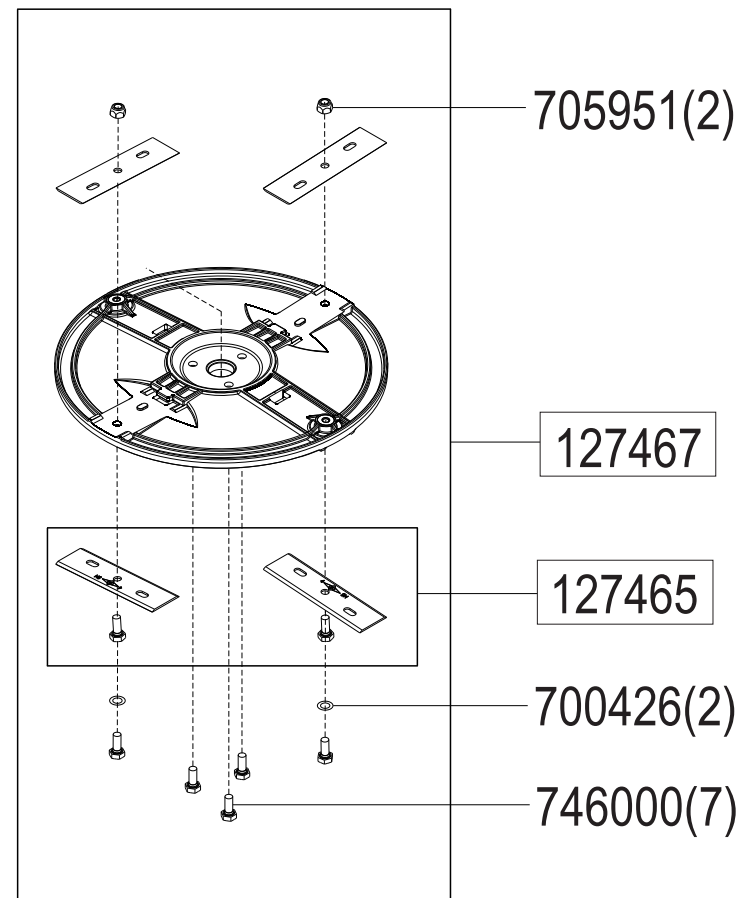

127467

Ersatzmesserscheibe 220 mm

127467

Ersatzmesserscheibe 220 mm

E27467

E27467