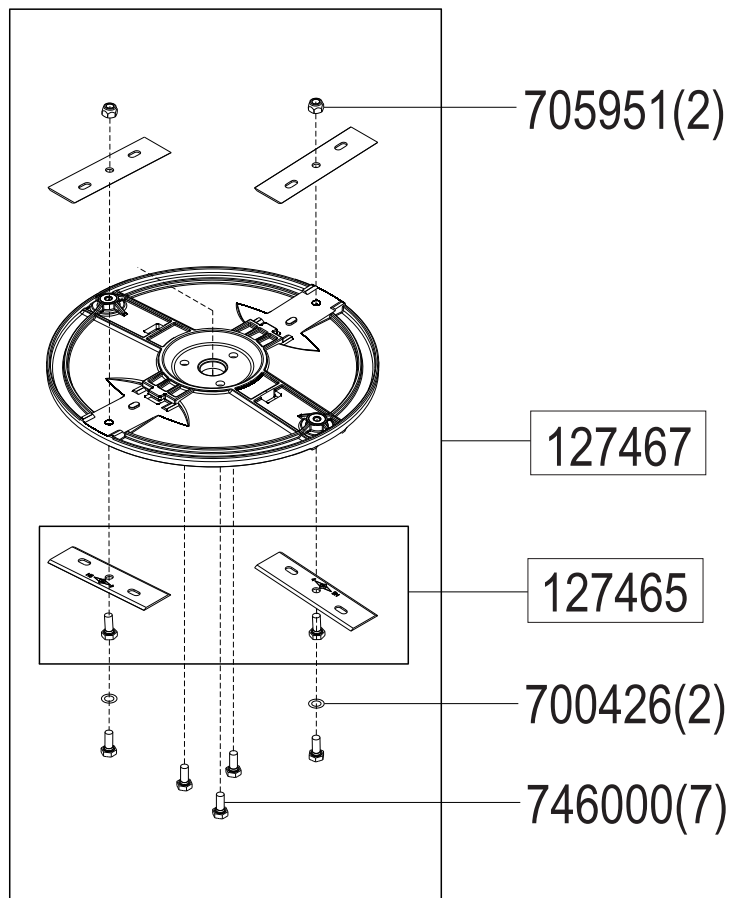

127467

Ersatzmesserscheibe 220 mm

127467

Ersatzmesserscheibe 220 mm

E27467

E27467