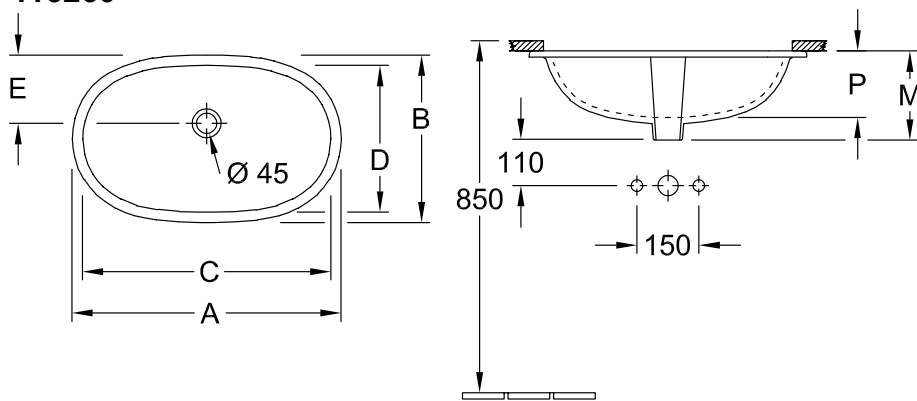

TECHNISCHE ZEICHNUNGEN

416260

	A	B	C	D	E	M	P
4162 60	650	400	600	350	165	208	160
4162 50	580	370	530	320	145	200	150