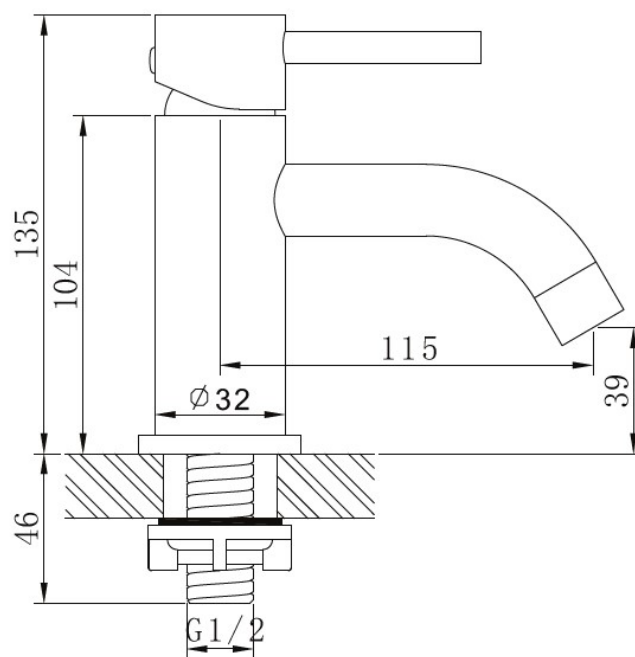

MOD. GR1A05

CARACTERISTICAS TECNICAS

Modelo: LAVABO REPISA 1 AGUA DISEÑO REDONDO REFERENCIA: GR1A05

- Fabricado según normas UNE817
- Cuerpo de latón.
- Recubrimiento níquel cromo que supera las 200 horas de prueba en cámara de niebla salina.
- Mecanismo de apertura y cierre: Cartucho cerámico de 25 .
- Aireador: 22/100 H
- Conexión a media.