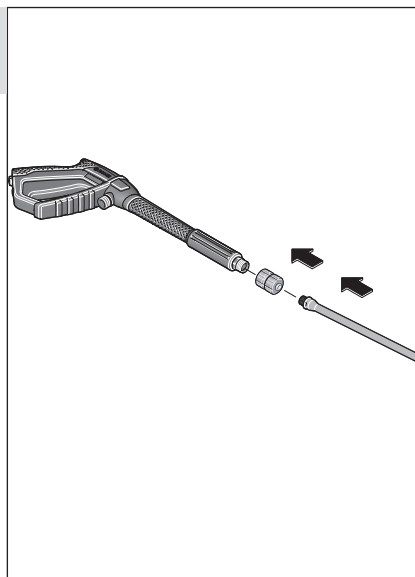

Adapter

F 016 800 454

Robert Bosch Power Tools GmbH

70538 Stuttgart

GERMANY

www.bosch-professional.com

1 609 92A 3F3 (2015.01) 0/2

1 609 92A 3F3

1